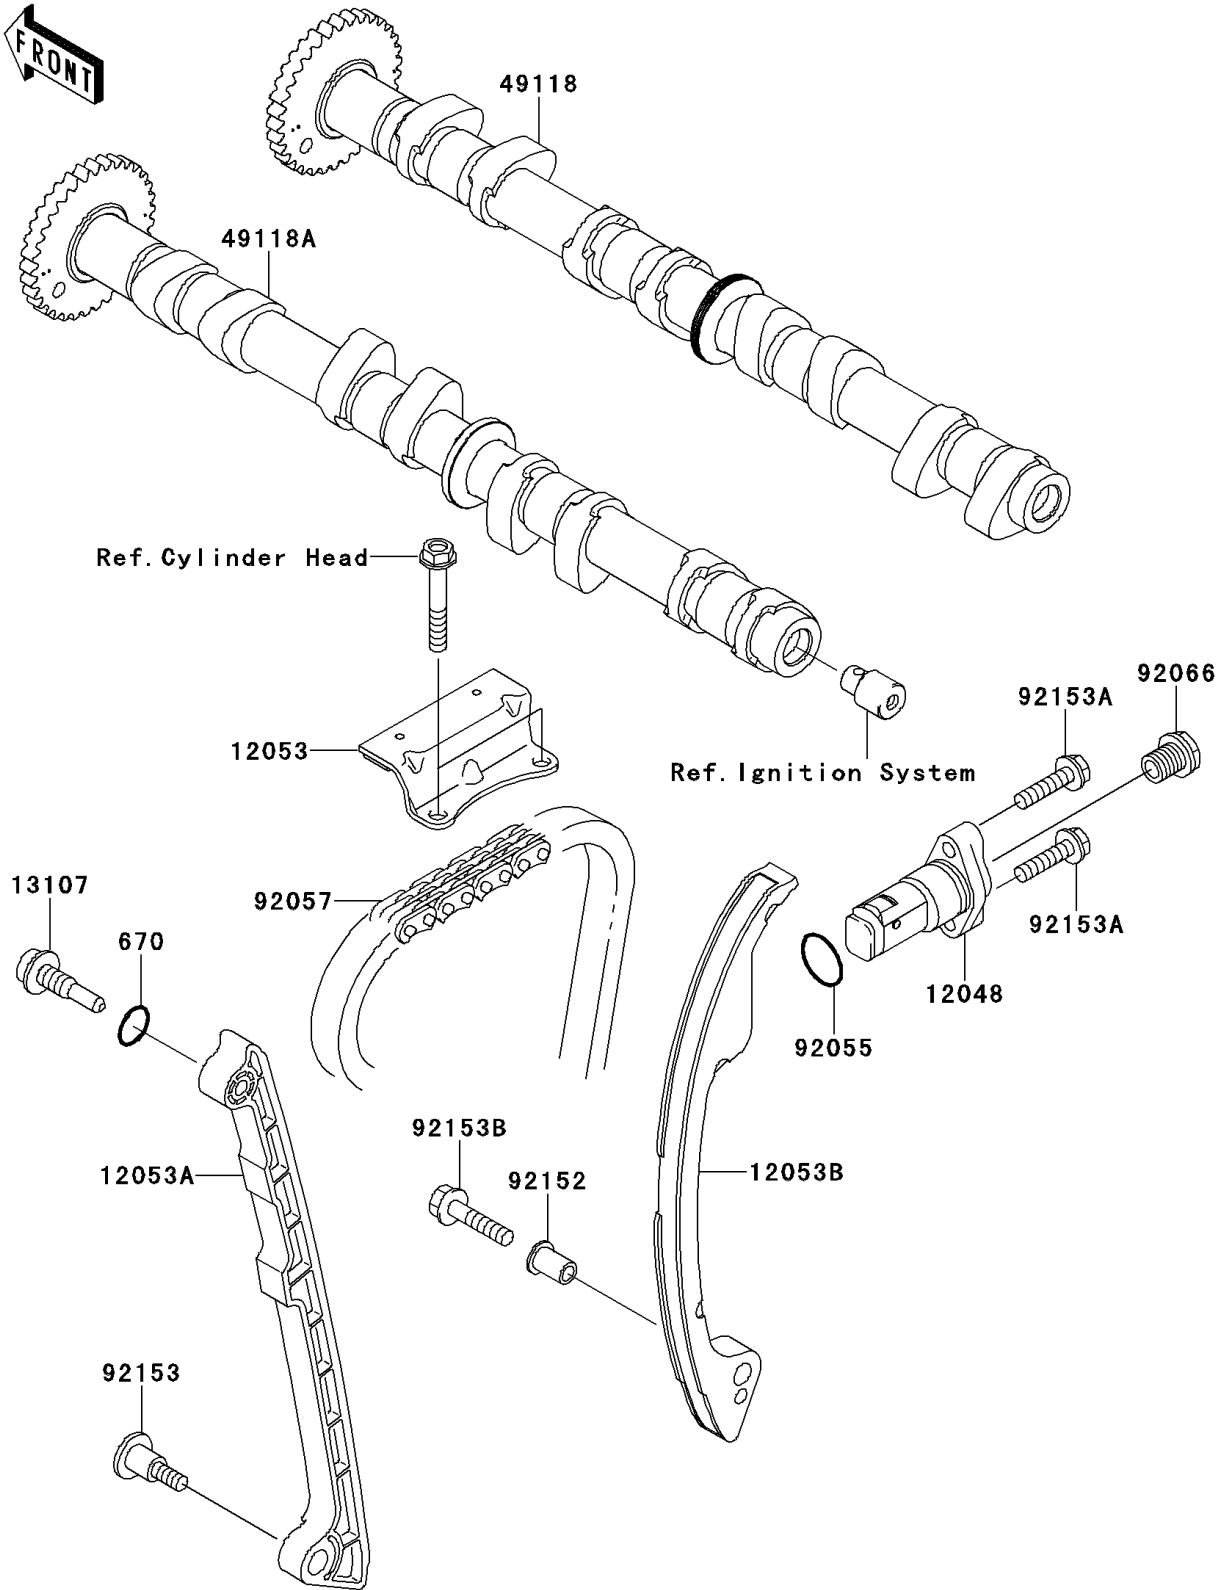

2013 STX-15F PARTS DIAGRAM

Camshaft(s)/Tensioner

E1230

2013 STX-15F PARTS LIST

Camshaft(s)/Tensioner

ITEM NAME	PART NUMBER	QUANTITY
TENSIONER-ASSY (Ref # 12048)	12048-3701	1
GUIDE-CHAIN,UPP (Ref # 12053)	12053-1432	1
GUIDE-CHAIN,EX SIDE (Ref # 12053A)	12053-3701	1
GUIDE-CHAIN,IN SIDE (Ref # 12053B)	12053-3705	1
SHAFT,CHAIN GUIDE (Ref # 13107)	13107-0157	1
CAMSHAFT-COMP,INTAKE (Ref # 49118)	49118-3720	1
CAMSHAFT-COMP,EXHAUST (Ref # 49118A)	49118-3721	1
RING-O,18.8X1.9 (Ref # 92055)	92055-086	1
CHAIN,CAM,98XRH2015-136L (Ref # 92057)	92057-3714	1
PLUG (Ref # 92066)	92066-3780	1
COLLAR (Ref # 92152)	92152-1167	1
BOLT,SOCKET,6X24.5 (Ref # 92153)	92153-1200	1
BOLT,6X25 (Ref # 92153A)	92153-3705	2
BOLT,6X28 (Ref # 92153B)	92153-3710	1
O RING,9MM (Ref # 670)	670D1509	1