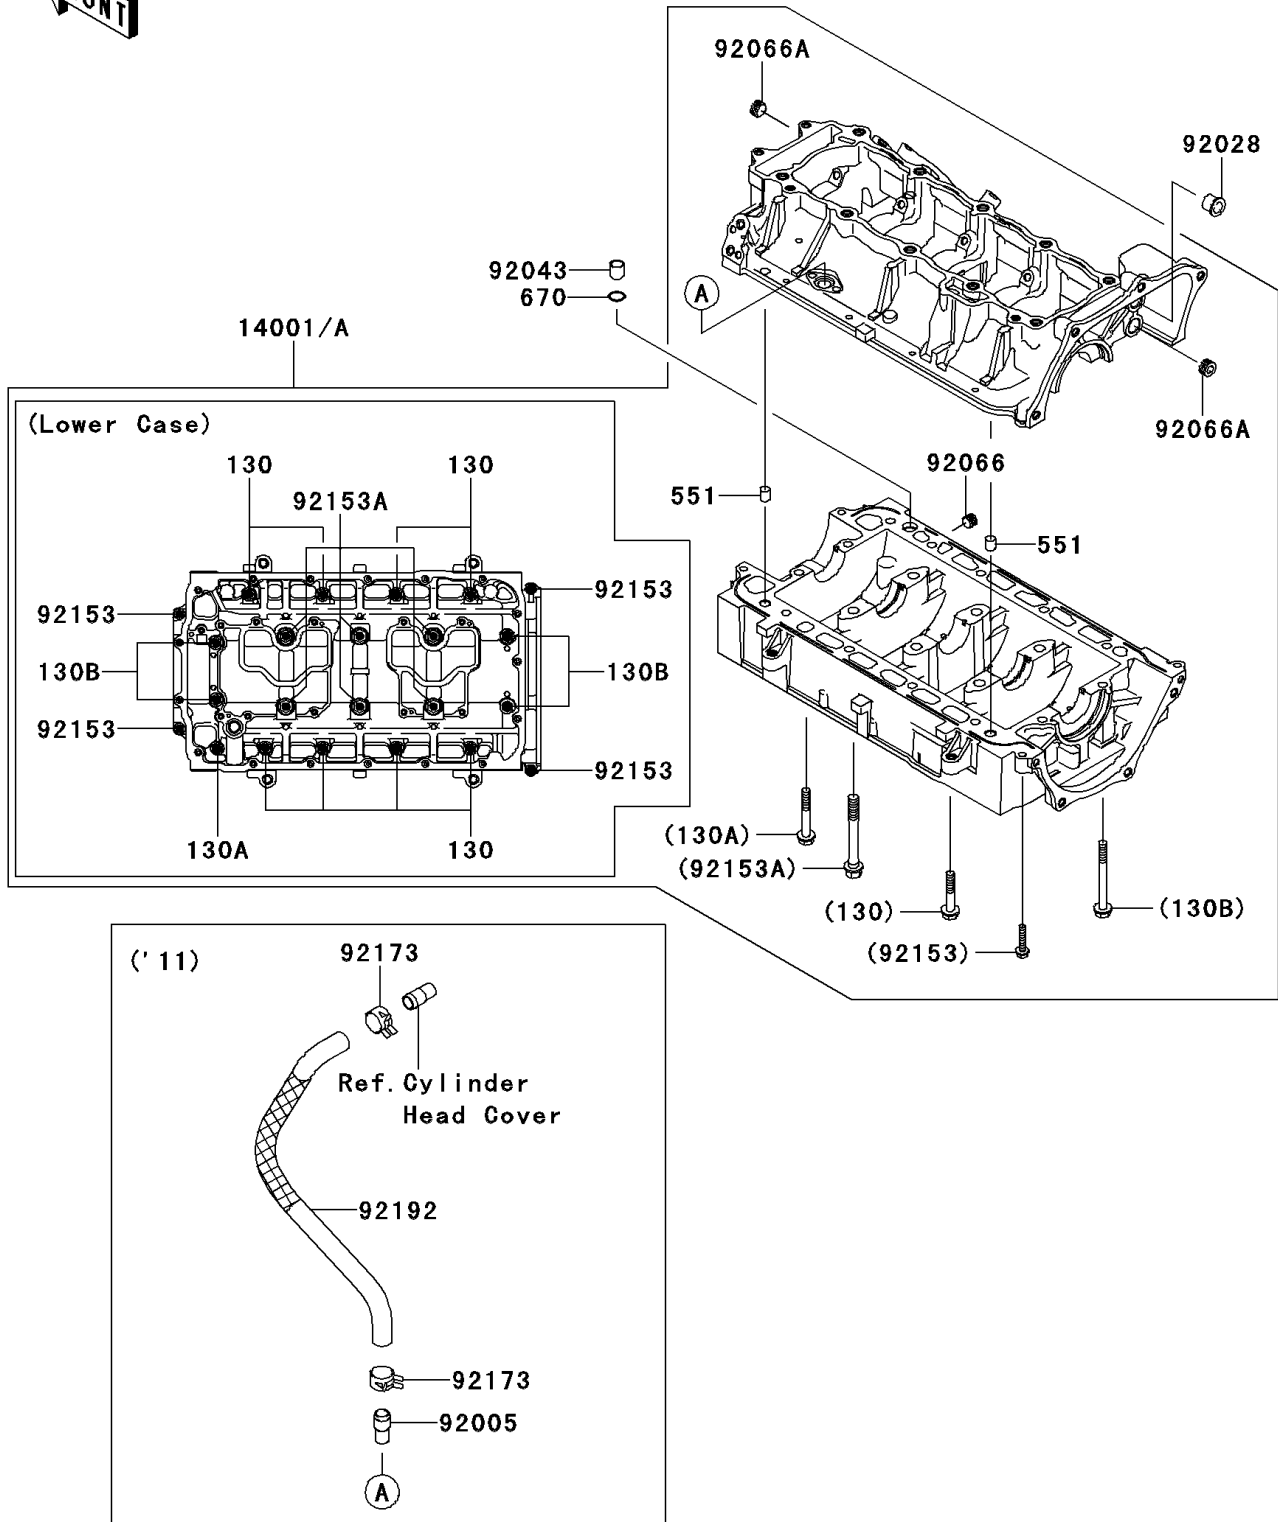

2014 JET SKI® STX®-15F PARTS DIAGRAM

Crankcase

E1411

2014 JET SKI® STX®-15F PARTS LIST

Crankcase

ITEM NAME	PART NUMBER	QUANTITY
SET-CRANKCASE (Ref # 14001)	14001-0574	1
BUSHING (Ref # 92028)	92028-3718	1
PIN,11.5X14X14 (Ref # 92043)	92043-1279	1
PLUG (Ref # 92066)	92066-3778	1
PLUG (Ref # 92066A)	92066-3782	2
BOLT,6X30 (Ref # 92153)	92153-3707	4
BOLT,10X85 (Ref # 92153A)	92153-3711	6
BOLT-FLANGED,8X45 (Ref # 130)	130CD0845	8
BOLT-FLANGED,8X55 (Ref # 130A)	130CD0855	1
BOLT-FLANGED,8X85 (Ref # 130B)	130CD0885	4
PIN-DOWEL (Ref # 551)	551R1012	2
O RING,14MM (Ref # 670)	670D2014	1