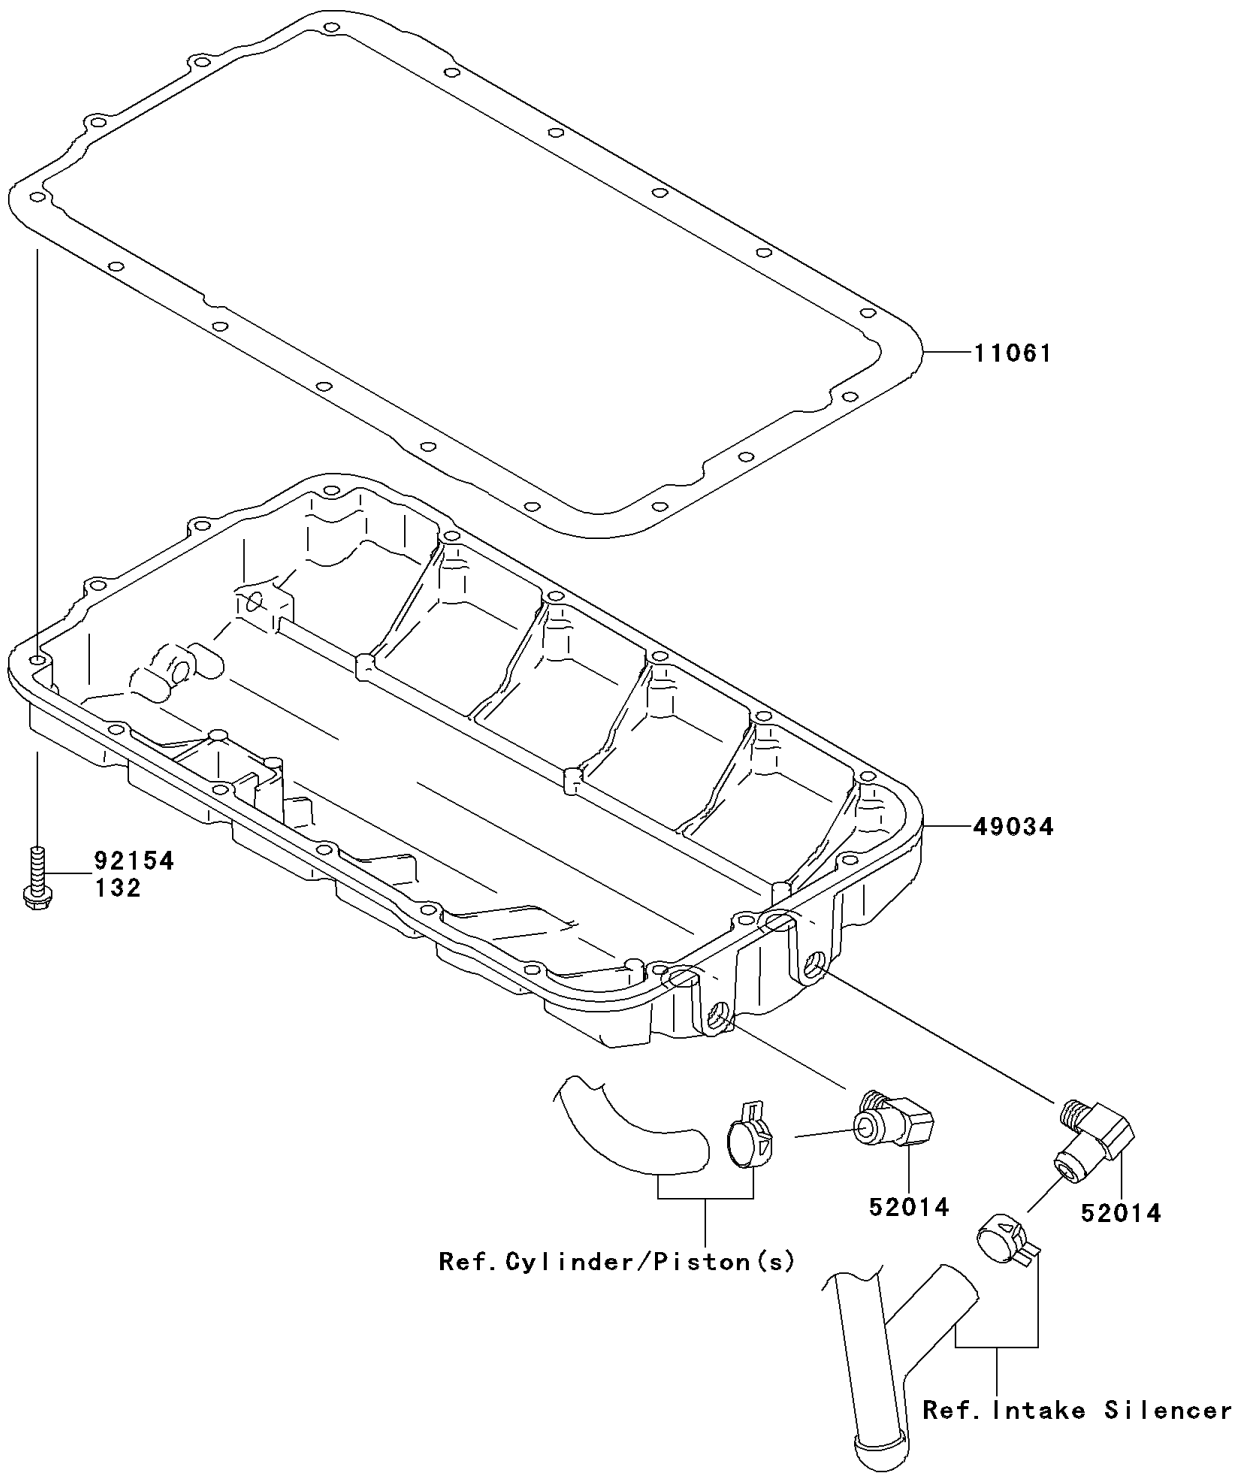

2012 JET SKI® STX® -15F PARTS DIAGRAM

Oil Pan

E1434

2012 JET SKI® STX® -15F PARTS LIST

Oil Pan

ITEM NAME	PART NUMBER	QUANTITY
GASKET,OIL PAN (Ref # 11061)	11061-3710	1
PAN-OIL (Ref # 49034)	49034-3702	1
ELBOW (Ref # 52014)	52014-3717	2
BOLT,FLANGED,6X25 (Ref # 92154)	92154-0823	17