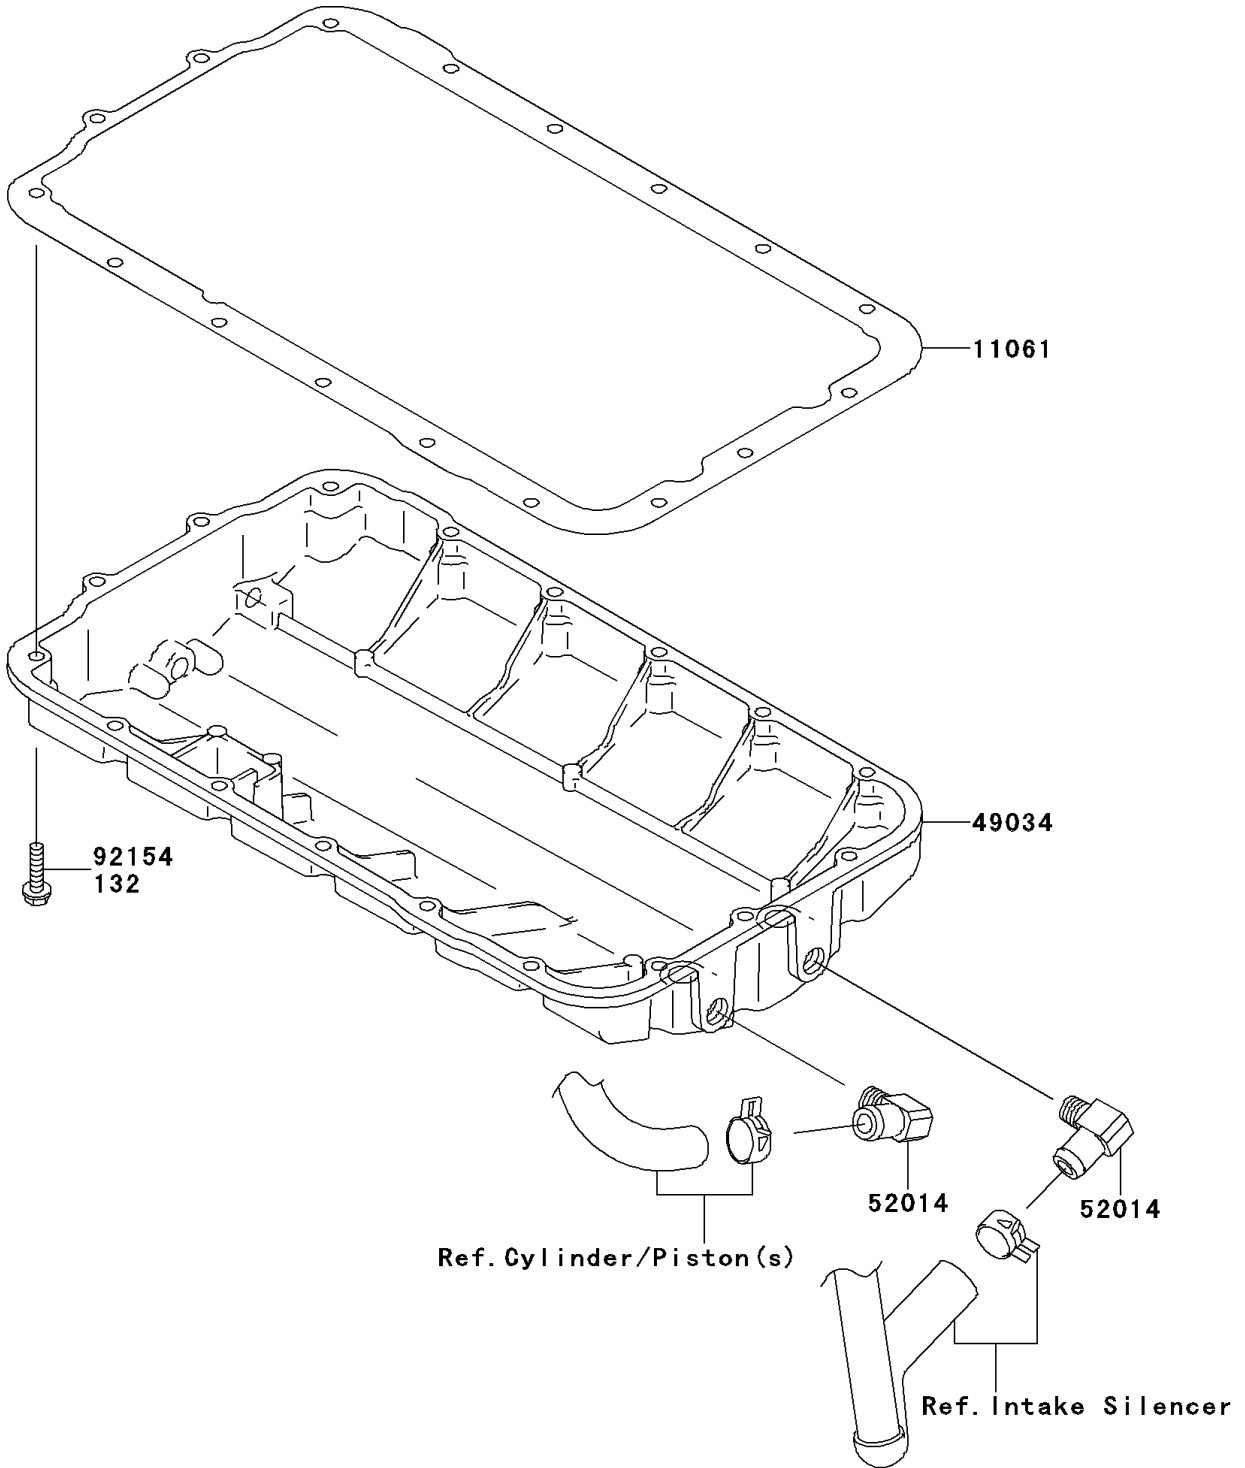

2013 STX-15F PARTS DIAGRAM

Oil Pan

E1434

2013 STX-15F PARTS LIST

Oil Pan

ITEM NAME	PART NUMBER	QUANTITY
GASKET,OIL PAN (Ref # 11061)	11061-3710	1
PAN-OIL (Ref # 49034)	49034-3702	1
ELBOW (Ref # 52014)	52014-3717	2
BOLT,FLANGED,6X25 (Ref # 92154)	92154-0823	17