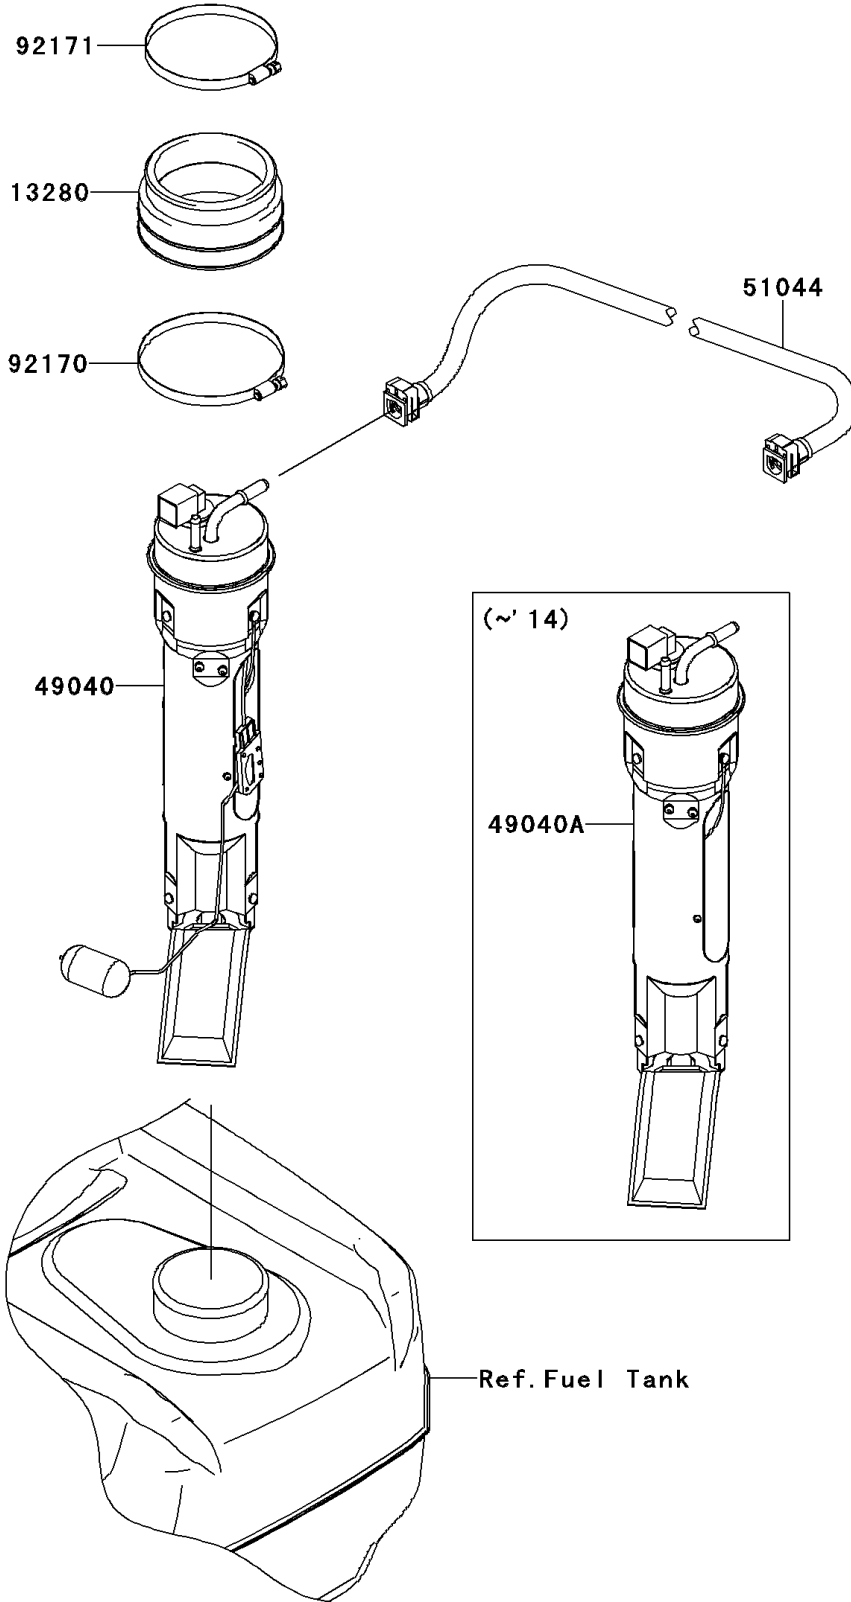

2013 JET SKI® STX® -15F PARTS DIAGRAM

Fuel Pump(ADF-AFF)

E1520A

2013 JET SKI® STX® -15F PARTS LIST

Fuel Pump(ADF-AFF)

ITEM NAME	PART NUMBER	QUANTITY
HOLDER (Ref # 13280)	13280-0729	1
PUMP-FUEL (Ref # 49040A)	49040-0710	1
TUBE-ASSY,FUEL (Ref # 51044)	51044-3705	1
CLAMP (Ref # 92170)	92170-3760	1
CLAMP (Ref # 92171)	92171-3716	1