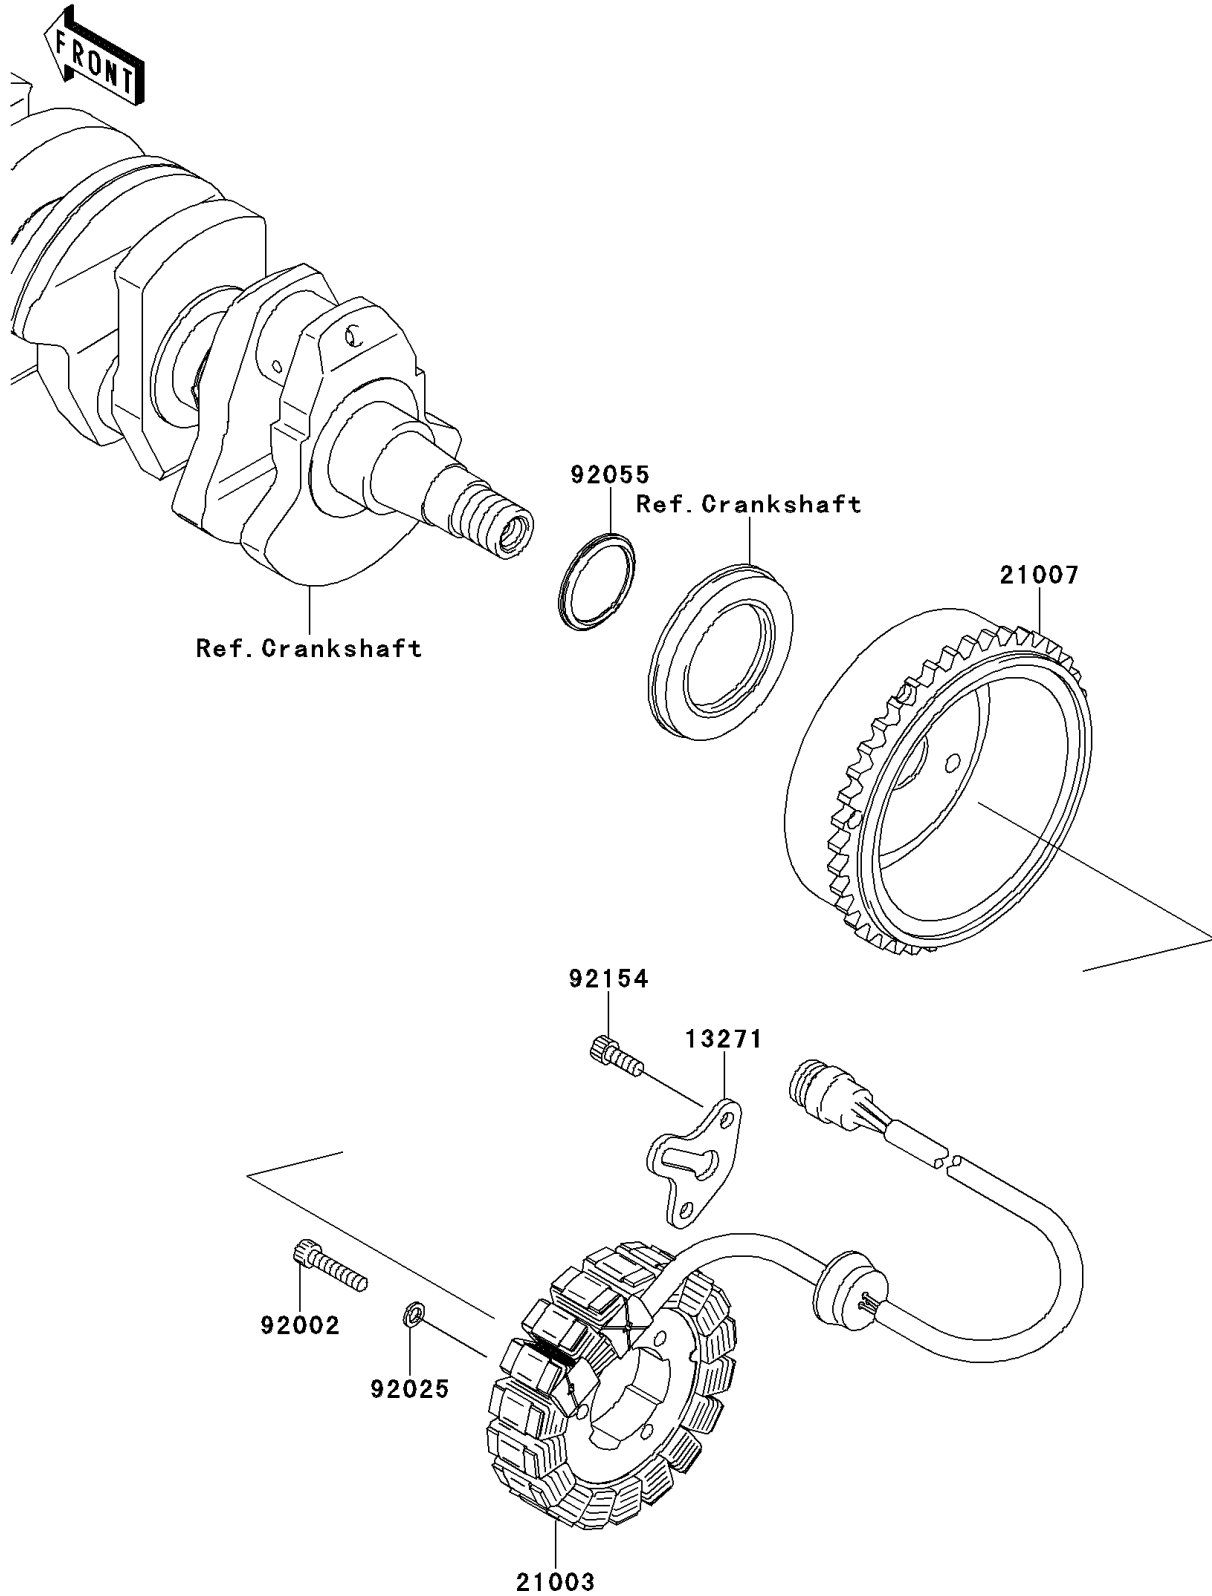

2015 JET SKI® STX®-15F PARTS DIAGRAM

Generator

E1810

2015 JET SKI® STX®-15F PARTS LIST

Generator

ITEM NAME	PART NUMBER	QUANTITY
PLATE (Ref # 13271)	13271-3847	1
STATOR (Ref # 21003)	21003-3749	1
ROTOR (Ref # 21007)	21007-3731	1
BOLT,6X28 (Ref # 92002)	92002-1537	3
SHIM,T=1.4 (Ref # 92025)	92025-1502	3
RING-O (Ref # 92055)	92055-3769	1
BOLT,SOCKET,6X16 (Ref # 92154)	92154-3714	2