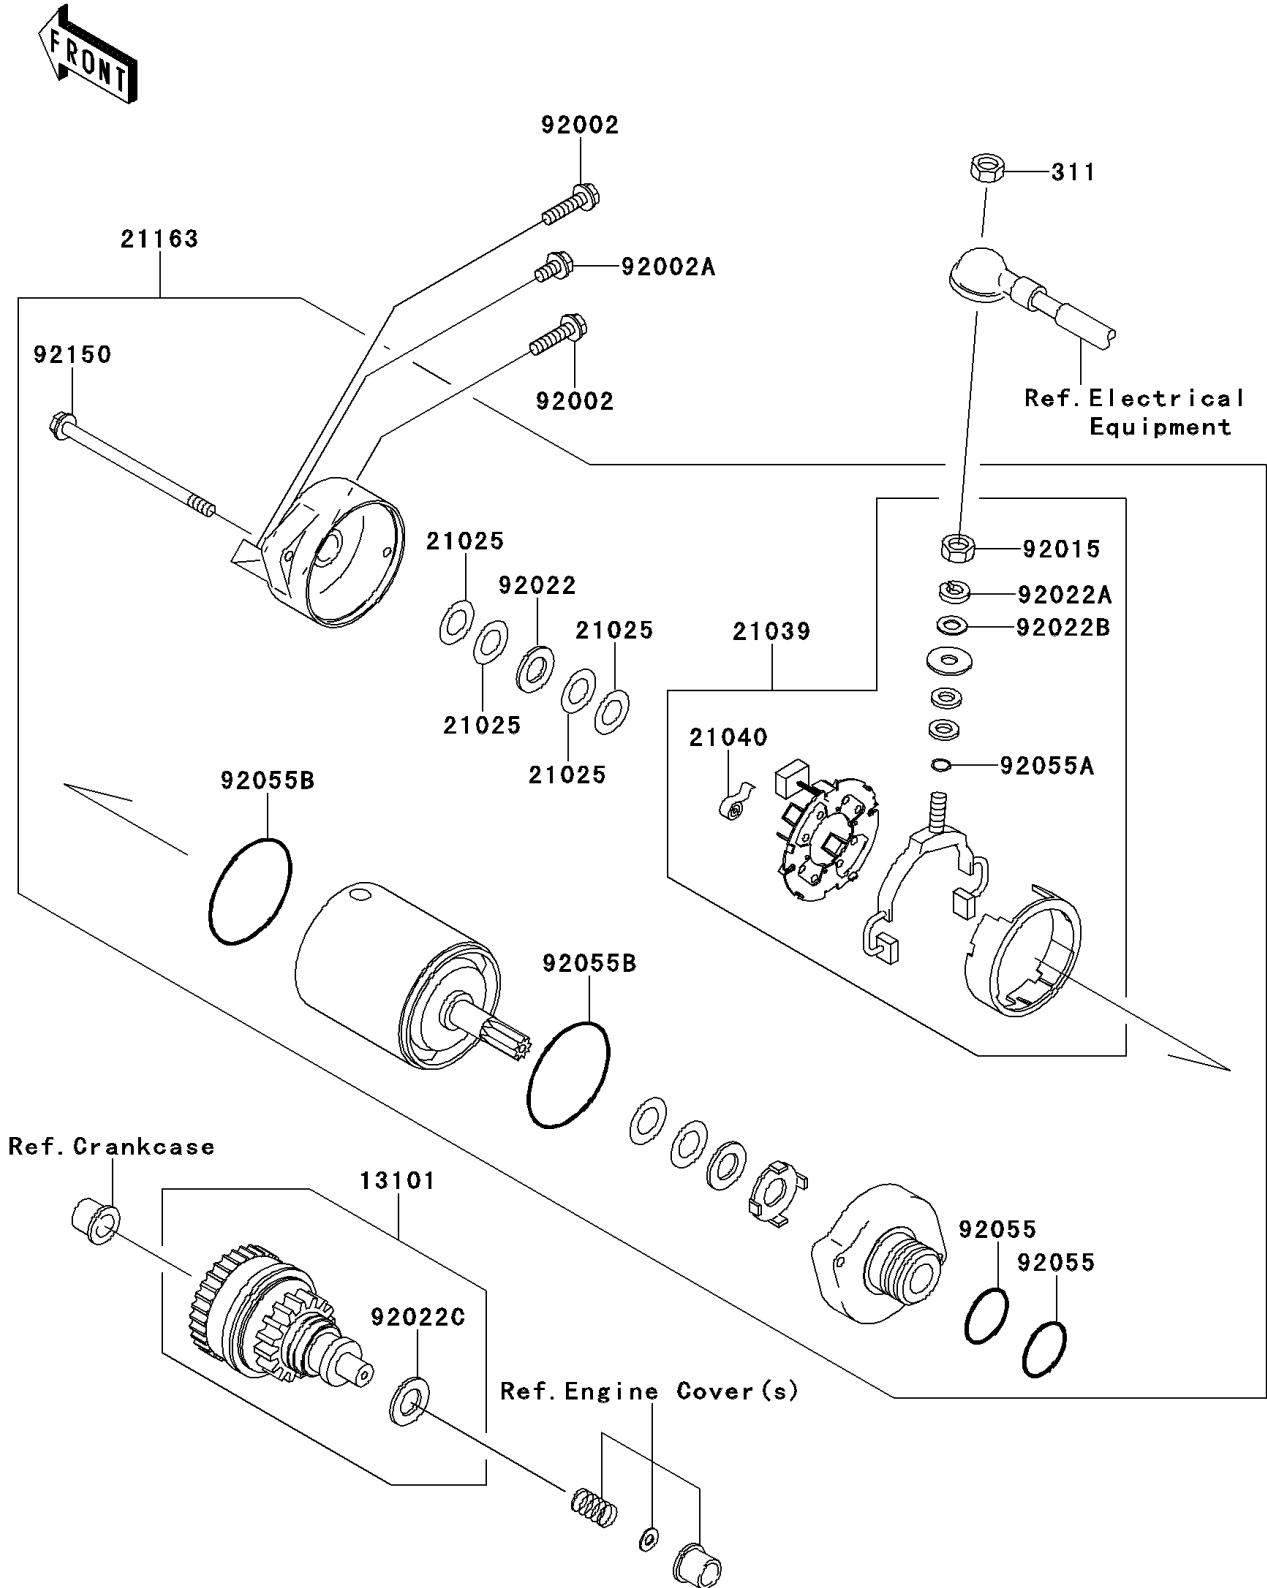

2013 STX-15F PARTS DIAGRAM

Starter Motor

E1840

2013 STX-15F PARTS LIST

Starter Motor

ITEM NAME	PART NUMBER	QUANTITY
GEAR-ASSY (Ref # 13101)	13101-3710	1
WASHER,9.1X18X0.2 (Ref # 21025)	21025-011	AR
BRUSH,CARBON (Ref # 21039)	21039-3703	1
SPRING-BRUSH (Ref # 21040)	21040-1055	4
STARTER-ELECTRIC (Ref # 21163)	21163-3721	1
BOLT,6X25 (Ref # 92002)	92002-3714	2
BOLT,6X12 (Ref # 92002A)	92002-3763	1
NUT,6MM (Ref # 92015)	92015-3710	1
WASHER,9.1X18X0.8 (Ref # 92022)	92022-1132	1
WASHER,6MM (Ref # 92022A)	92022-3711	1
WASHER,6MM (Ref # 92022B)	92022-3713	1
WASHER,12X24X1.0 (Ref # 92022C)	92022-3731	1
RING-O (Ref # 92055)	92055-1276	2
RING-O,4.5X2.0 (Ref # 92055A)	92055-1370	1
RING-O,STARTER MOTOR (Ref # 92055B)	92055-1381	2
BOLT (Ref # 92150)	92150-3772	2
NUT-HEX,6MM (Ref # 311)	311R0600	1