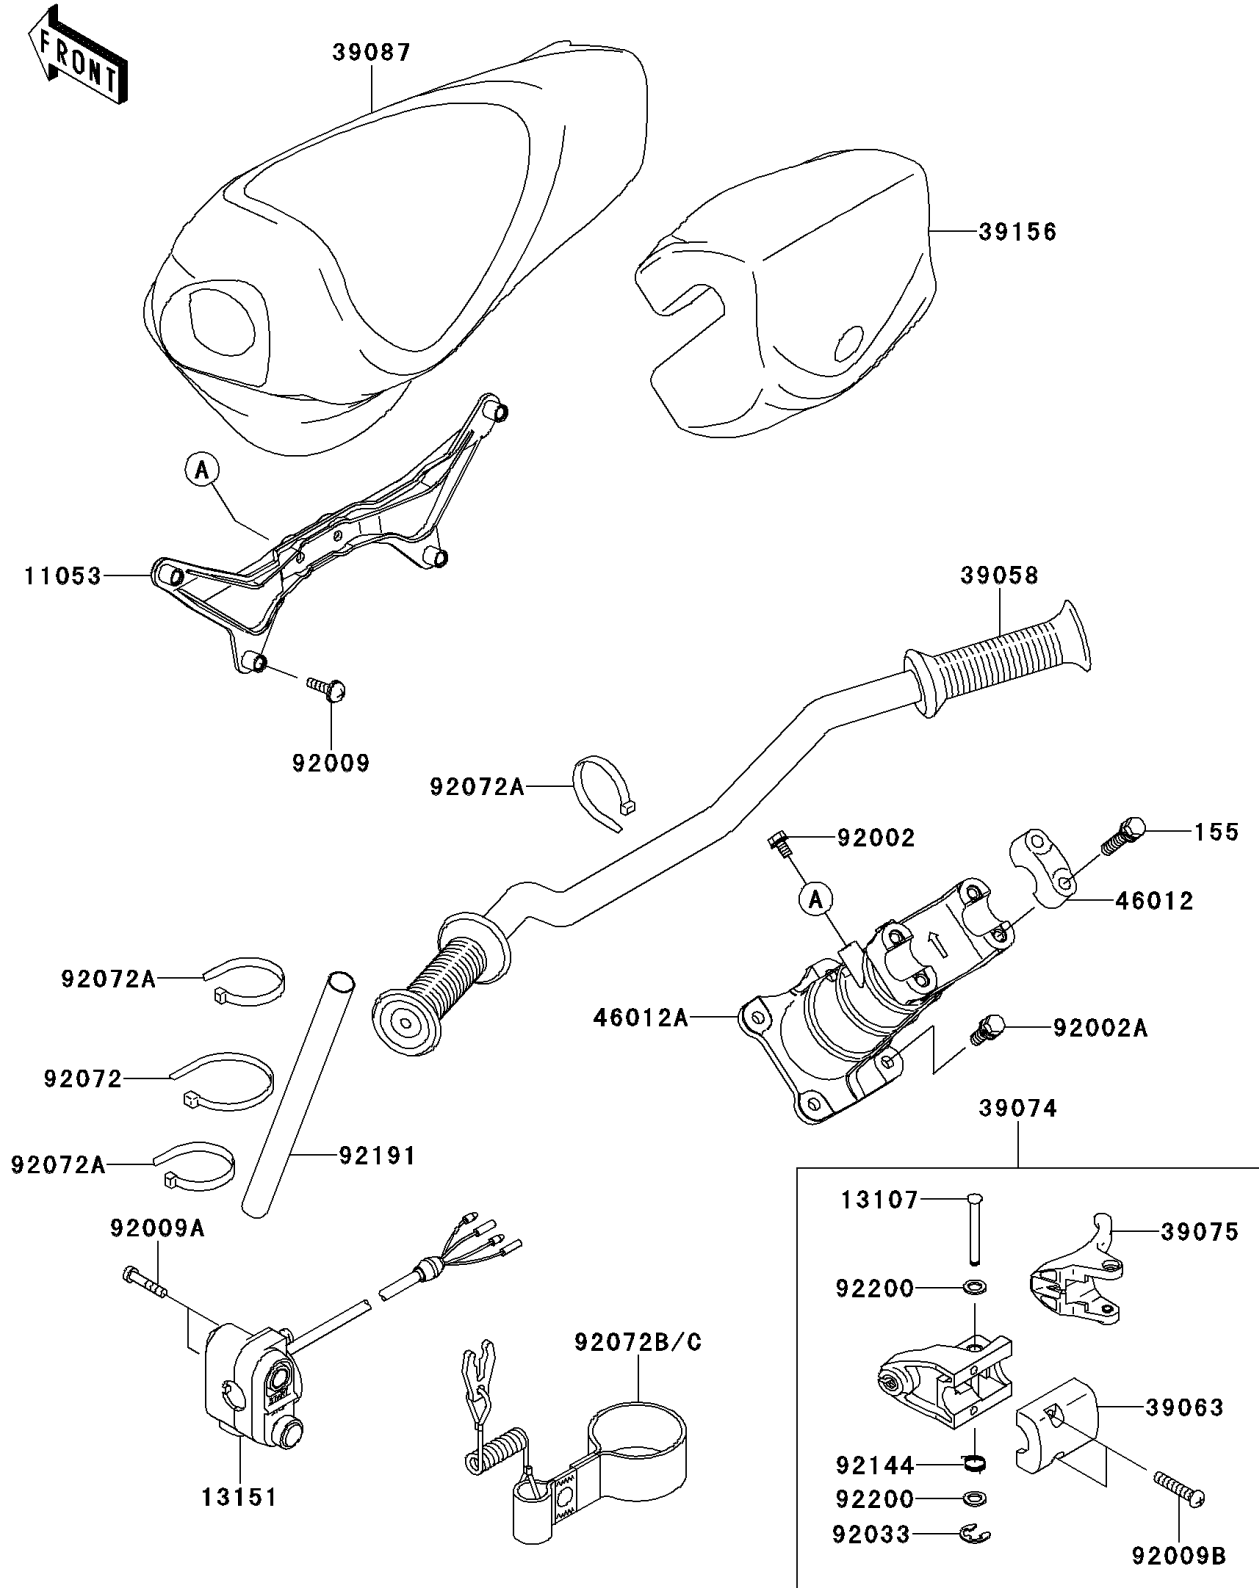

2014 JET SKI® STX®-15F PARTS DIAGRAM

Handlebar

F3172

2014 JET SKI® STX®-15F PARTS LIST

Handlebar

ITEM NAME	PART NUMBER	QUANTITY
BRACKET,HANDLE PAD (Ref # 11053)	11053-3762	1
SHAFT (Ref # 13107)	13107-3740	1
SWITCH-COMP,STOP&START (Ref # 13151)	13151-3722	1
HANDLE-COMP,F.BLACK (Ref # 39058)	39058-3735-6Z	1
HOUSING-CONTROL (Ref # 39063)	39063-3727	1
LEVER-ASSY-THROTTLE (Ref # 39074)	39074-3726	1
LEVER-THROTTLE (Ref # 39075)	39075-3714	1
PAD-HANDLE,F.BLACK (Ref # 39087)	39087-3730-6Z	1
PAD,HANDLE (Ref # 39156)	39156-3839	1
HOLDER-HANDLE,UPP (Ref # 46012)	46012-3720	2
HOLDER-HANDLE (Ref # 46012A)	46012-3728	1
BOLT,6X12 (Ref # 92002)	92002-3763	2
BOLT,8X25 (Ref # 92002A)	92002-3774	4
SCREW,6X20 (Ref # 92009)	92009-3781	4
SCREW,5X30 (Ref # 92009A)	92009-3836	2
SCREW,6X30 (Ref # 92009B)	92009-3837	2
RING-SNAP (Ref # 92033)	92033-3723	1
BAND,L=286.69 (Ref # 92072)	92072-0104	1
BAND,L=188.85 (Ref # 92072A)	92072-0105	3
BAND,TETHER SWITCH (Ref # 92072B)	92072-3809	1
SPRING (Ref # 92144)	92144-3749	1
TUBE,22X24X200 (Ref # 92191)	92191-3792	1
WASHER (Ref # 92200)	92200-3738	2
BOLT-WSP-SMALL,8X40 (Ref # 155)	155R0840	4