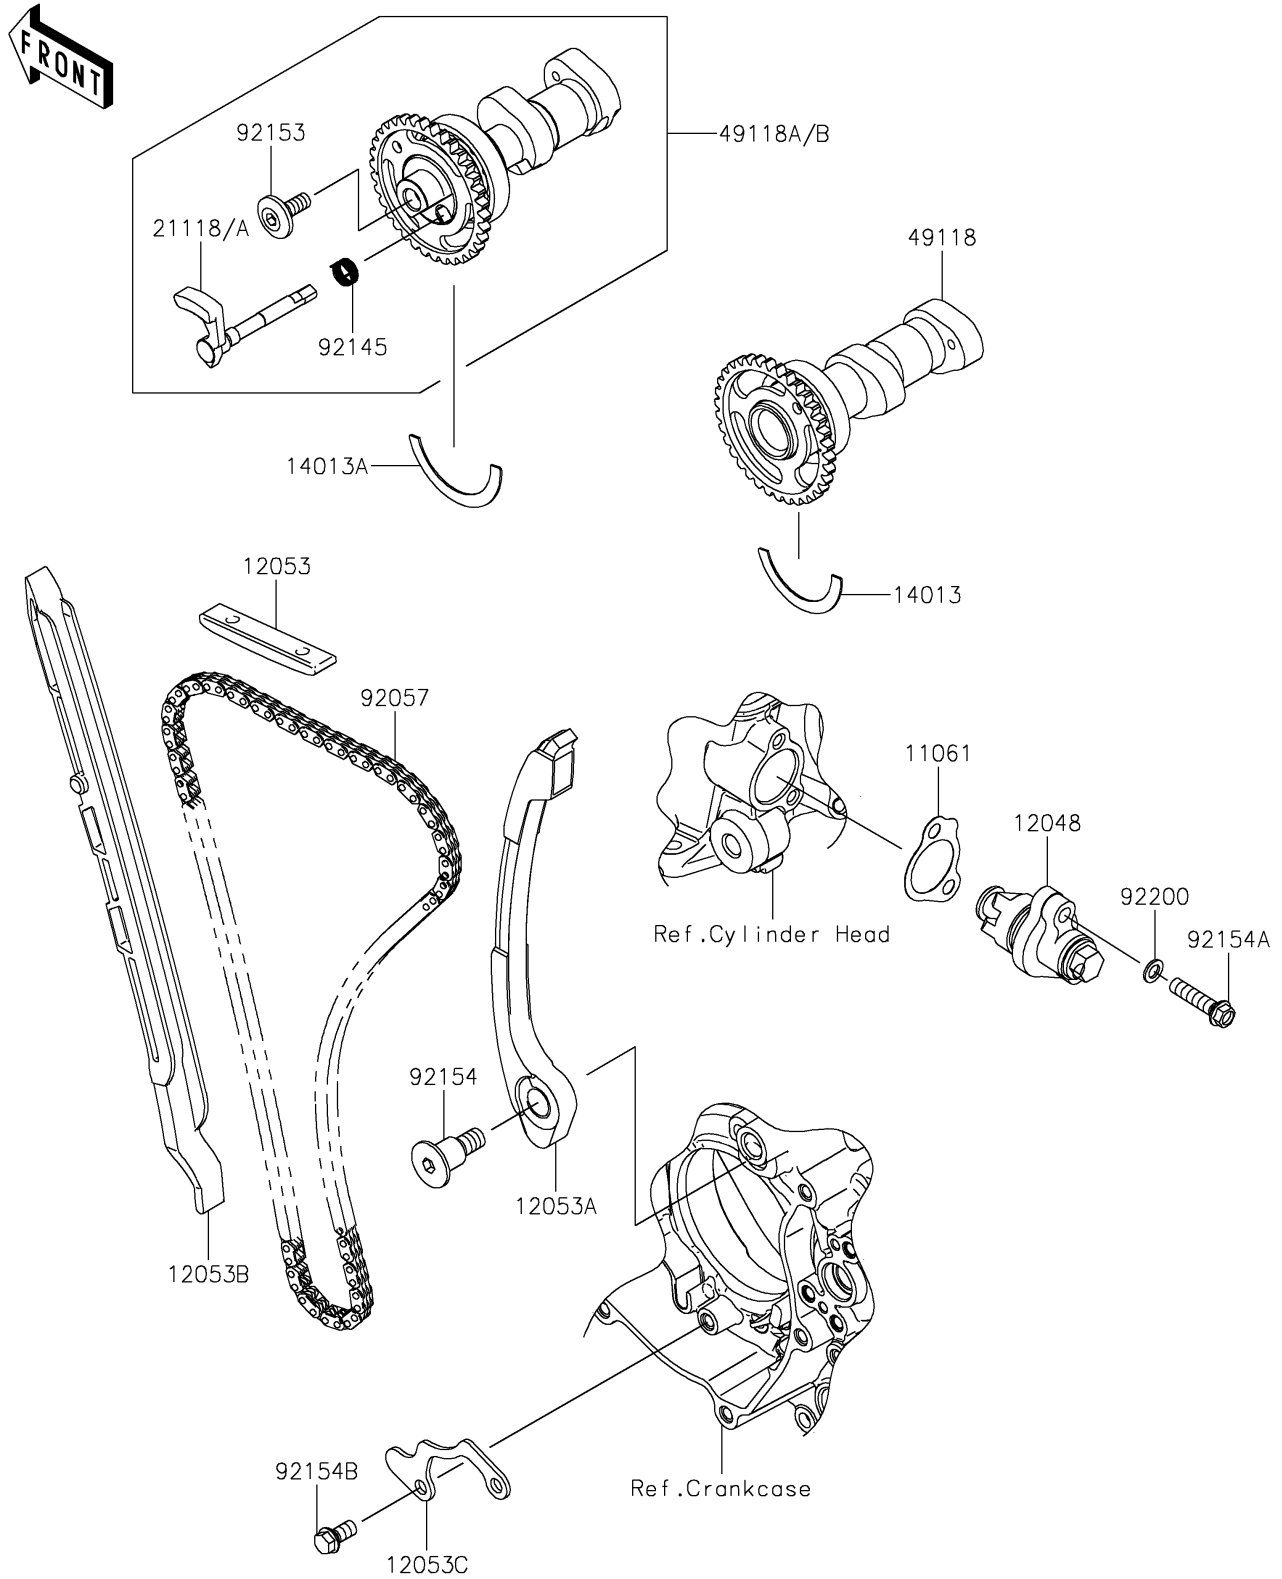

2019 KX™ 450 PARTS DIAGRAM

Camshaft(s)/Tensioner

E1230

2019 KX™ 450 PARTS LIST

Camshaft(s)/Tensioner

ITEM NAME	PART NUMBER	QUANTITY
GASKET (Ref # 11061)	11061-1288	1
TENSIONER-ASSY (Ref # 12048)	12048-0088	1
GUIDE-CHAIN,UPP (Ref # 12053)	12053-0051	1
GUIDE-CHAIN,RR (Ref # 12053A)	12053-0255	1
GUIDE-CHAIN,FR (Ref # 12053B)	12053-0256	1
GUIDE-CHAIN,STOPPER (Ref # 12053C)	12053-0257	1
RING-POSITION (Ref # 14013)	14013-0003	1
RING-POSITION (Ref # 14013A)	14013-0004	1
DECOMPRESSOR (Ref # 21118)	21118-0024	1
CAMSHAFT-COMP,INTAKE (Ref # 49118)	49118-0930	1
CAMSHAFT-COMP,EXHAUST (Ref # 49118A)	49118-0931	1
CHAIN,CAM,98XRH2010-126M (Ref # 92057)	92057-0078	1
SPRING,DECOMP (Ref # 92145)	92145-0365	1
BOLT,SOCKET,6X16 (Ref # 92153)	92153-0918	1
BOLT (Ref # 92154)	92154-2944	1
BOLT,FLANGED,6X25 (Ref # 92154A)	92154-2967	2
BOLT,FLANGED,6X12 (Ref # 92154B)	92154-2975	1
WASHER,6.1X10.0X1.0 (Ref # 92200)	92200-0190	2