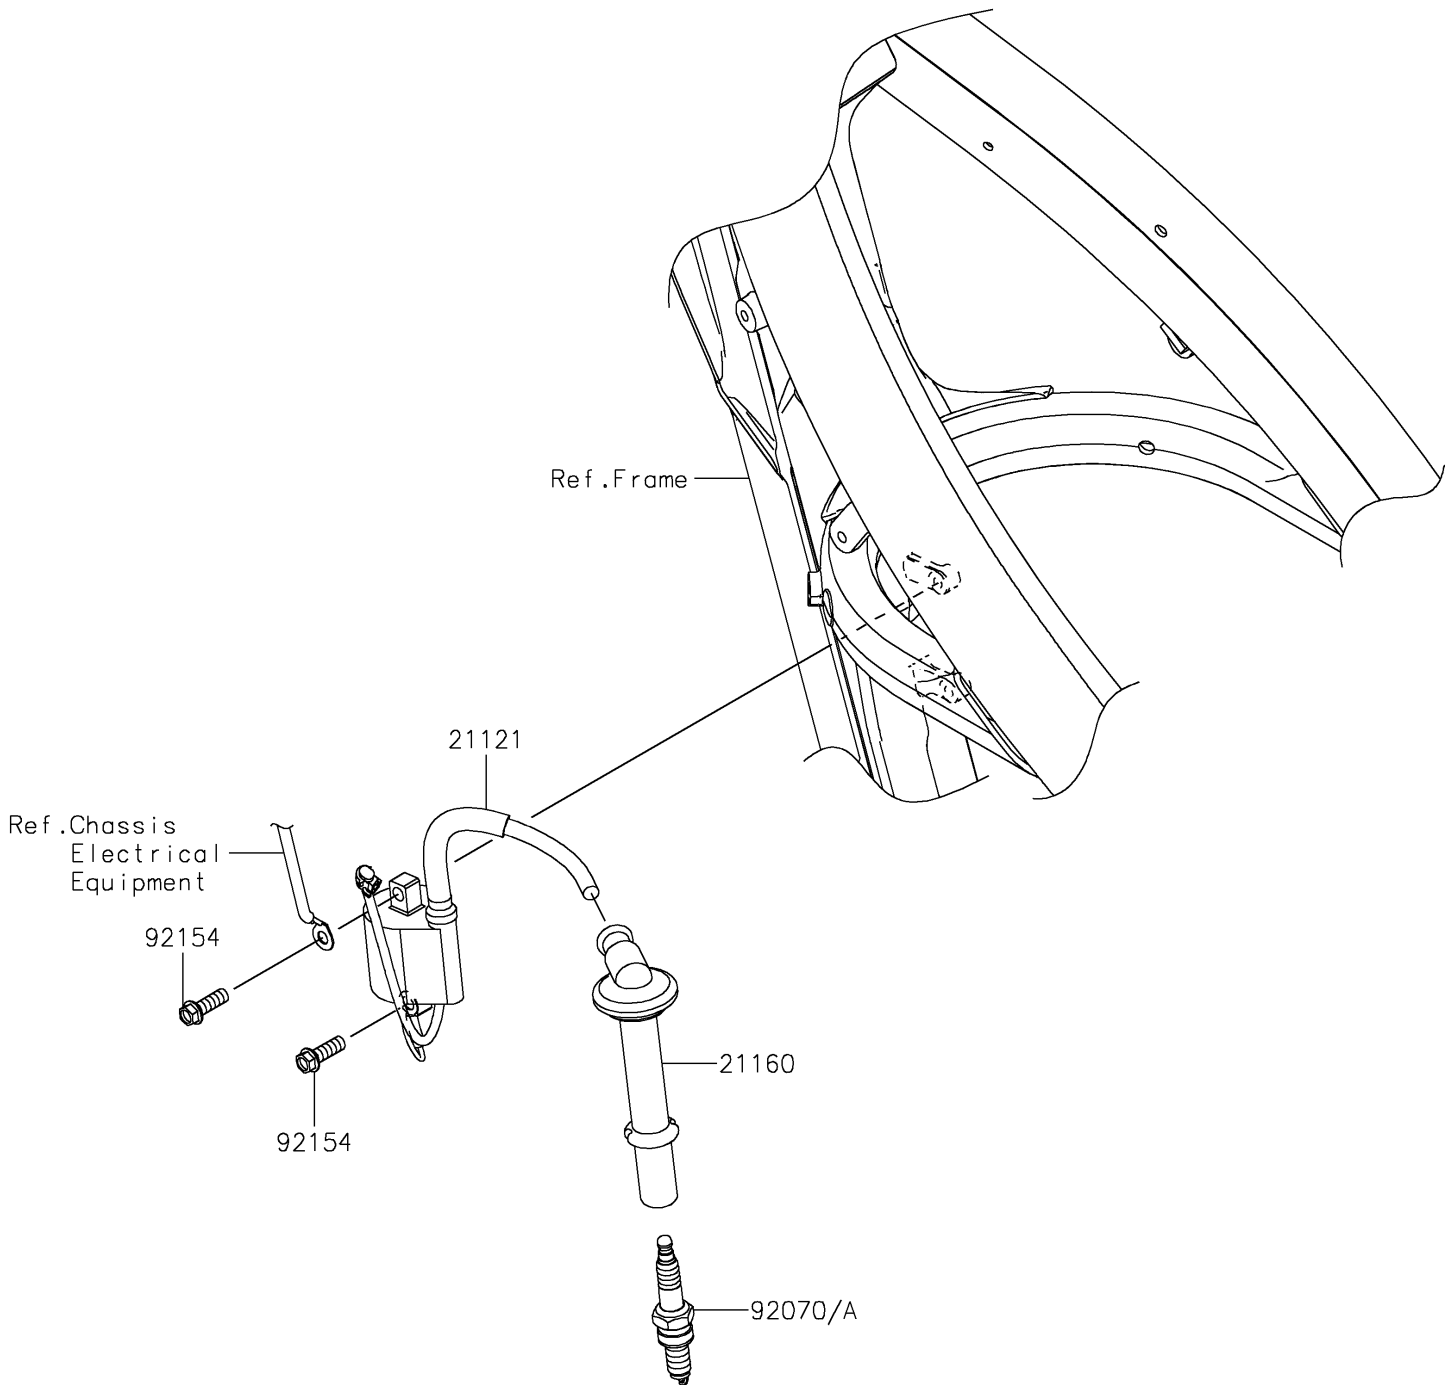

# 2019 KX™ 450 PARTS DIAGRAM

Ignition System

E1830

## 2019 KX™ 450 PARTS LIST

### Ignition System

ITEM NAME	PART NUMBER	QUANTITY
COIL-IGNITION (Ref # 21121)	21121-0723	1
CAP-ASSY-PLUG (Ref # 21160)	21160-0024	1
PLUG-SPARK,CPR8EB-9(NGK) (Ref # 92070)	92070-0020	1
PLUG-SPARK,CPR9EB-9(NGK) (Ref # 92070A)	92070-0021	1
BOLT,FLANGED,6X18 (Ref # 92154)	92154-2976	2