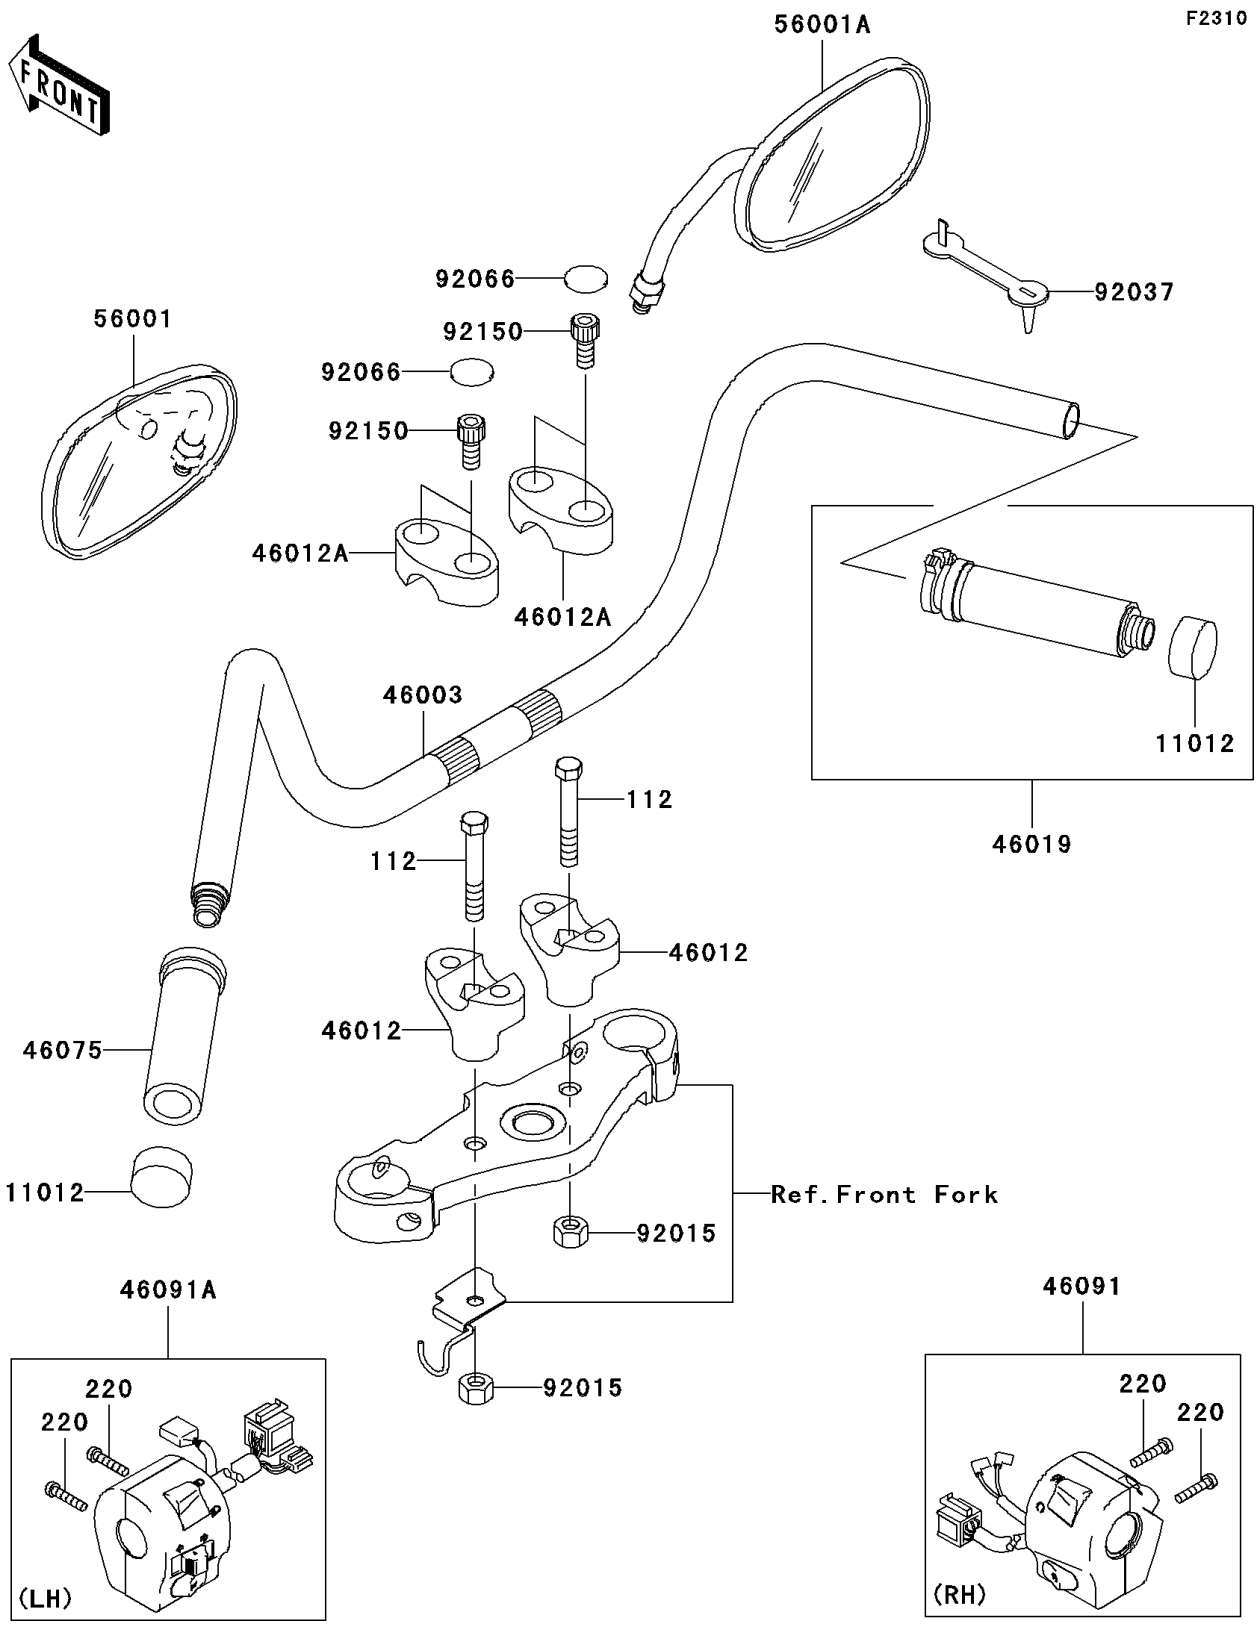

2005 Vulcan 1500 Classic PARTS DIAGRAM

Handlebar

2005 Vulcan 1500 Classic PARTS LIST

Handlebar

ITEM NAME	PART NUMBER	QUANTITY
BOLT-UPSET,10X65 (Ref # 112)	112H1065	2
SCREW-PAN-CROSS,5X25 (Ref # 220)	220R0525	4
CAP,GRIP END (Ref # 11012)	11012-1975	2
HANDLE (Ref # 46003)	46003-1551	1
HOLDER-HANDLE,LWR (Ref # 46012)	46012-1272	2
HOLDER-HANDLE,UPP (Ref # 46012A)	46012-1273	2
GRIP-ASSY,THROTTLE (Ref # 46019)	46019-1109	1
GRIP,LH (Ref # 46075)	46075-1074	1
HOUSING-ASSY-CONTROL,RH (Ref # 46091)	46091-0016	1
HOUSING-ASSY-CONTROL,LH (Ref # 46091A)	46091-0017	1
MIRROR-ASSY,LH (Ref # 56001)	56001-1592	1
MIRROR-ASSY,RH (Ref # 56001A)	56001-1593	1
NUT,LOCK,FLANGED,10MM (Ref # 92015)	92015-1717	2
CLAMP,SPEED,L=80.5 (Ref # 92037)	92037-1903	2
PLUG (Ref # 92066)	92066-1285	4
BOLT,SOCKET,10X23 (Ref # 92150)	92150-1942	4