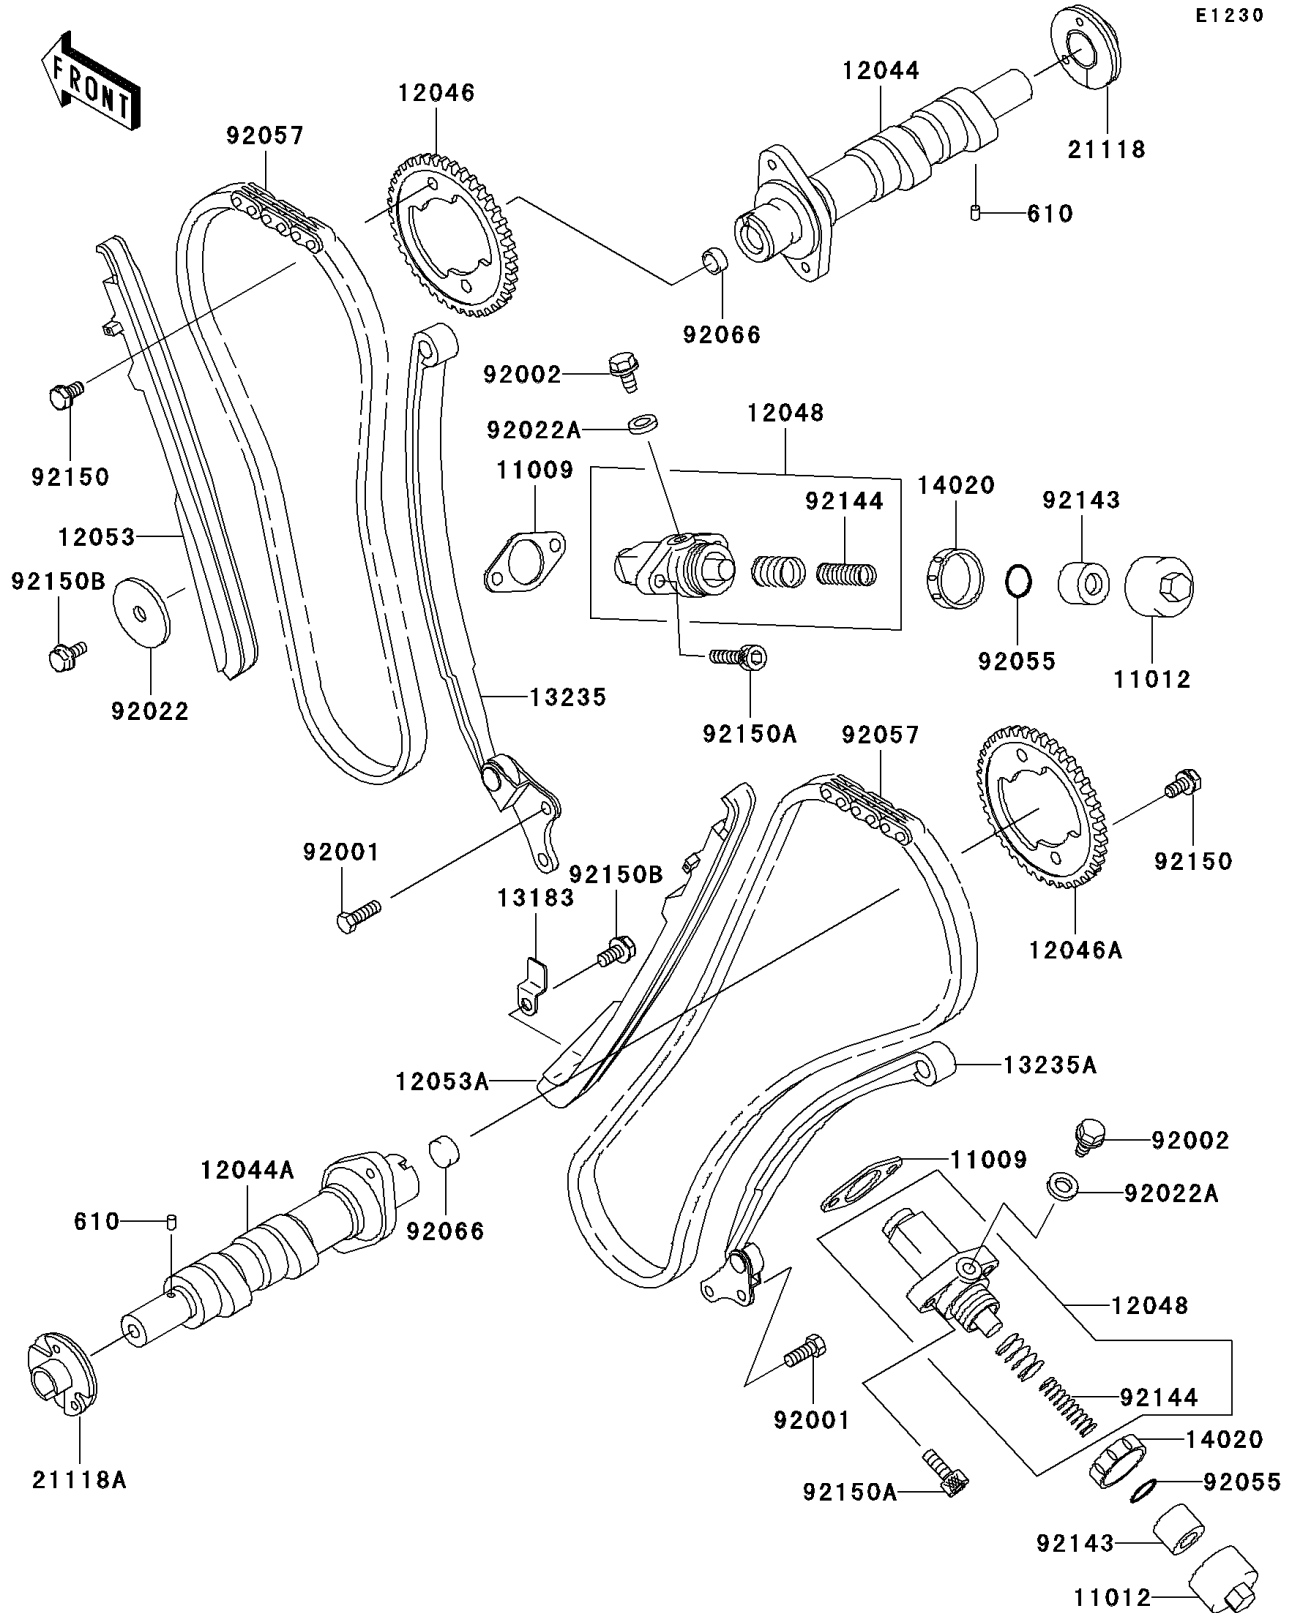

# 2003 Vulcan 1500 Mean Streak PARTS DIAGRAM

Camshaft(s)/Tensioner

E1230