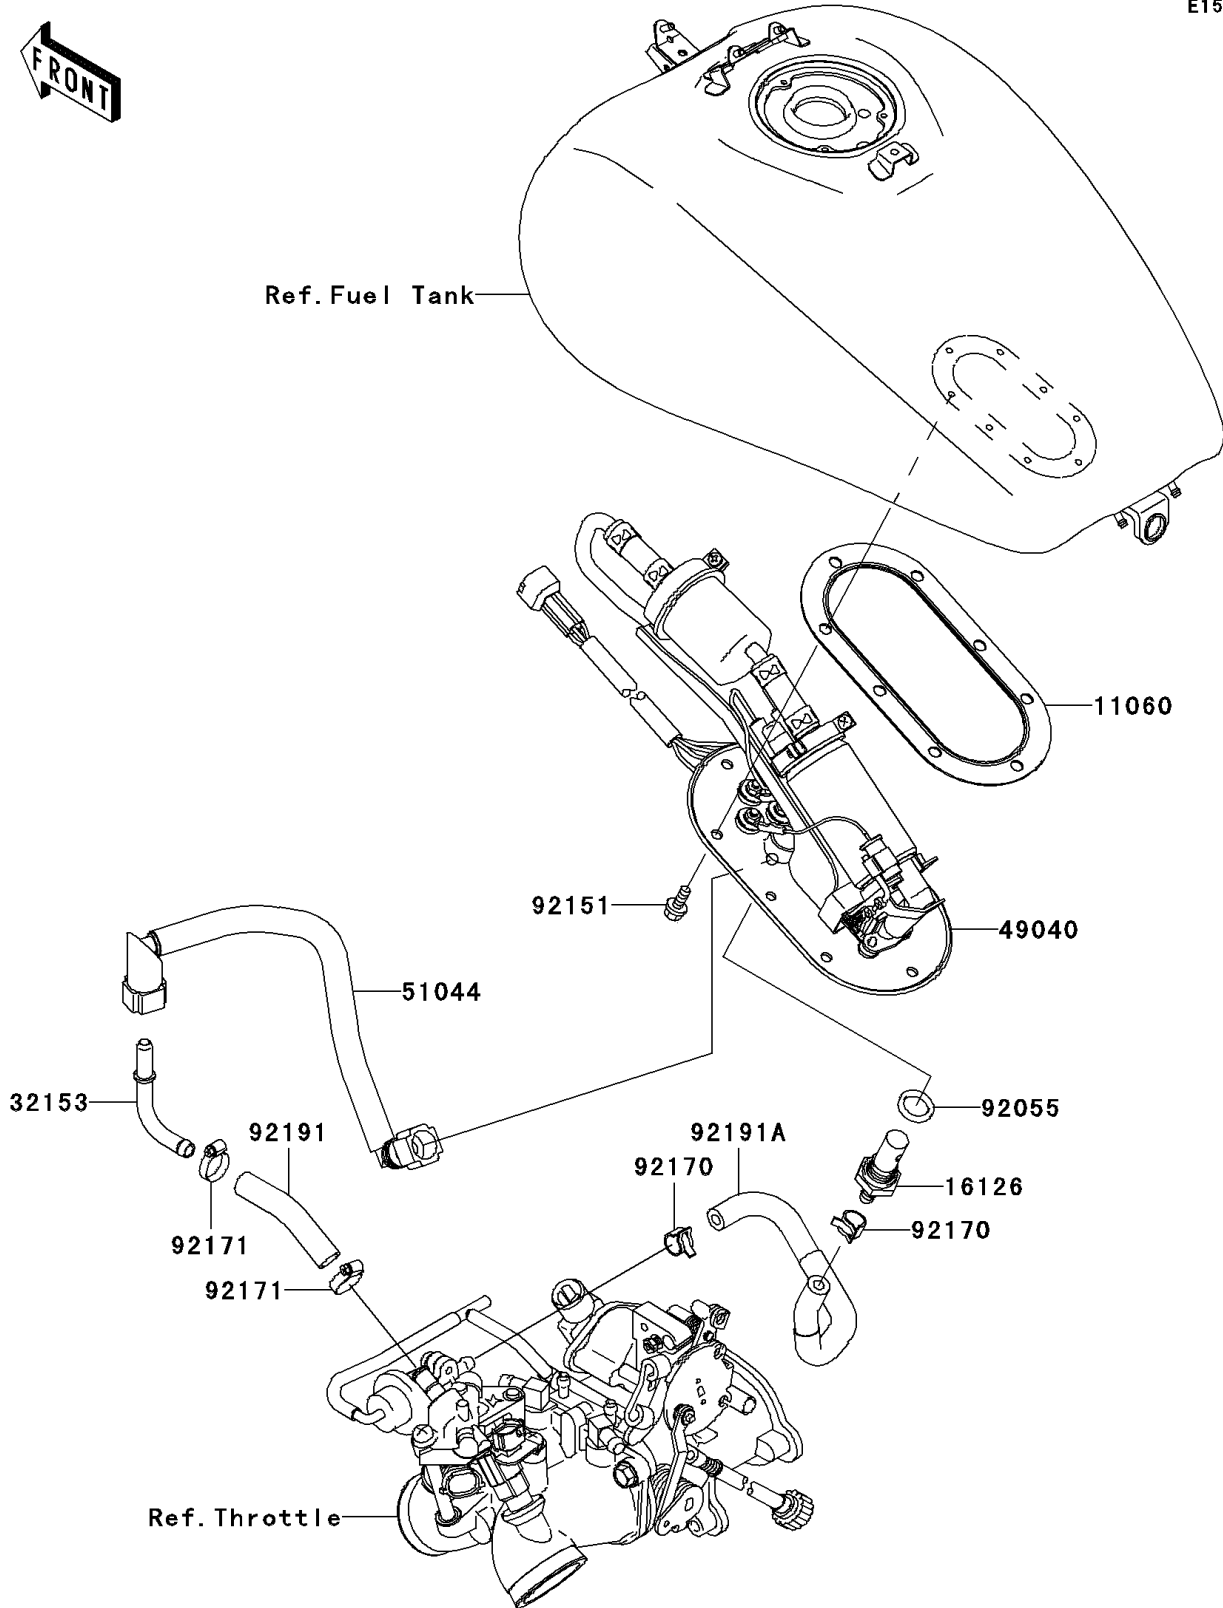

# 2002 Vulcan 1500 Mean Streak PARTS DIAGRAM

Fuel Pump

E1520

## 2002 Vulcan 1500 Mean Streak PARTS LIST

### Fuel Pump

ITEM NAME	PART NUMBER	QUANTITY
GASKET (Ref # 11060)	11060-1929	1
VALVE (Ref # 16126)	16126-1418	1
PIPE (Ref # 32153)	32153-1414	1
PUMP-FUEL (Ref # 49040)	49040-1074	1
TUBE-ASSY (Ref # 51044)	51044-1212	1
RING-O,14.8X2.4 (Ref # 92055)	92055-1667	1
BOLT,FLANGED,5X12 (Ref # 92151)	92151-1599	8
CLAMP (Ref # 92170)	92170-1492	2
CLAMP (Ref # 92171)	92171-1274	2
TUBE (Ref # 92191)	92191-1536	1
TUBE (Ref # 92191A)	92191-1557	1