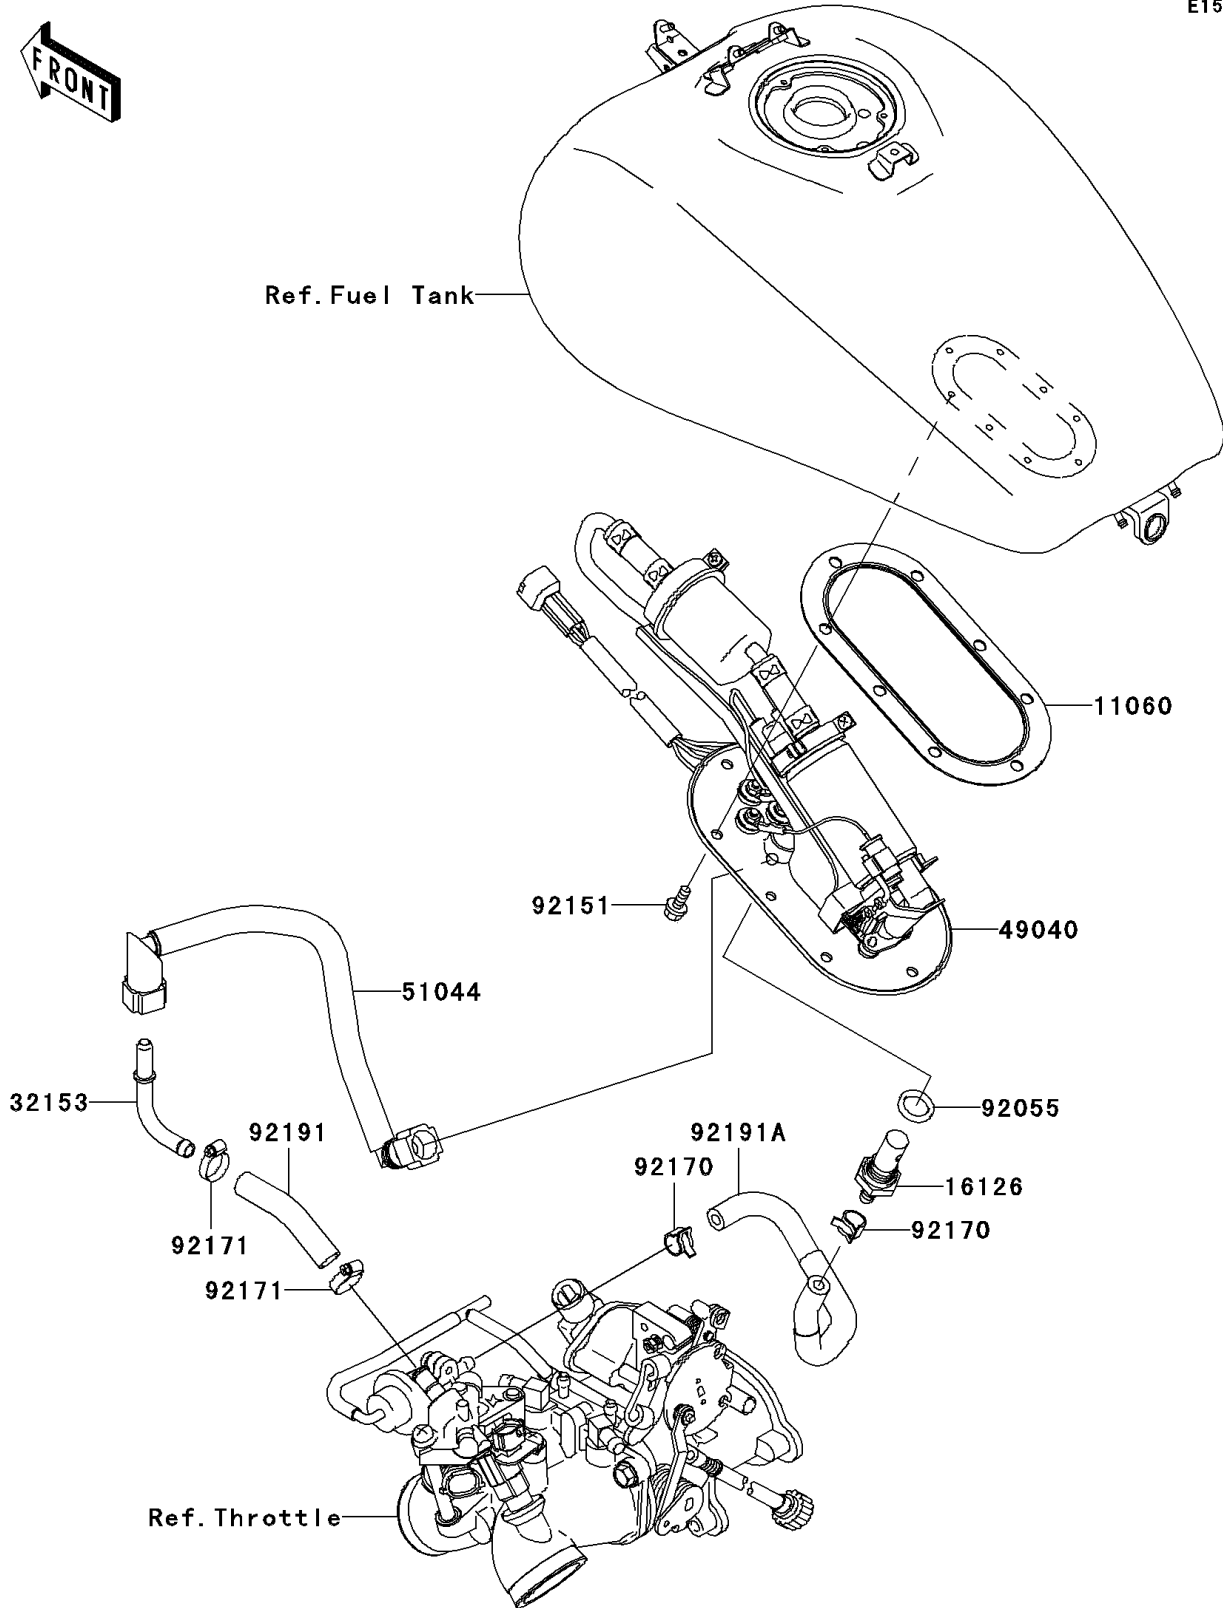

# 2003 Vulcan 1500 Mean Streak PARTS DIAGRAM

Fuel Pump

E1520

## 2003 Vulcan 1500 Mean Streak PARTS LIST

### Fuel Pump

ITEM NAME	PART NUMBER	QUANTITY
GASKET (Ref # 11060)	11060-1929	1
VALVE (Ref # 16126)	16126-1418	1
PIPE (Ref # 32153)	32153-1414	1
PUMP-FUEL (Ref # 49040)	49040-1074	1
TUBE-ASSY (Ref # 51044)	51044-1212	1
RING-O,14.8X2.4 (Ref # 92055)	92055-1667	1
BOLT,FLANGED,5X12 (Ref # 92151)	92151-1599	8
CLAMP (Ref # 92170)	92170-1492	2
CLAMP (Ref # 92171)	92171-1274	2
TUBE (Ref # 92191)	92191-1536	1
TUBE (Ref # 92191A)	92191-1557	1