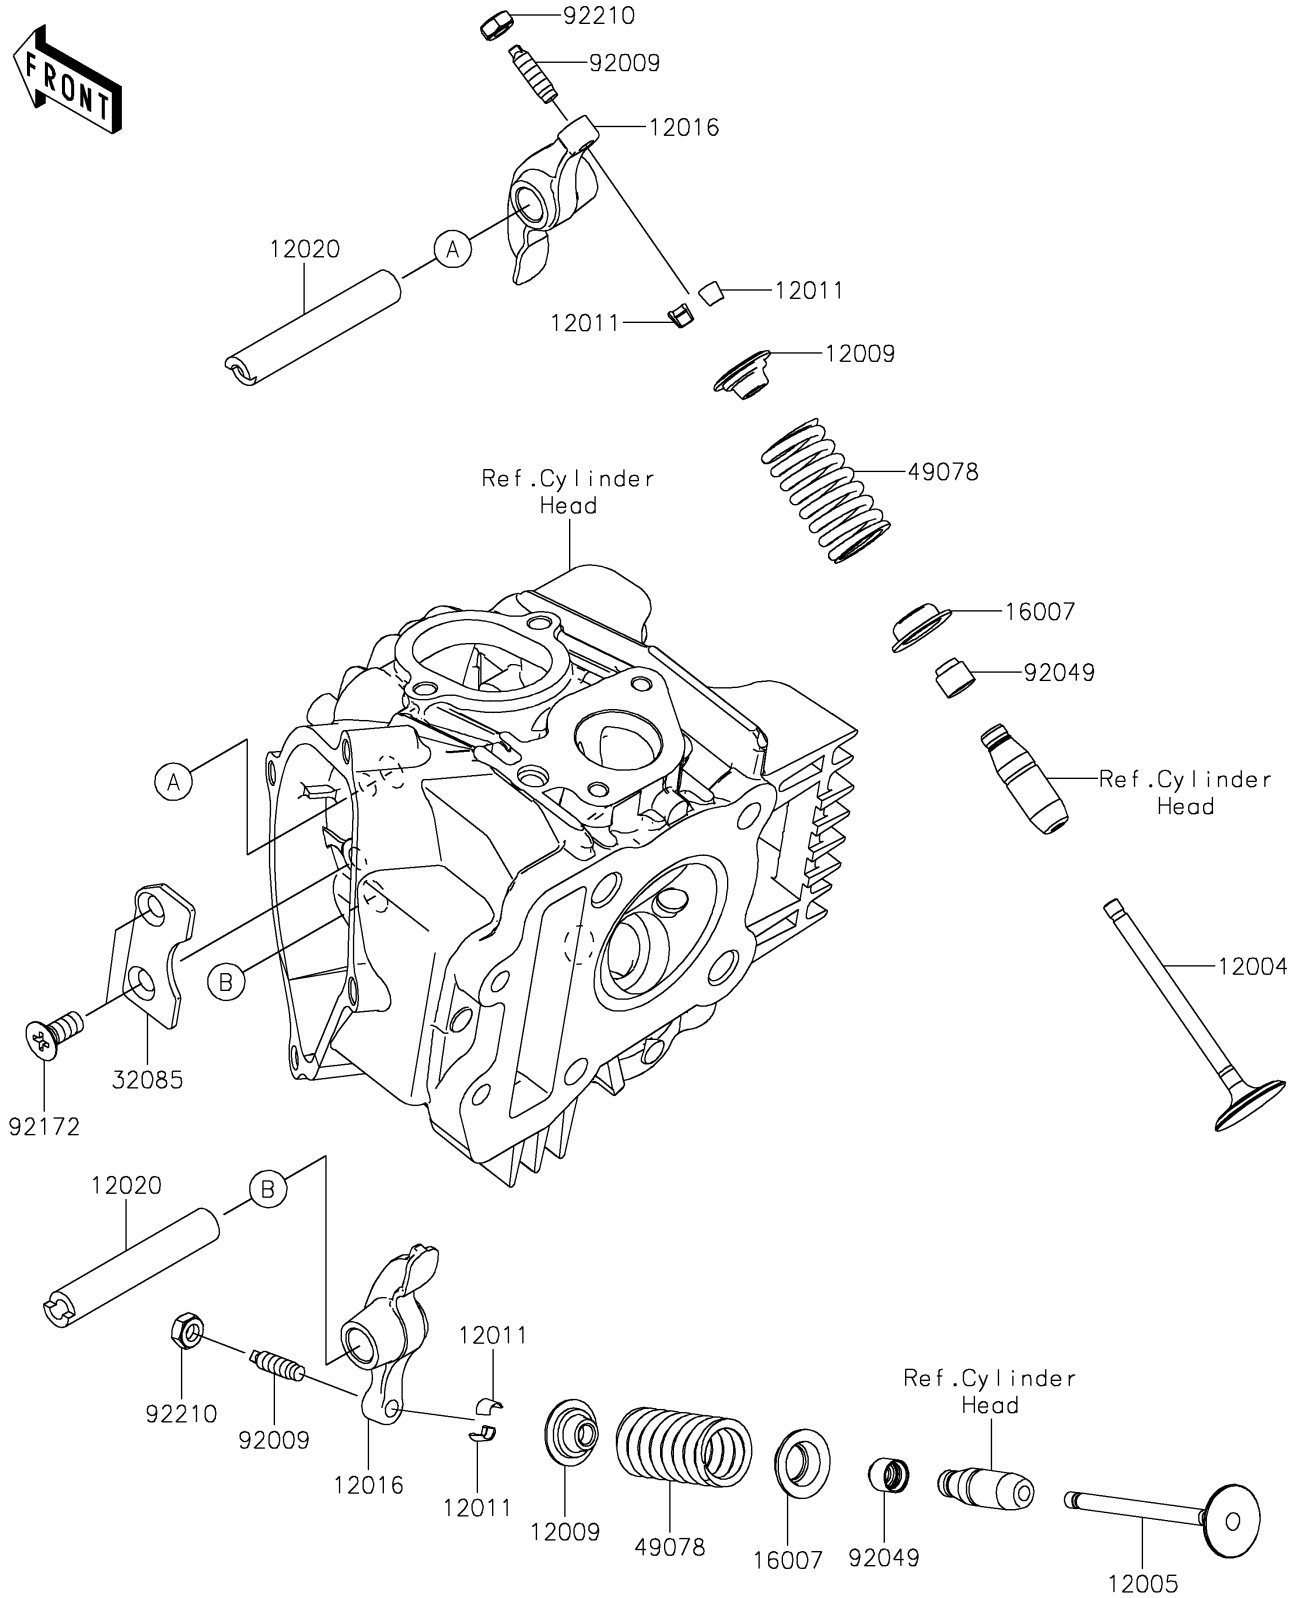

2022 Z125 PRO PARTS DIAGRAM

Valve(s)

E1210

2022 Z125 PRO PARTS LIST

Valve(s)

ITEM NAME	PART NUMBER	QUANTITY
-----------	-------------	----------