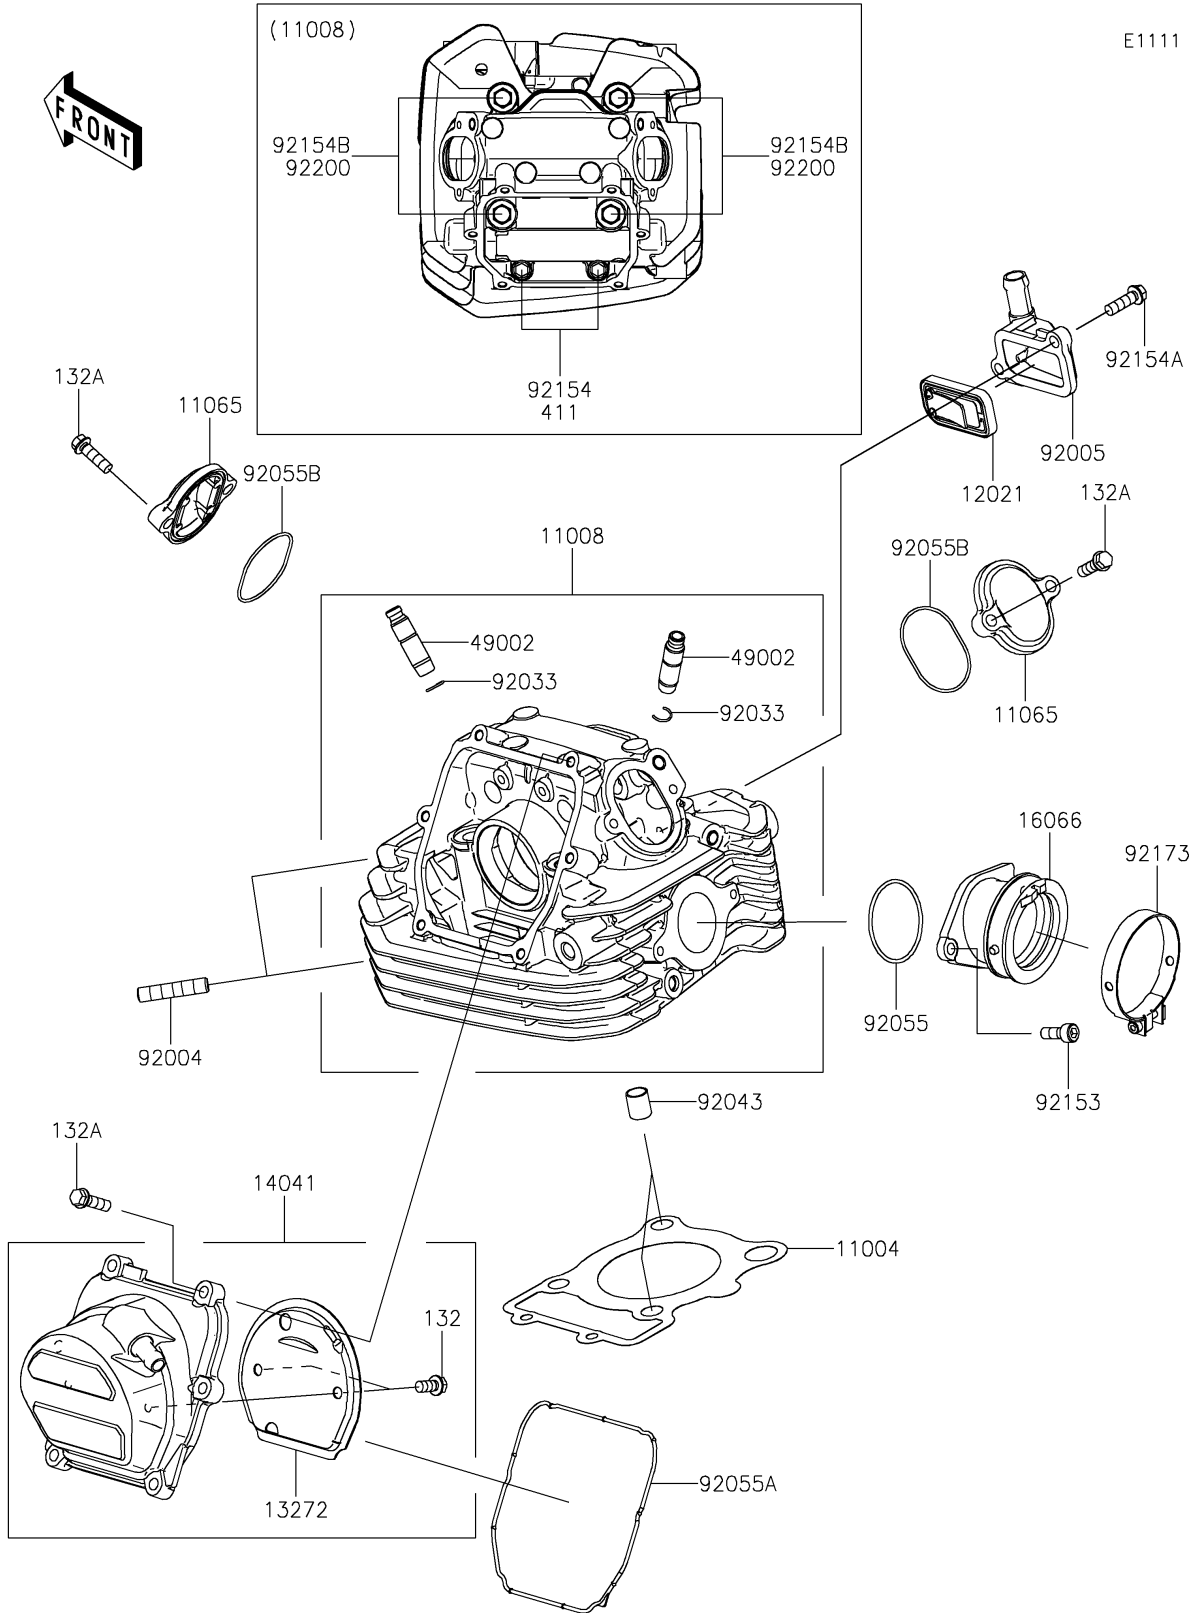

2022 KLX® 230 S PARTS DIAGRAM

Cylinder Head

2022 KLX® 230 S PARTS LIST

Cylinder Head

ITEM NAME	PART NUMBER	QUANTITY
-----------	-------------	----------