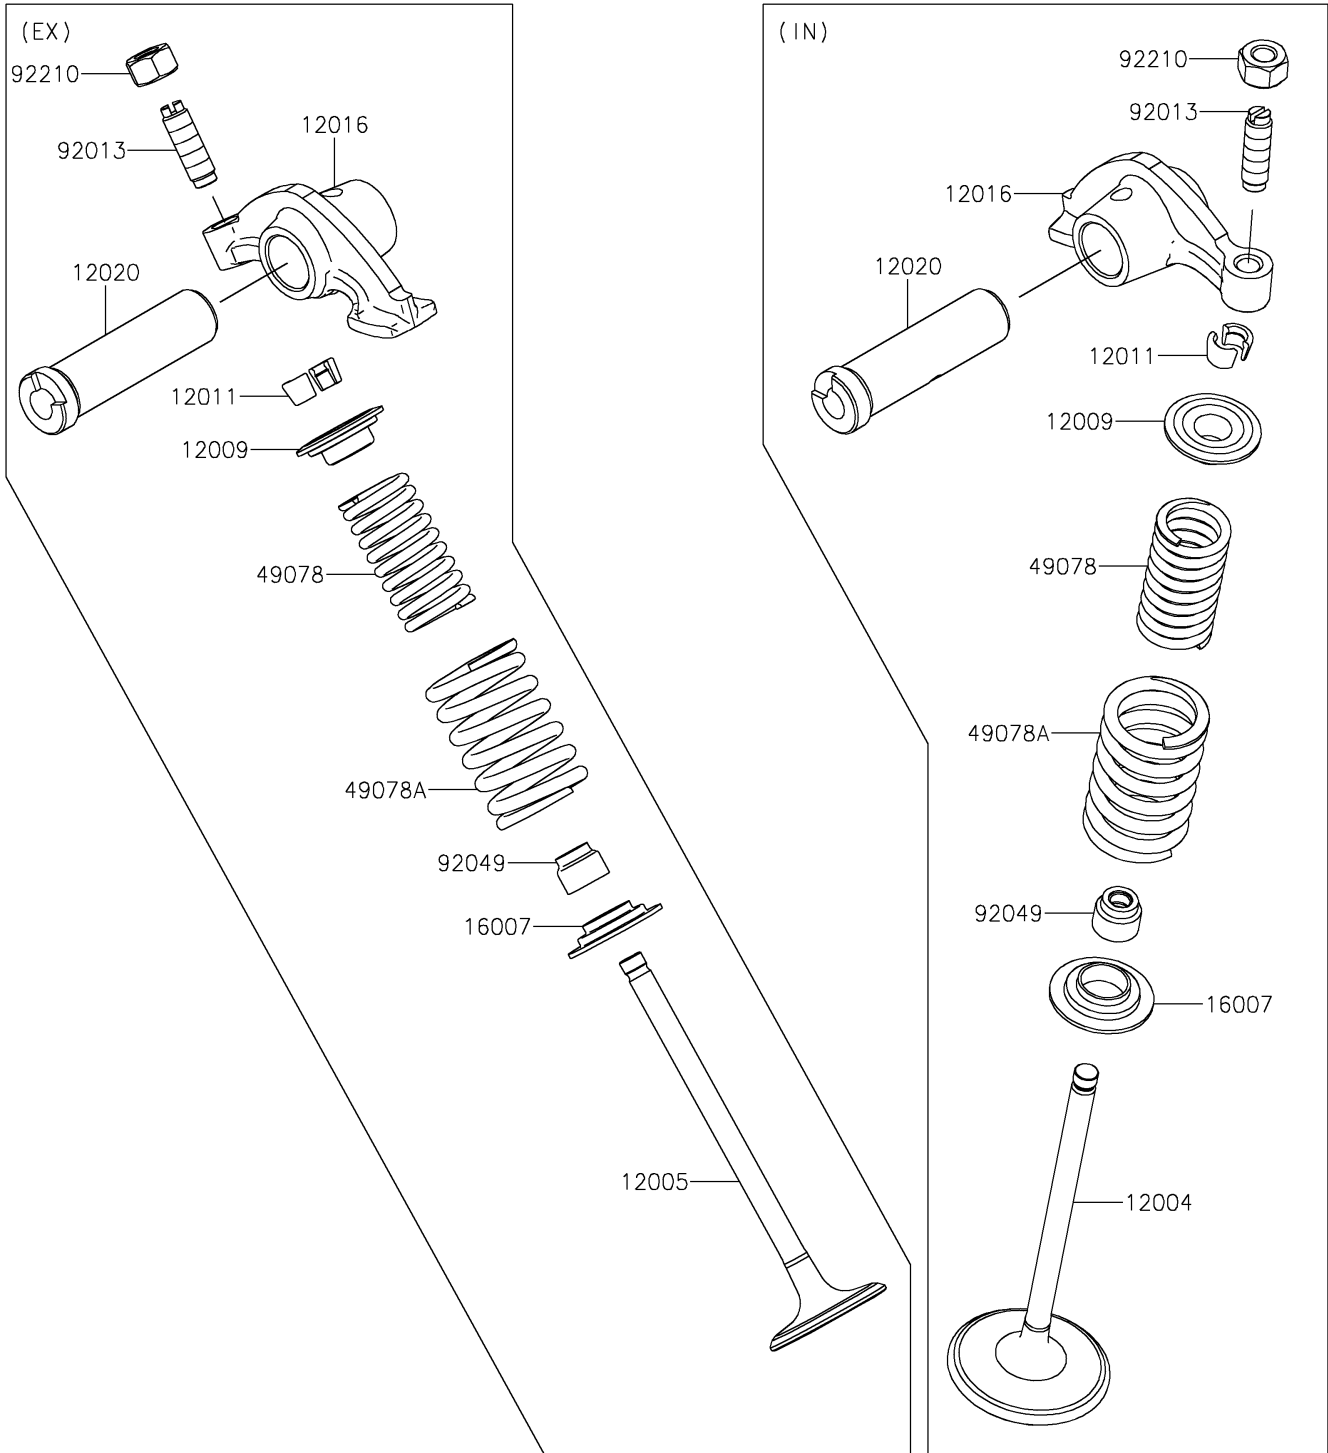

2022 KLX® 230 S PARTS DIAGRAM

Valve(s)

E1210

2022 KLX® 230 S PARTS LIST

Valve(s)

ITEM NAME	PART NUMBER	QUANTITY
-----------	-------------	----------