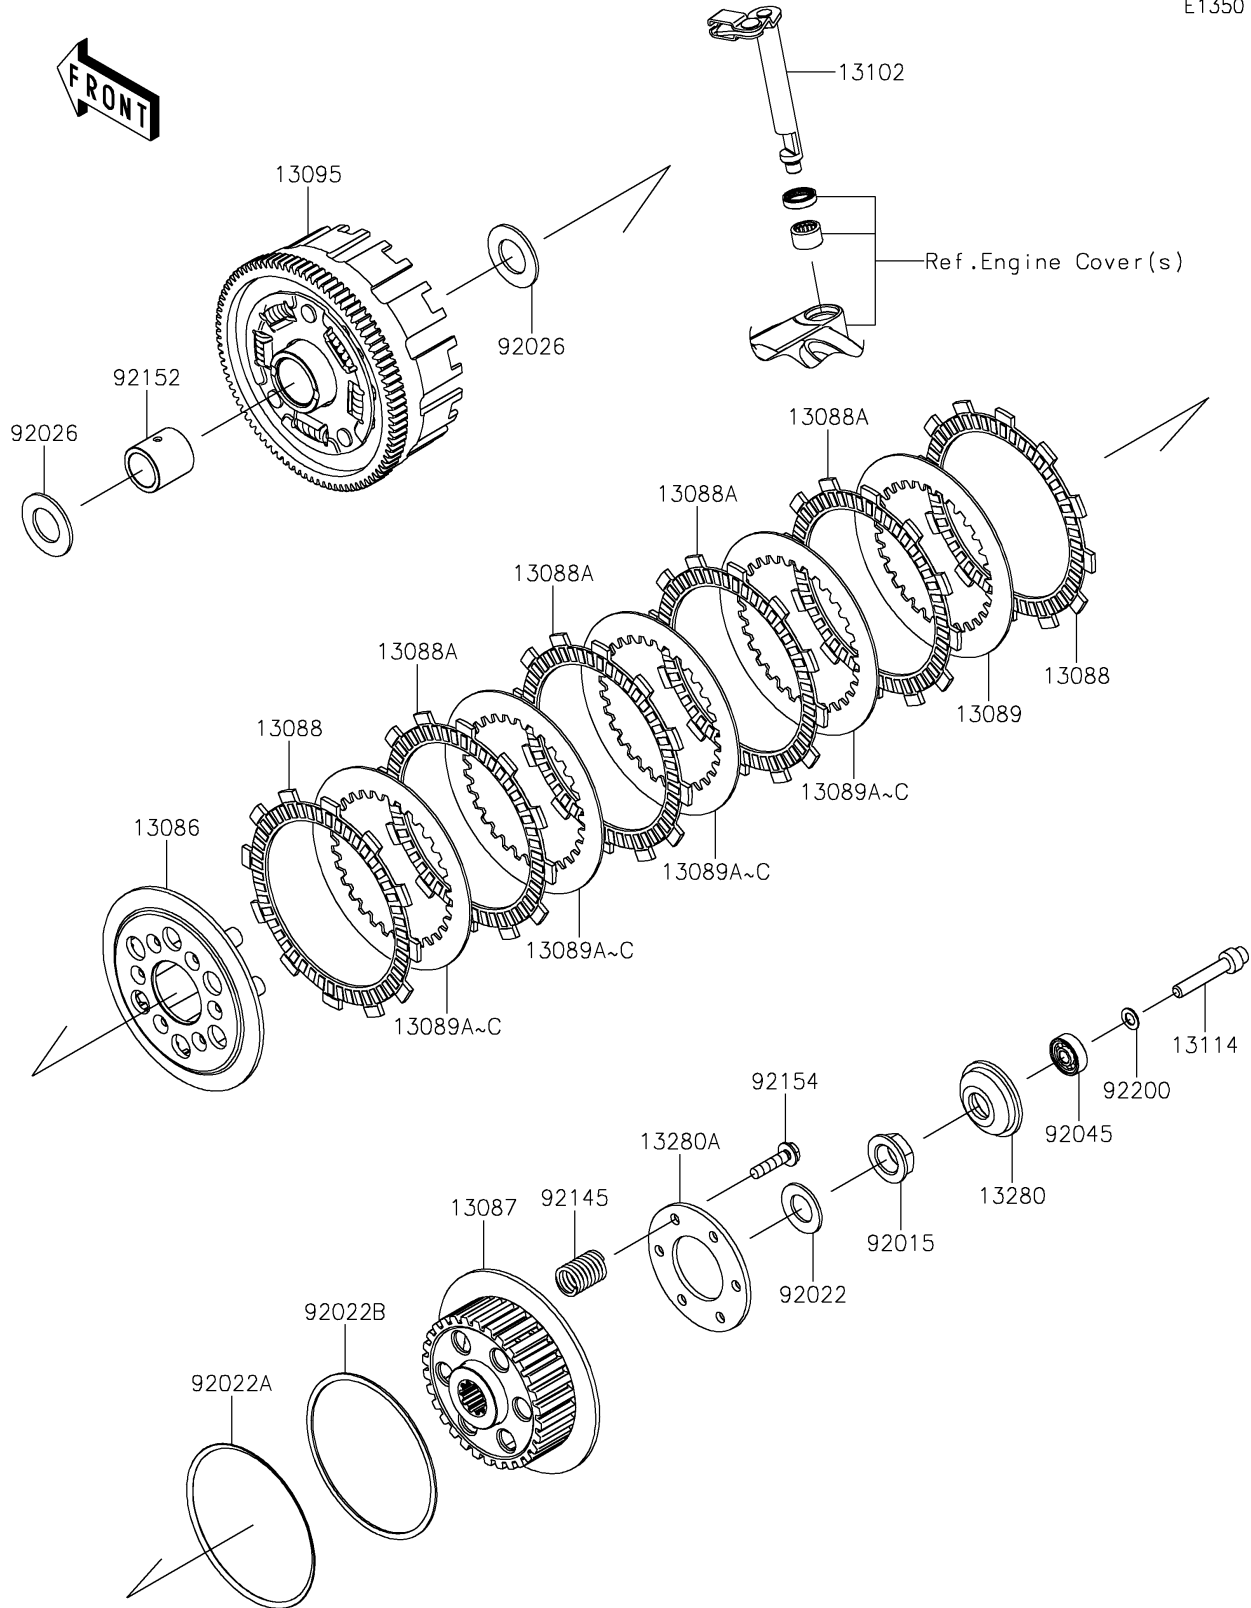

2022 KLX® 230 S PARTS DIAGRAM

Clutch

E1350

2022 KLX® 230 S PARTS LIST

Clutch

| ITEM NAME | PART NUMBER | QUANTITY |
|-----------|-------------|----------|
|-----------|-------------|----------|