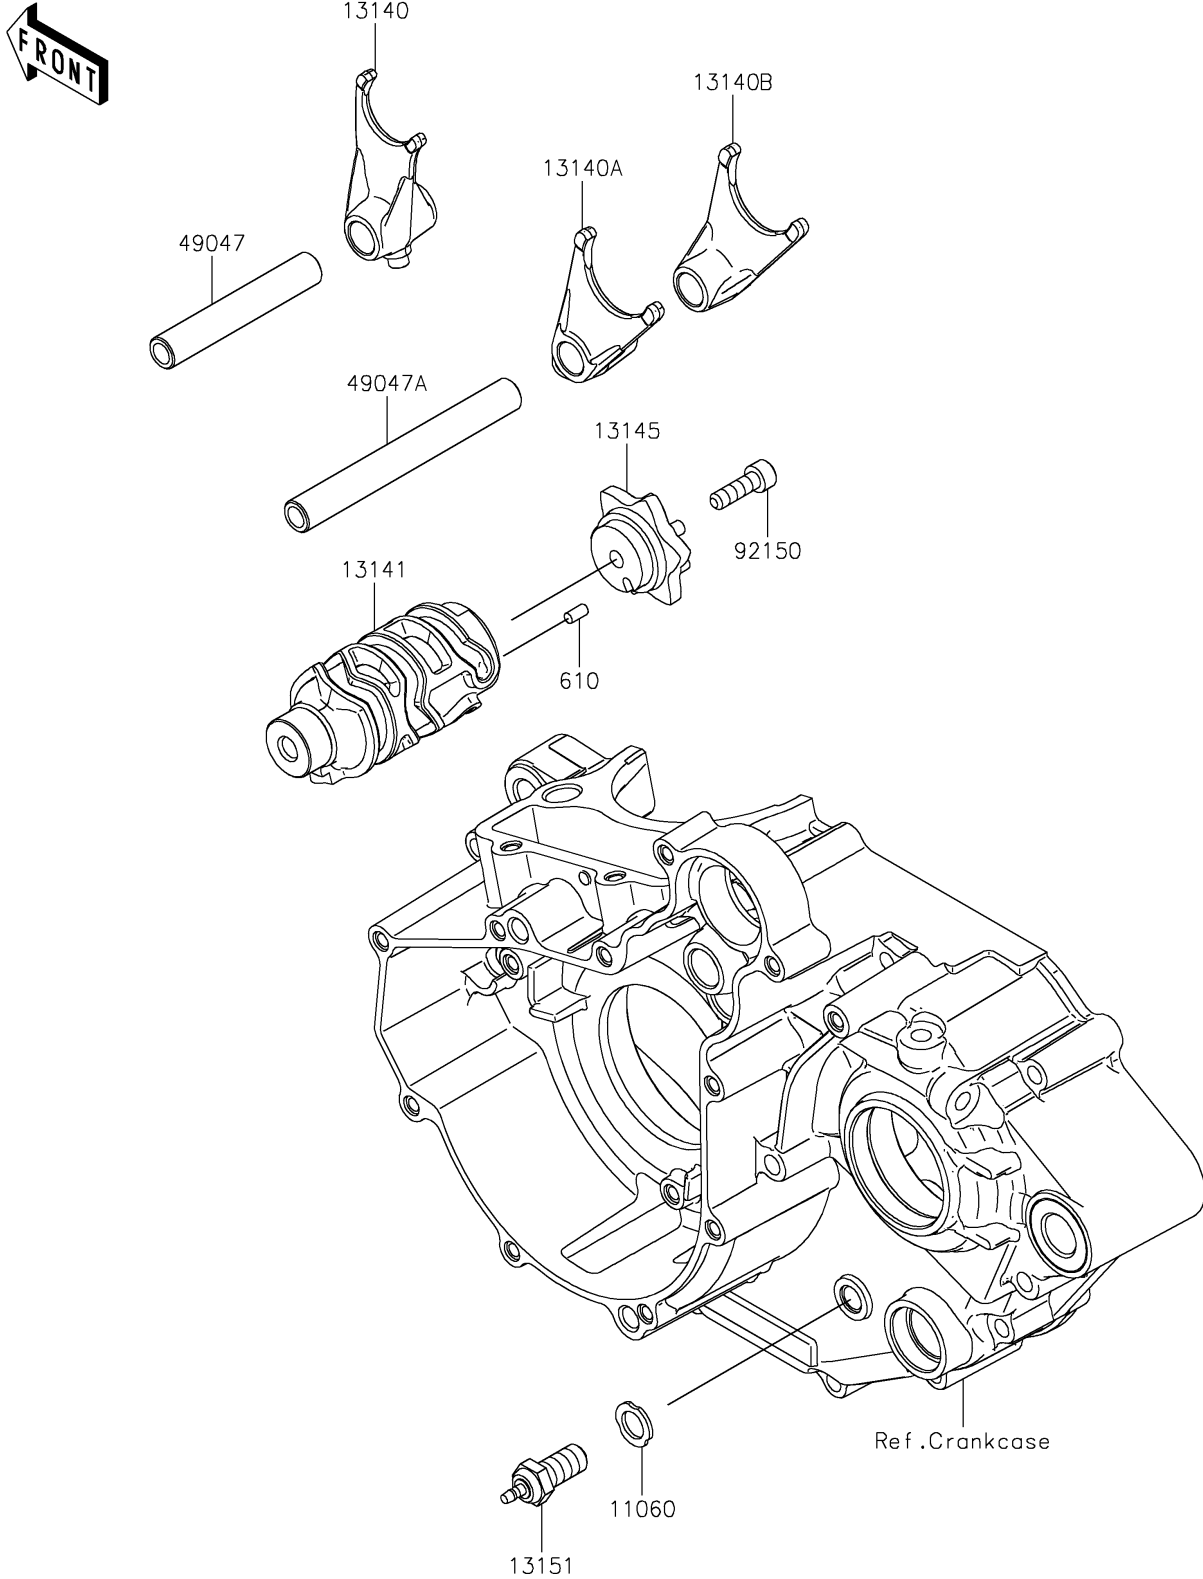

2022 KLX® 230S ABS PARTS DIAGRAM

Gear Change Drum/Shift Fork(s)

E1362

2022 KLX® 230S ABS PARTS LIST

Gear Change Drum/Shift Fork(s)

ITEM NAME	PART NUMBER	QUANTITY
GASKET,10.5X16X1.5 (Ref # 11060)	11060-1676	1
FORK-SHIFT,INPUT (Ref # 13140)	13140-0678	1
FORK-SHIFT,OUTPUT LH (Ref # 13140A)	13140-0679	1
FORK-SHIFT,OUTPUT RH (Ref # 13140B)	13140-0680	1
DRUM-CHANGE (Ref # 13141)	13141-0602	1
CAM-CHANGE DRUM (Ref # 13145)	13145-0574	1
SWITCH-COMP,NEUTRAL (Ref # 13151)	13151-0589	1
ROD-SHIFT,INPUT (Ref # 49047)	49047-0642	1
ROD-SHIFT,OUTPUT (Ref # 49047A)	49047-0643	1
BOLT,SOCKET,6X20 (Ref # 92150)	92150-1880	1
ROLLER,4X8 (Ref # 610)	610A0408	1