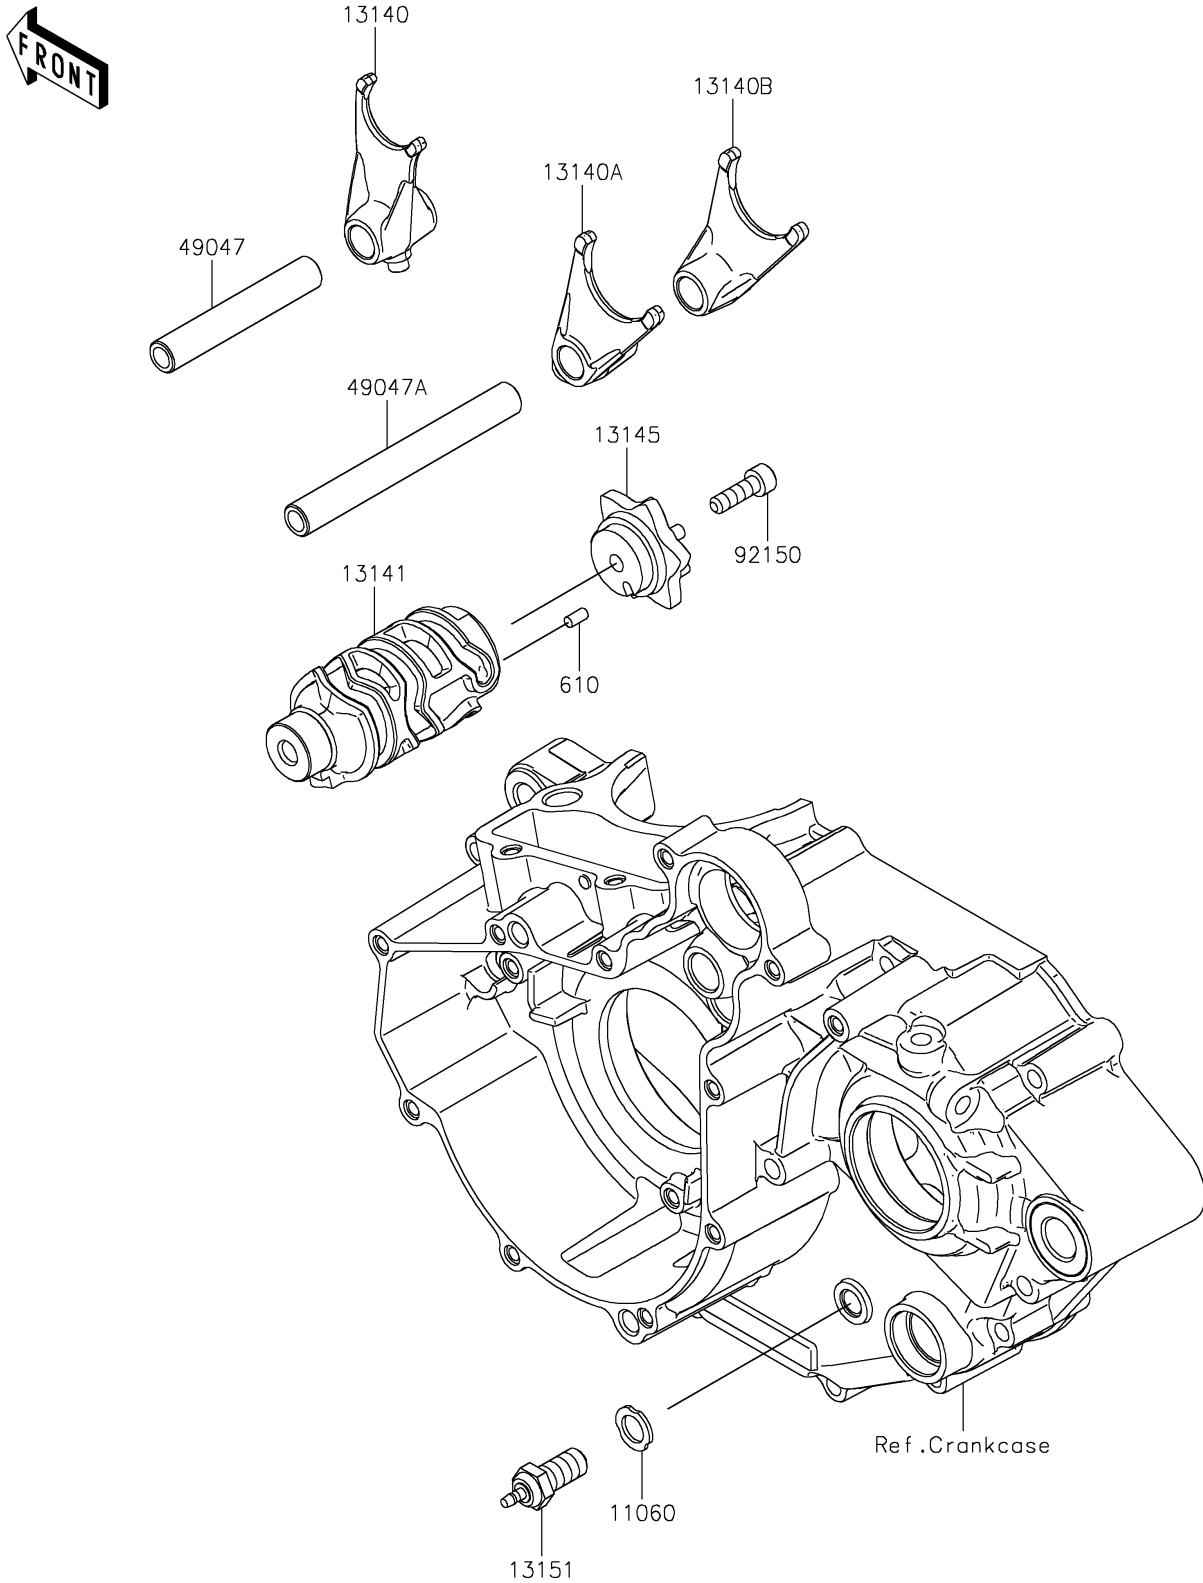

2022 KLX® 230 S PARTS DIAGRAM

Gear Change Drum/Shift Fork(s)

E1362

2022 KLX® 230 S PARTS LIST

Gear Change Drum/Shift Fork(s)

ITEM NAME	PART NUMBER	QUANTITY
GASKET,10.5X16X1.5 (Ref # 11060)	11060-1676	1
FORK-SHIFT,INPUT (Ref # 13140)	13140-0678	1
FORK-SHIFT,OUTPUT LH (Ref # 13140A)	13140-0679	1
FORK-SHIFT,OUTPUT RH (Ref # 13140B)	13140-0680	1
DRUM-CHANGE (Ref # 13141)	13141-0602	1
CAM-CHANGE DRUM (Ref # 13145)	13145-0574	1
SWITCH-COMP,NEUTRAL (Ref # 13151)	13151-0589	1
ROD-SHIFT,INPUT (Ref # 49047)	49047-0642	1
ROD-SHIFT,OUTPUT (Ref # 49047A)	49047-0643	1
BOLT,SOCKET,6X20 (Ref # 92150)	92150-1880	1
ROLLER,4X8 (Ref # 610)	610A0408	1