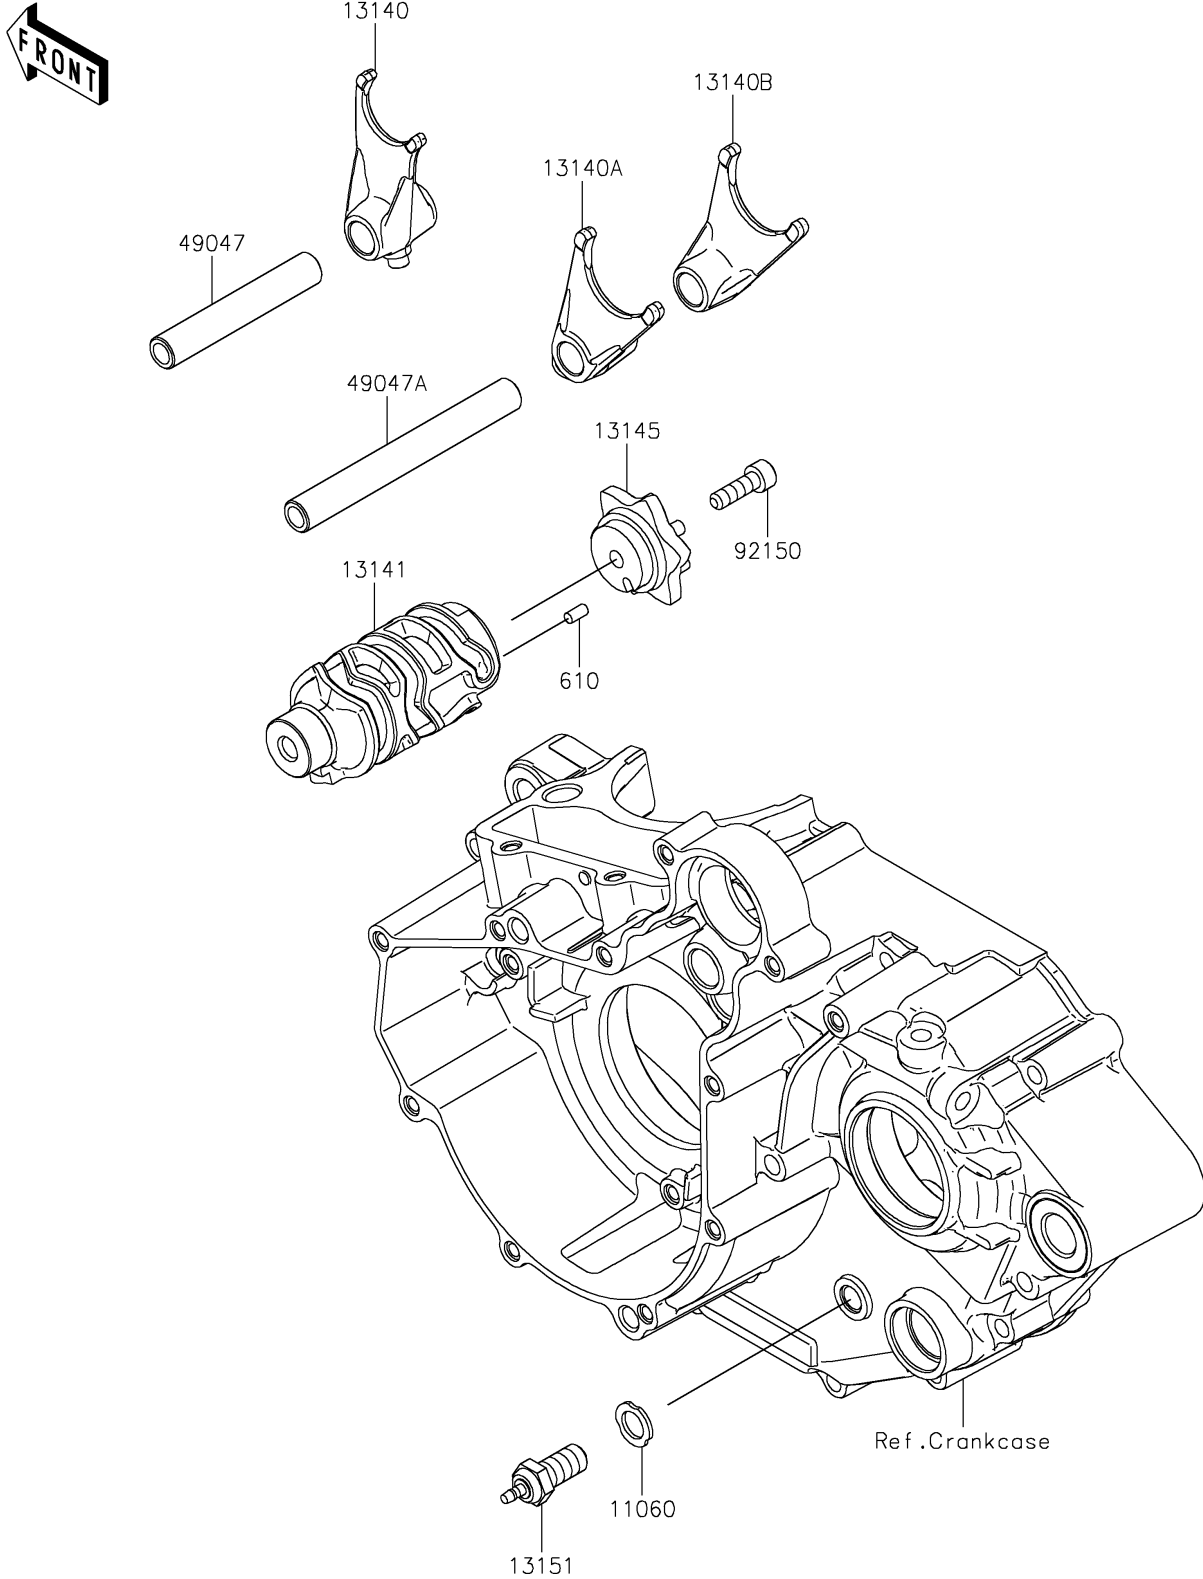

2022 KLX® 230 S PARTS DIAGRAM

Gear Change Drum/Shift Fork(s)

E1362

2022 KLX® 230 S PARTS LIST

Gear Change Drum/Shift Fork(s)

ITEM NAME	PART NUMBER	QUANTITY
GASKET,10.5X16X1.5 (Ref # 11060)	11060-1676	1
FORK-SHIFT,INPUT (Ref # 13140)	13140-0678	1
FORK-SHIFT,OUTPUT LH (Ref # 13140A)	13140-0679	1
FORK-SHIFT,OUTPUT RH (Ref # 13140B)	13140-0680	1
DRUM-CHANGE (Ref # 13141)	13141-0602	1
CAM-CHANGE DRUM (Ref # 13145)	13145-0574	1
SWITCH-COMP,NEUTRAL (Ref # 13151)	13151-0589	1
ROD-SHIFT,INPUT (Ref # 49047)	49047-0642	1
ROD-SHIFT,OUTPUT (Ref # 49047A)	49047-0643	1
BOLT,SOCKET,6X20 (Ref # 92150)	92150-1880	1
ROLLER,4X8 (Ref # 610)	610A0408	1