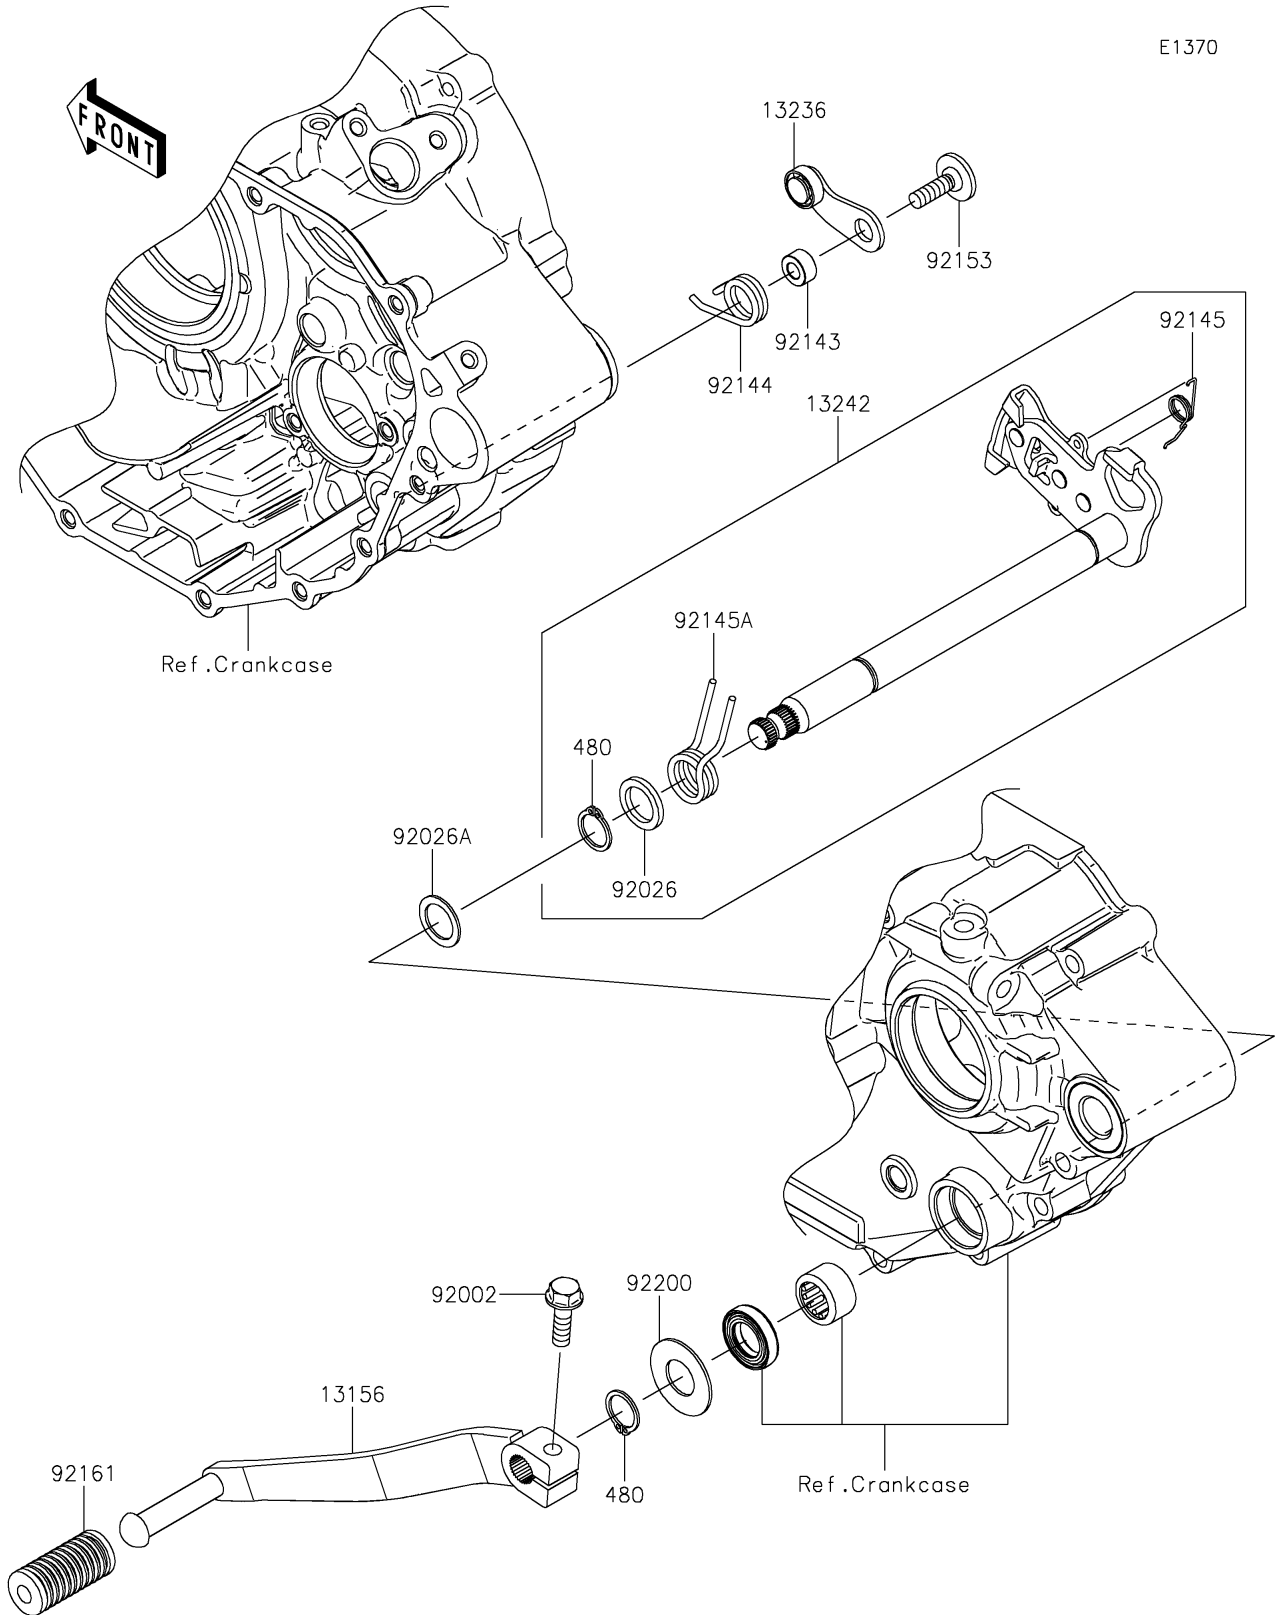

2022 KLX® 230 S PARTS DIAGRAM

Gear Change Mechanism

E1370

2022 KLX® 230 S PARTS LIST

Gear Change Mechanism

ITEM NAME	PART NUMBER	QUANTITY
-----------	-------------	----------