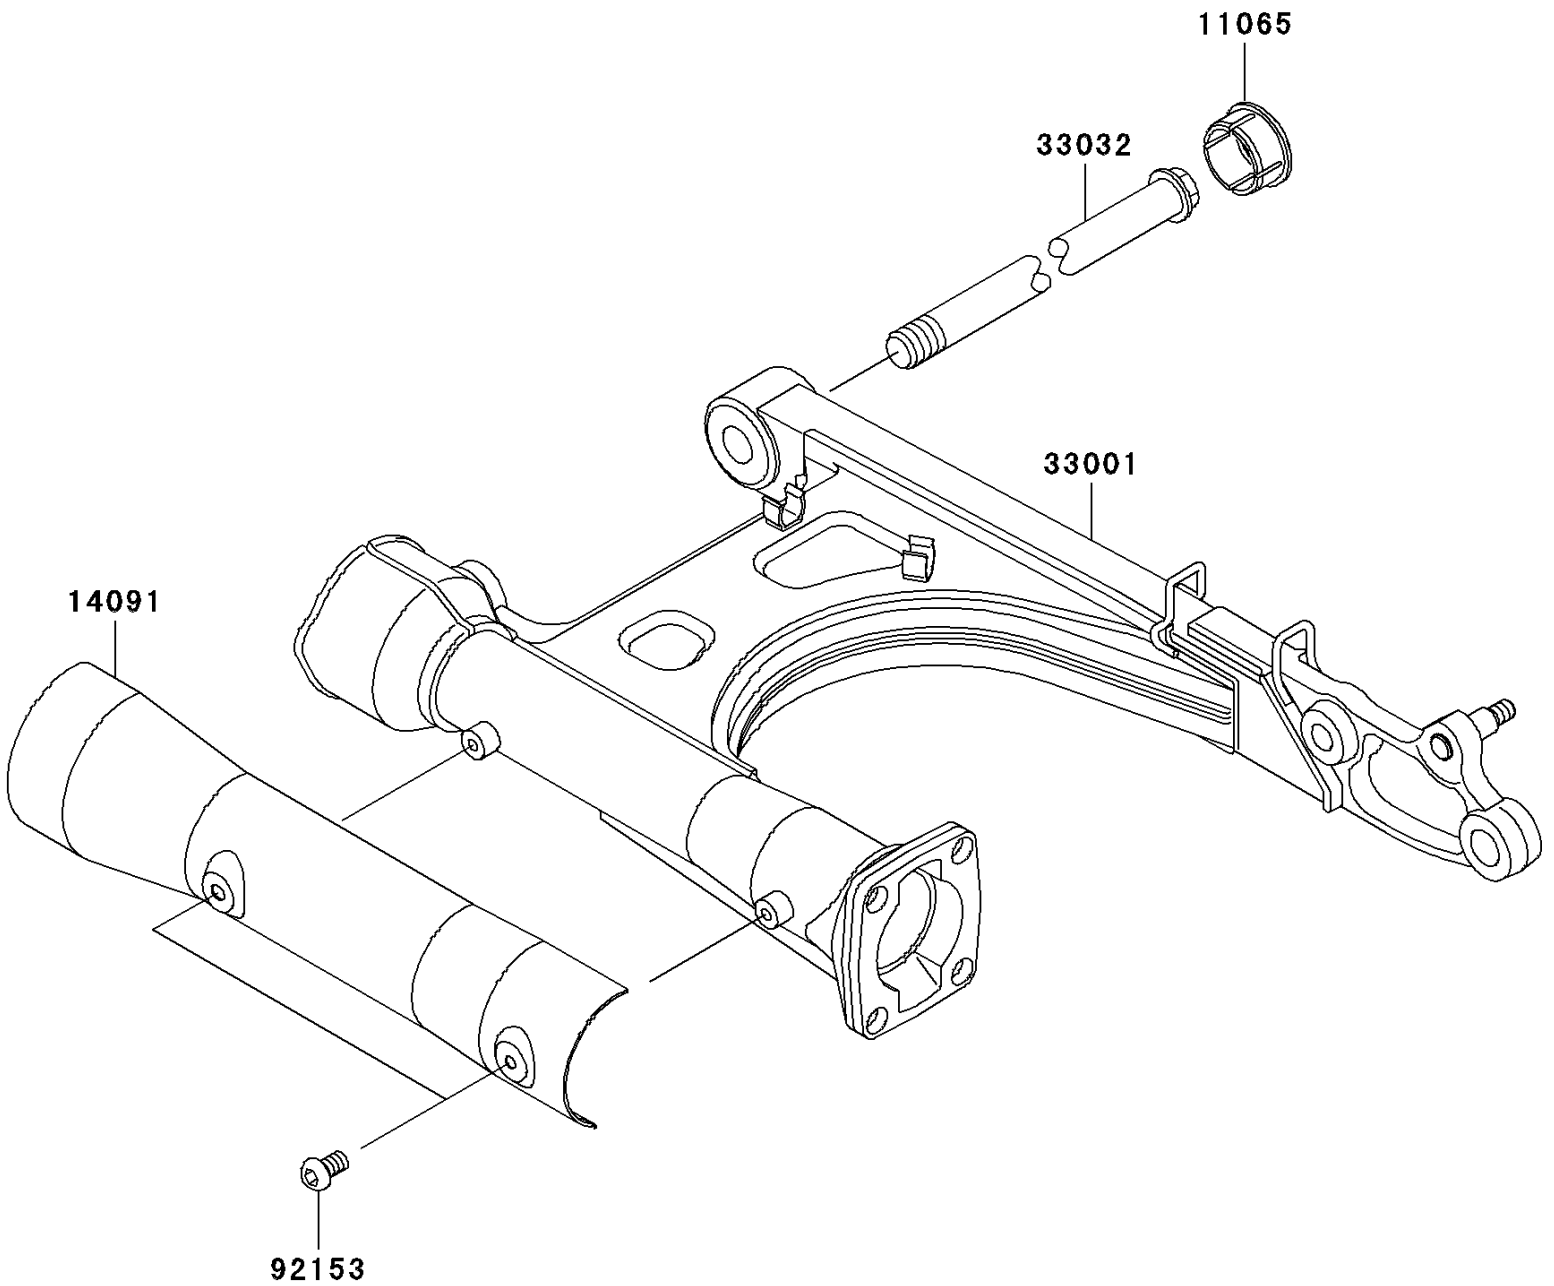

2002 Vulcan 1500 Mean Streak PARTS DIAGRAM

Swingarm

F2141

2002 Vulcan 1500 Mean Streak PARTS LIST

Swingarm

ITEM NAME	PART NUMBER	QUANTITY
-----------	-------------	----------