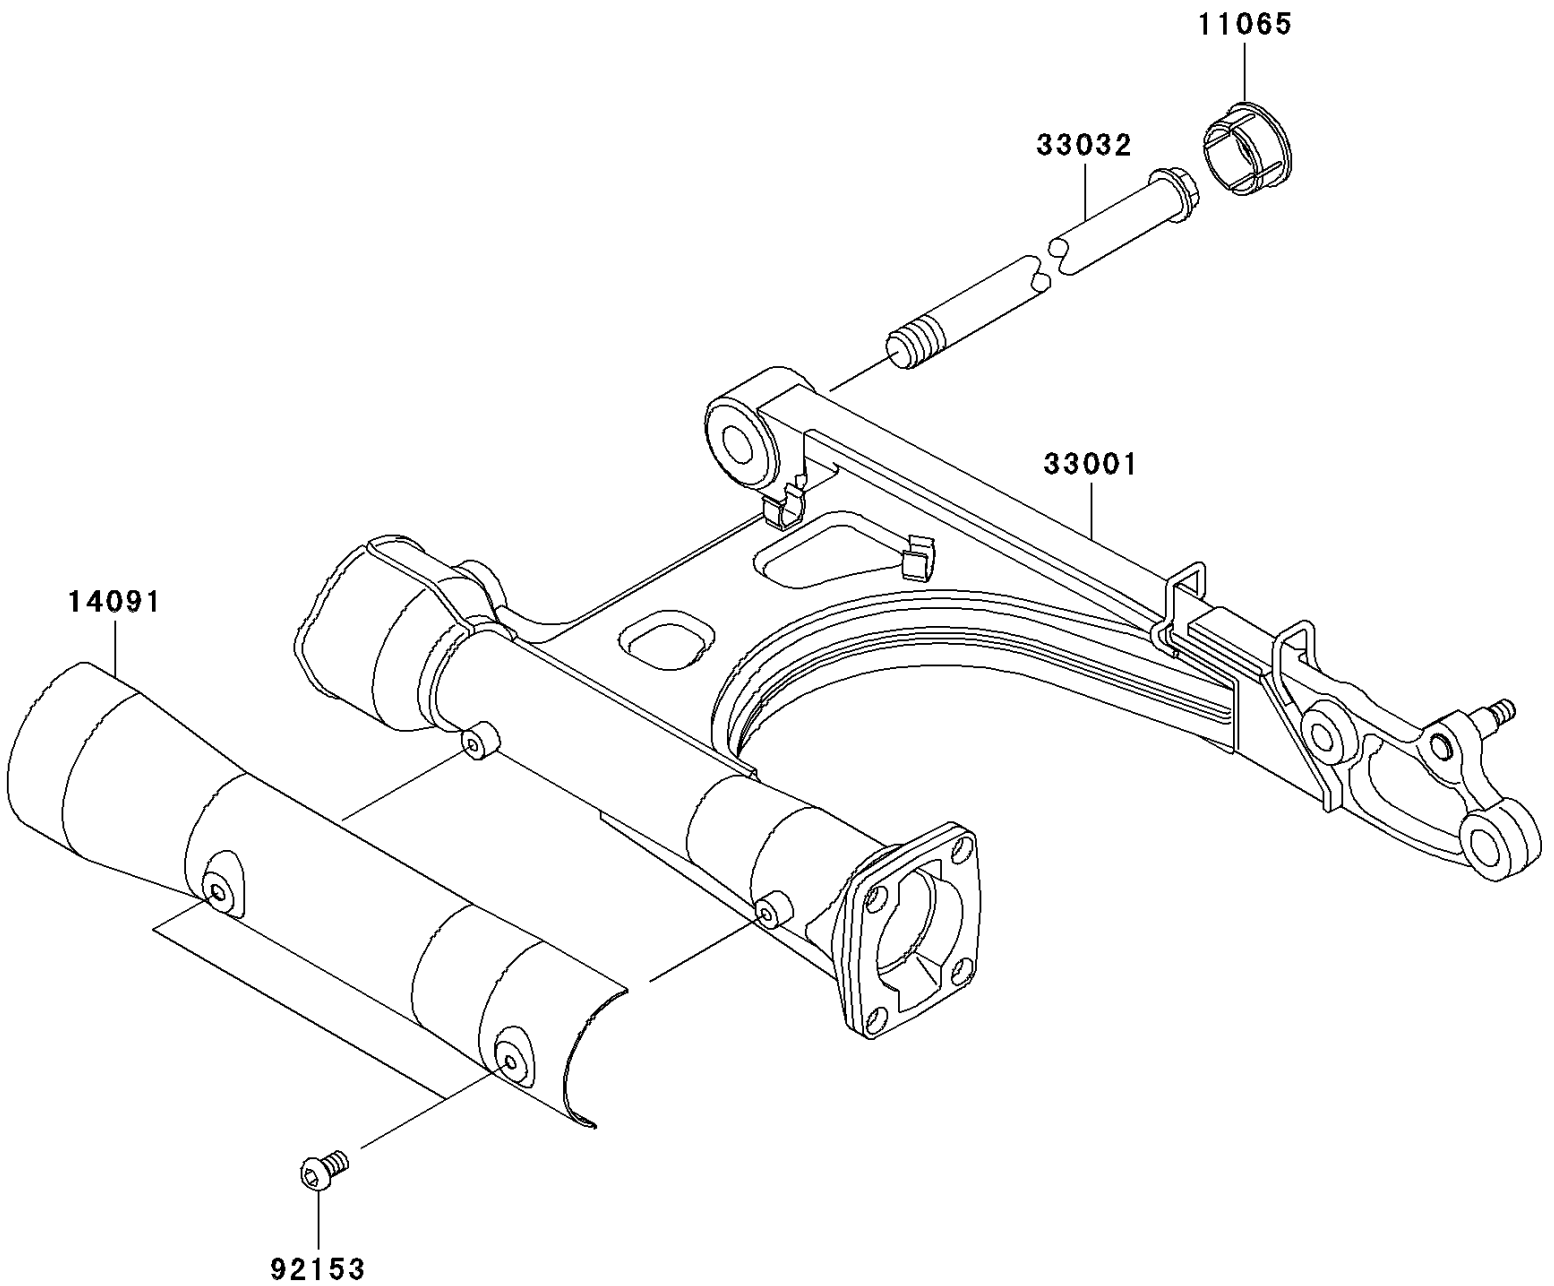

2003 Vulcan 1500 Mean Streak PARTS DIAGRAM

Swingarm

F2141

2003 Vulcan 1500 Mean Streak PARTS LIST

Swingarm

ITEM NAME	PART NUMBER	QUANTITY
CAP,SWING ARM (Ref # 11065)	11065-1099	1
COVER,SWING ARM (Ref # 14091)	14091-1441	1
ARM-COMP-SWING (Ref # 33001)	33001-1604	1
SHAFT-SWING ARM (Ref # 33032)	33032-1181	1
BOLT,SOCKET,6X10 (Ref # 92153)	92153-1096	2