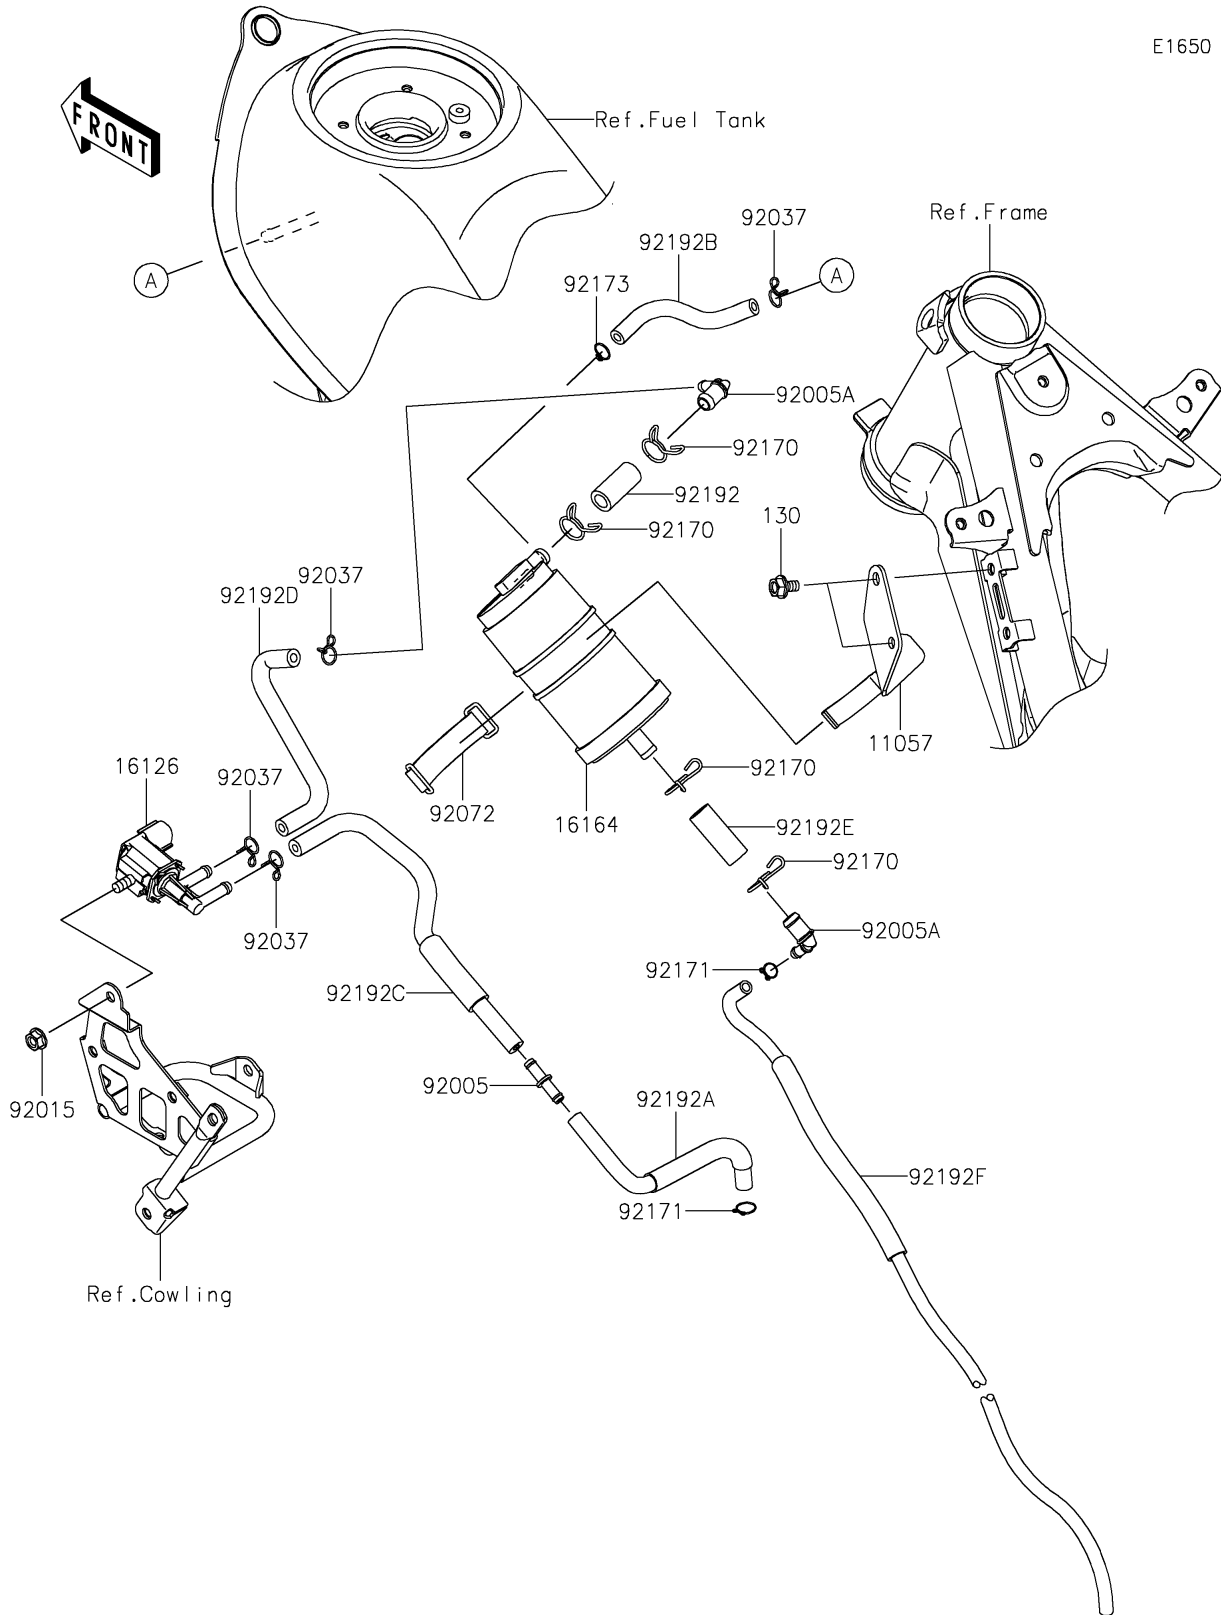

2022 KLX® 230 S PARTS DIAGRAM

Fuel Evaporative System(CA)

E1650

2022 KLX® 230 S PARTS LIST

Fuel Evaporative System(CA)

ITEM NAME	PART NUMBER	QUANTITY
-----------	-------------	----------