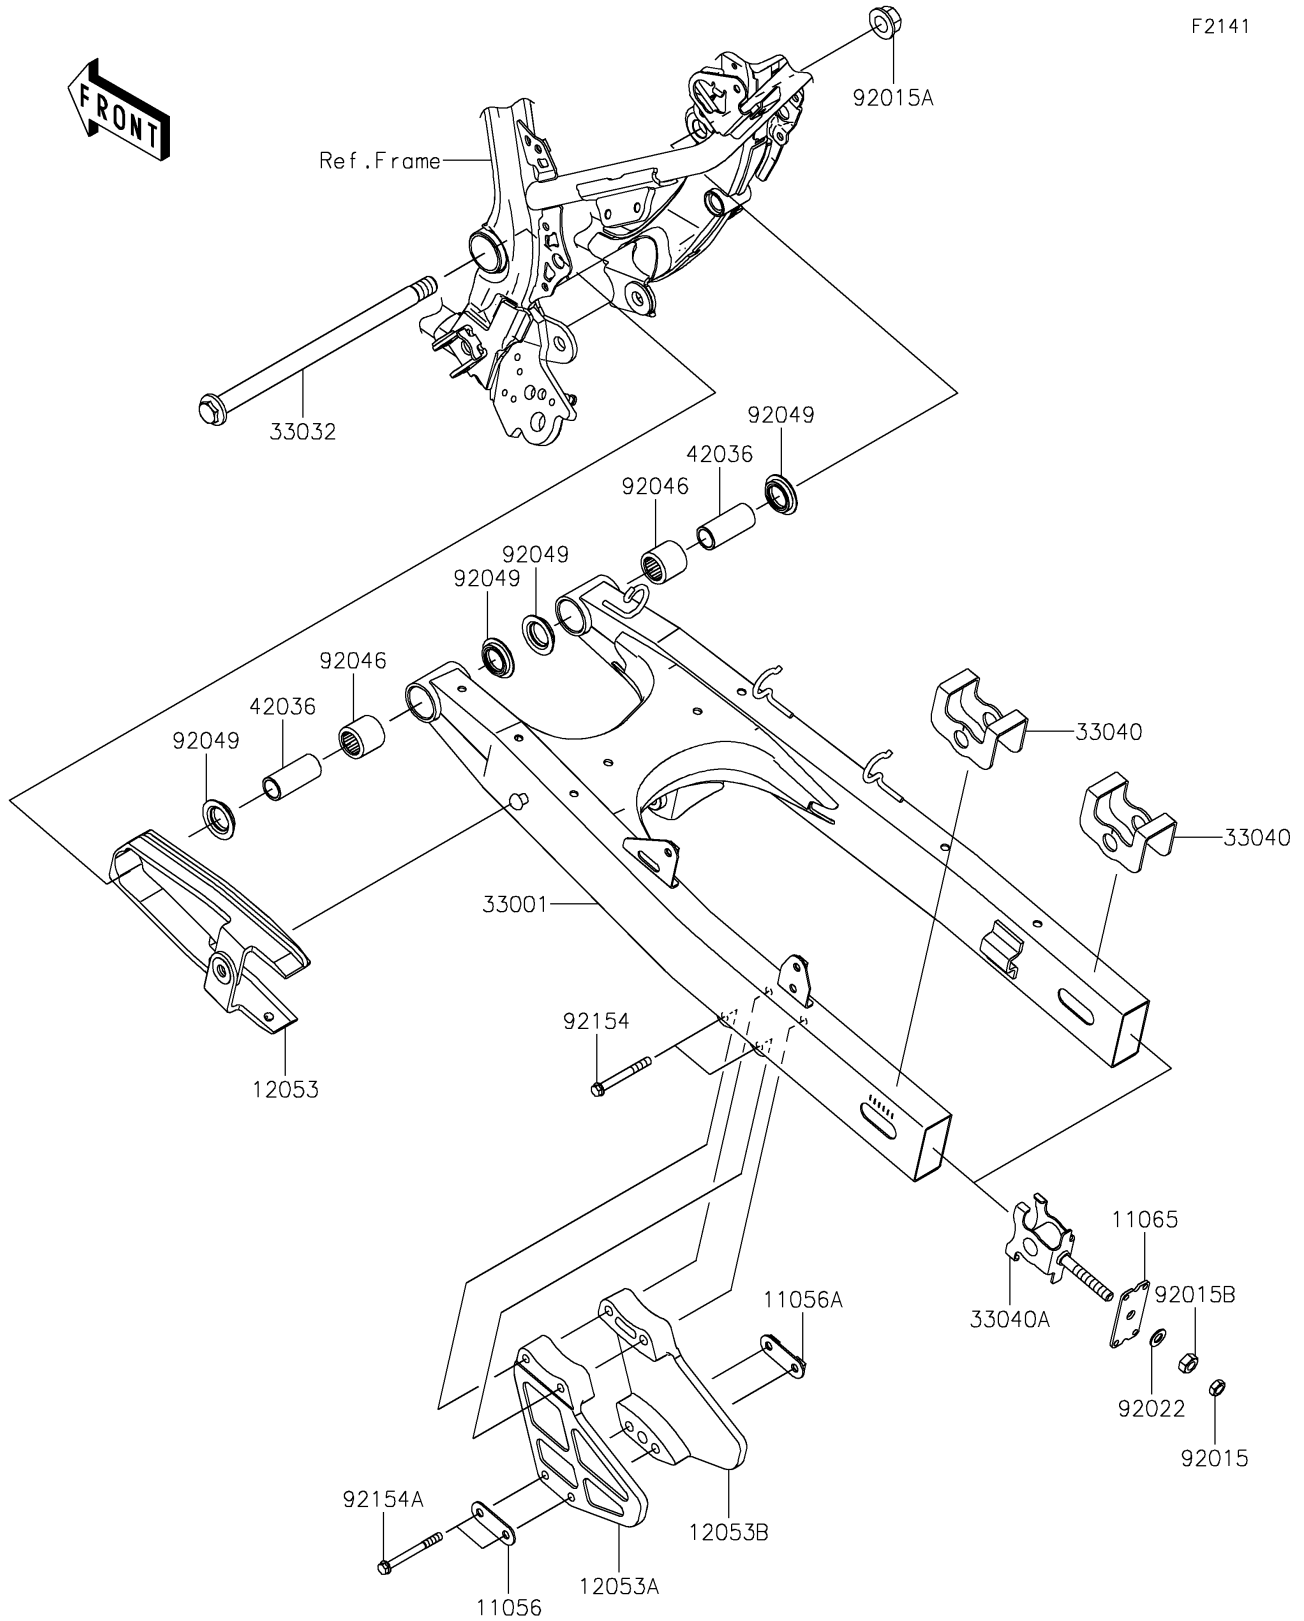

2022 KLX® 230S ABS PARTS DIAGRAM

Swingarm

F2141

2022 KLX® 230S ABS PARTS LIST

Swingarm

ITEM NAME	PART NUMBER	QUANTITY
BRACKET (Ref # 11056)	11056-2395	1
BRACKET,WITH NUT (Ref # 11056A)	11056-2396	1
CAP (Ref # 11065)	11065-1309	2
GUIDE-CHAIN,FR (Ref # 12053)	12053-0286	1
GUIDE-CHAIN,RR,OUTSIDE (Ref # 12053A)	12053-0287	1
GUIDE-CHAIN,RR,INSIDE (Ref # 12053B)	12053-0288	1
ARM-COMP-SWING,P.SILVER (Ref # 33001)	33001-0712-458	1
SHAFT-SWING ARM,14X243 (Ref # 33032)	33032-0061	1
ADJUSTER-CHAIN,OUTSIDE (Ref # 33040)	33040-0092	2
ADJUSTER-CHAIN,INSIDE (Ref # 33040A)	33040-0093	2
SLEEVE,15X20X46 (Ref # 42036)	42036-0831	2
NUT,8MM (Ref # 92015)	92015-1364	2
NUT,14MM (Ref # 92015A)	92015-1407	1
NUT,8MM (Ref # 92015B)	92015-1658	2
WASHER,8.5X16X1.2 (Ref # 92022)	92022-1582	2
BEARING-NEEDLE,BM202726 (Ref # 92046)	92046-1110	2
SEAL-OIL (Ref # 92049)	92049-0849	4
BOLT,FLANGED,6X55 (Ref # 92154)	92154-1190	2
BOLT,FLANGED,6X60 (Ref # 92154A)	92154-2762	2