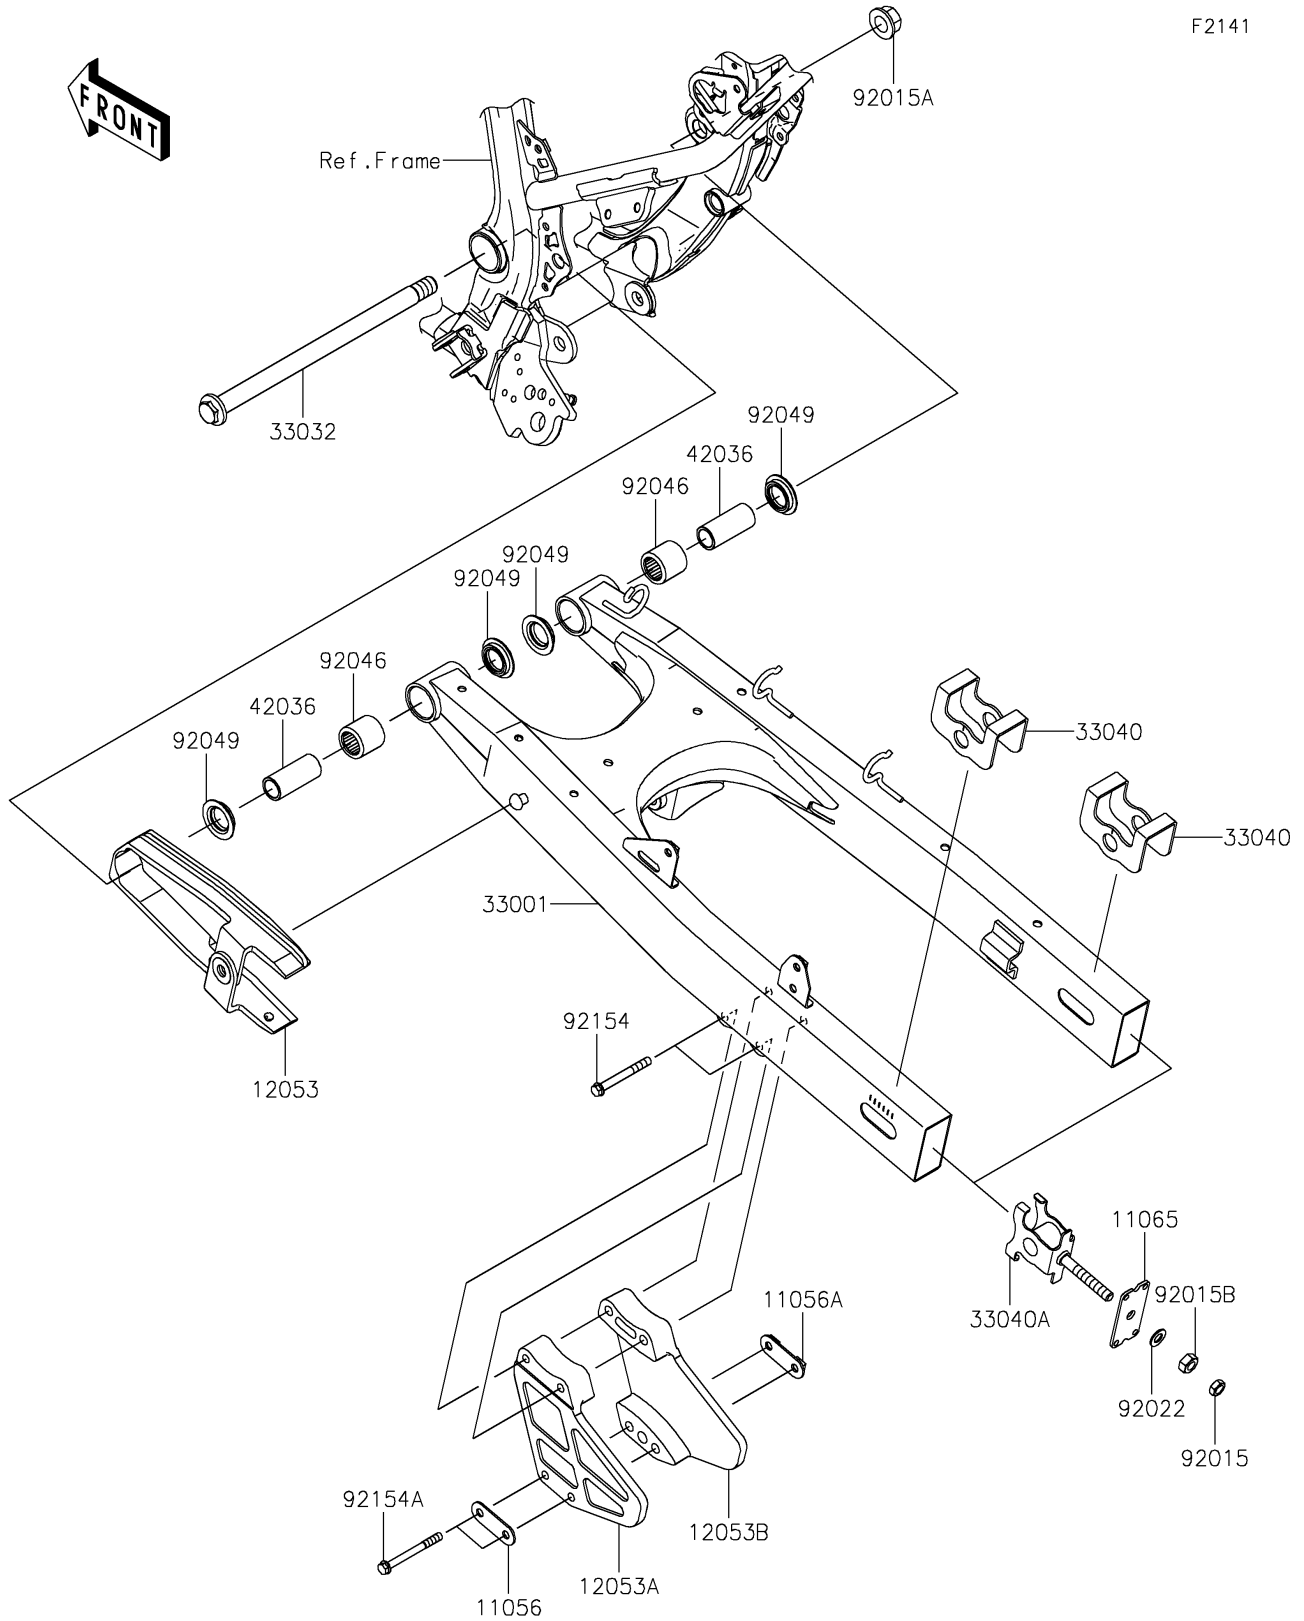

2022 KLX® 230 S PARTS DIAGRAM

Swingarm

F2141

2022 KLX® 230 S PARTS LIST

Swingarm

ITEM NAME	PART NUMBER	QUANTITY
BRACKET (Ref # 11056)	11056-2395	1
BRACKET,WITH NUT (Ref # 11056A)	11056-2396	1
CAP (Ref # 11065)	11065-1309	2
GUIDE-CHAIN,FR (Ref # 12053)	12053-0286	1
GUIDE-CHAIN,RR,OUTSIDE (Ref # 12053A)	12053-0287	1
GUIDE-CHAIN,RR,INSIDE (Ref # 12053B)	12053-0288	1
ARM-COMP-SWING,P.SILVER (Ref # 33001)	33001-0712-458	1
SHAFT-SWING ARM,14X243 (Ref # 33032)	33032-0061	1
ADJUSTER-CHAIN,OUTSIDE (Ref # 33040)	33040-0092	2
ADJUSTER-CHAIN,INSIDE (Ref # 33040A)	33040-0093	2
SLEEVE,15X20X46 (Ref # 42036)	42036-0831	2
NUT,8MM (Ref # 92015)	92015-1364	2
NUT,14MM (Ref # 92015A)	92015-1407	1
NUT,8MM (Ref # 92015B)	92015-1658	2
WASHER,8.5X16X1.2 (Ref # 92022)	92022-1582	2
BEARING-NEEDLE,BM202726 (Ref # 92046)	92046-1110	2
SEAL-OIL (Ref # 92049)	92049-0849	4
BOLT,FLANGED,6X55 (Ref # 92154)	92154-1190	2
BOLT,FLANGED,6X60 (Ref # 92154A)	92154-2762	2