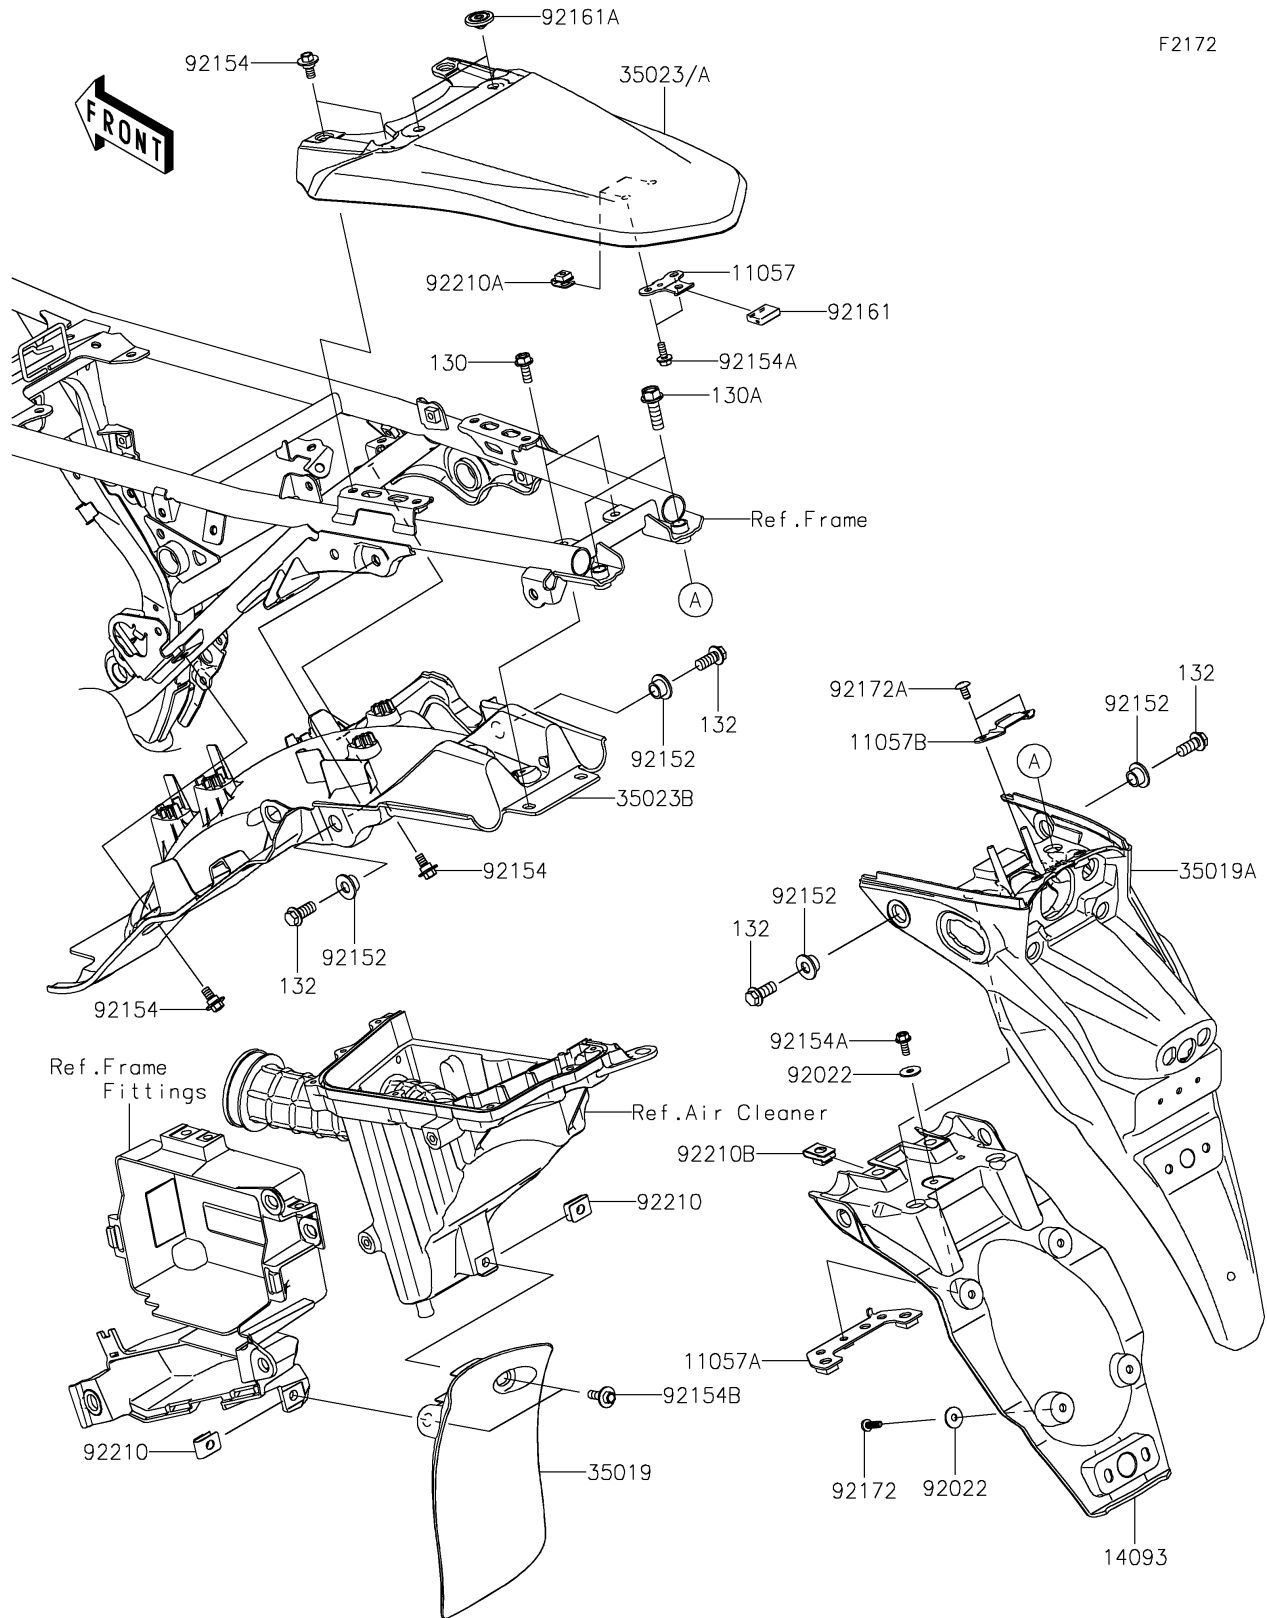

2022 KLX® 230 S PARTS DIAGRAM

Rear Fender(s)

2022 KLX® 230 S PARTS LIST

Rear Fender(s)

ITEM NAME	PART NUMBER	QUANTITY
BRACKET (Ref # 11057)	11057-2330	1
BRACKET (Ref # 11057A)	11057-2331	1
BRACKET (Ref # 11057B)	11057-2332	1
COVER (Ref # 14093)	14093-0860	1
FLAP (Ref # 35019)	35019-0664	1
FLAP,RR FENDER (Ref # 35019A)	35019-0666	1
FENDER-REAR,L.GREEN (Ref # 35023)	35023-0451-290	1
FENDER-REAR,U.O.GREEN (Ref # 35023A)	35023-0451-67C	1
FENDER-REAR (Ref # 35023B)	35023-0459	1
WASHER,5.2X16X1.2 (Ref # 92022)	92022-263	5
COLLAR (Ref # 92152)	92152-2542	4
BOLT,FLANGED,6X9 (Ref # 92154)	92154-0546	6
BOLT,FLANGED,5X12 (Ref # 92154A)	92154-1215	3
BOLT,FLANGED,6X28 (Ref # 92154B)	92154-1739	2
DAMPER,15X21X5.5 (Ref # 92161)	92161-1472	1
DAMPER,8X22X10 (Ref # 92161A)	92161-1685	2
SCREW,TAPPING,5X16 (Ref # 92172)	92172-0790	4
SCREW,CROS,5X10 (Ref # 92172A)	92172-1255	2
NUT,6MM (Ref # 92210)	92210-0218	2
NUT,PLATE,5MM (Ref # 92210A)	92210-0262	2
NUT,6MM (Ref # 92210B)	92210-0474	2
BOLT-FLANGED,6X16 (Ref # 130)	130BA0616	2
BOLT-FLANGED,8X25 (Ref # 130A)	130BA0825	2
BOLT-FLANGED-SMALL,8X18 (Ref # 132)	132BA0818	4