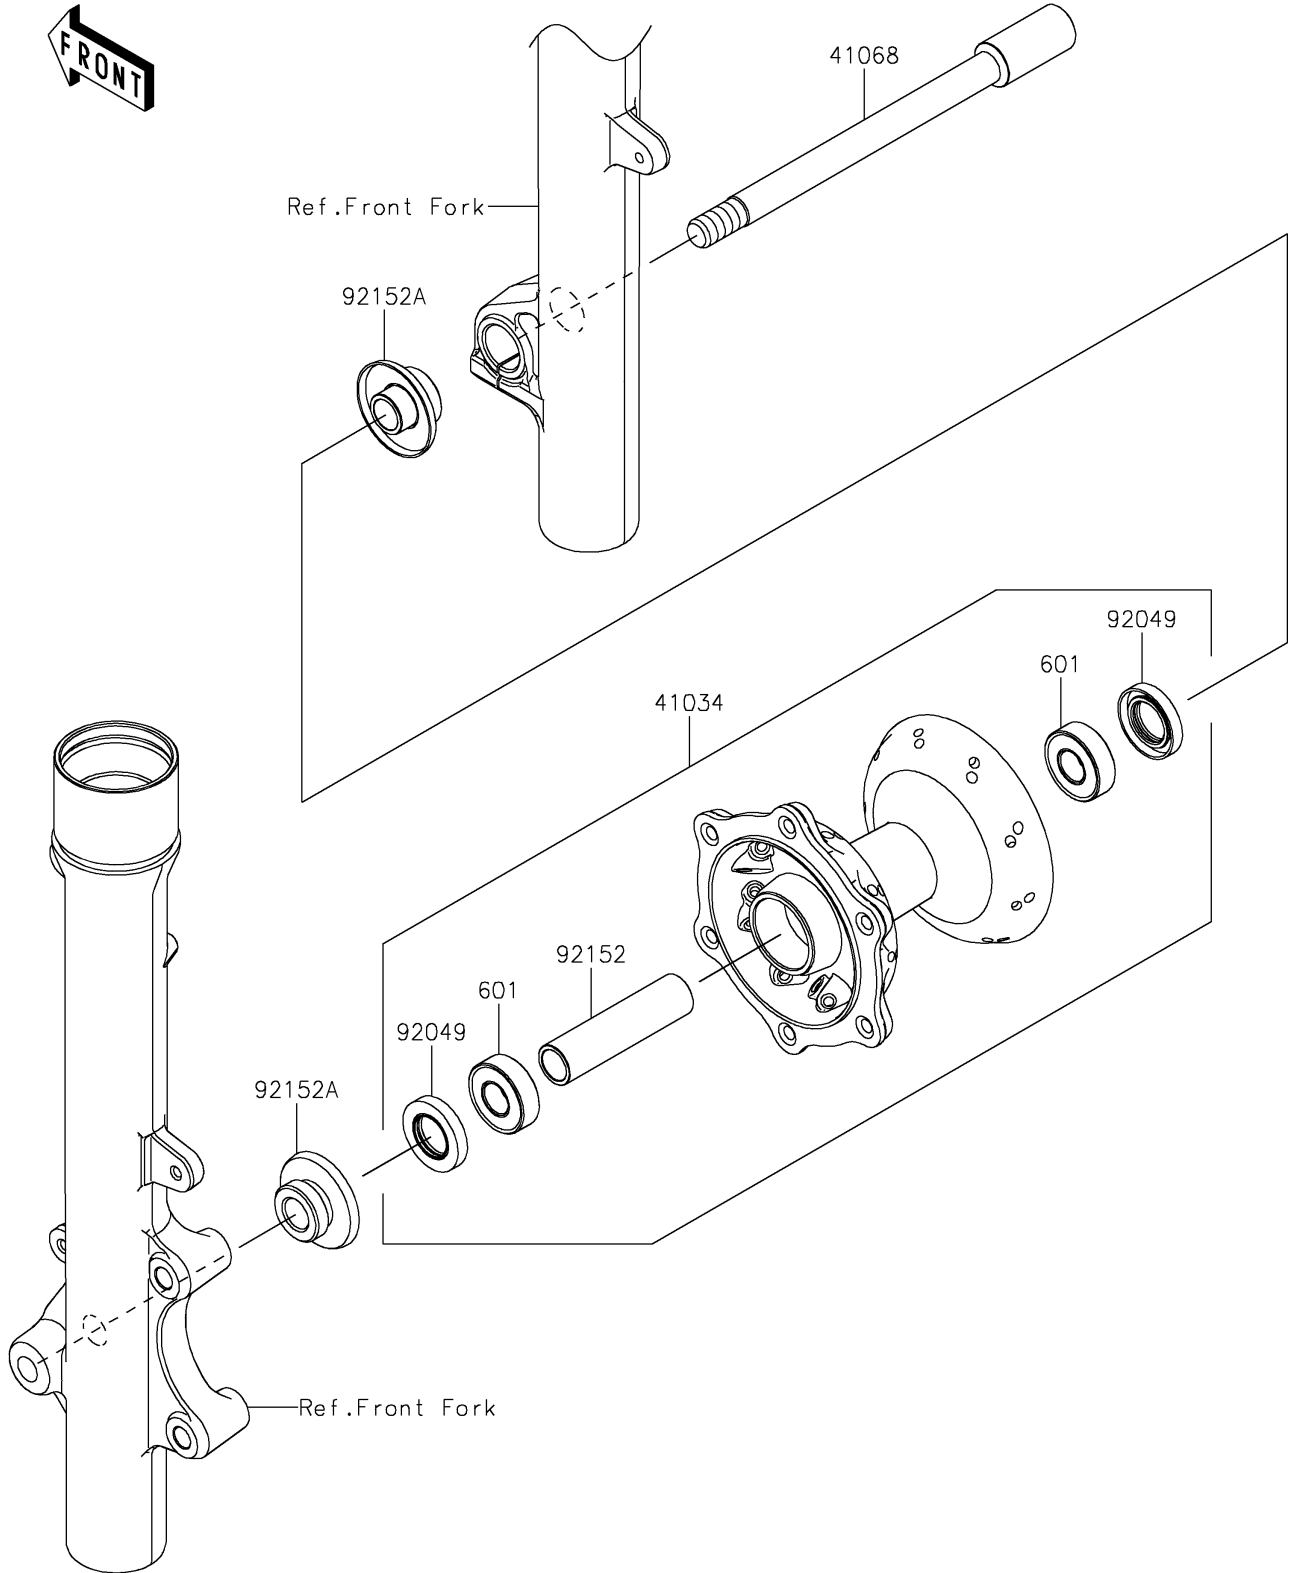

2022 KLX® 230 S PARTS DIAGRAM

Front Hub

F2230

2022 KLX® 230 S PARTS LIST

Front Hub

ITEM NAME	PART NUMBER	QUANTITY
-----------	-------------	----------