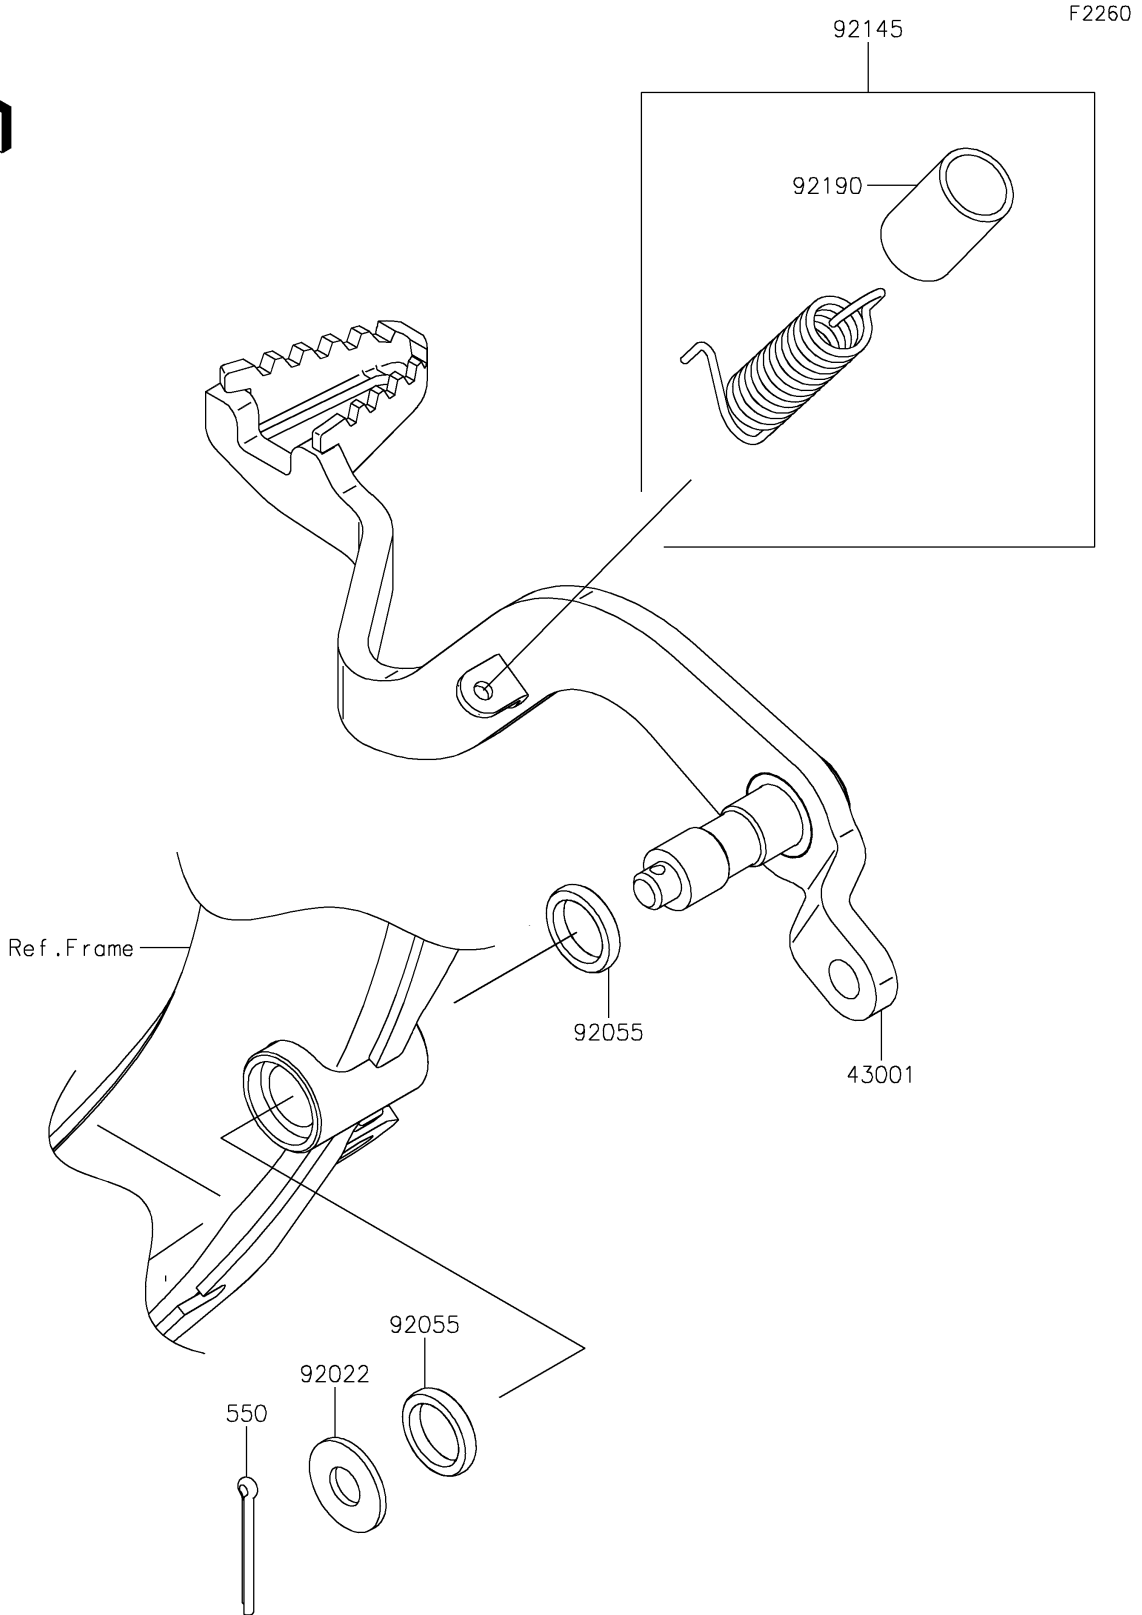

2022 KLX® 230 S PARTS DIAGRAM

Brake Pedal

2022 KLX® 230 S PARTS LIST

Brake Pedal

ITEM NAME	PART NUMBER	QUANTITY
LEVER-BRAKE (Ref # 43001)	43001-0776	1
WASHER,8.5X20X1.6 (Ref # 92022)	92022-1561	1
RING-O,13.1X2.7 (Ref # 92055)	92055-0768	2
SPRING,BRAKE PEDAL RETURN (Ref # 92145)	92145-1867	1
TUBE,13X16X25 (Ref # 92190)	92190-1488	1
PIN-COTTER,2.5X25 (Ref # 550)	550AA2525	1