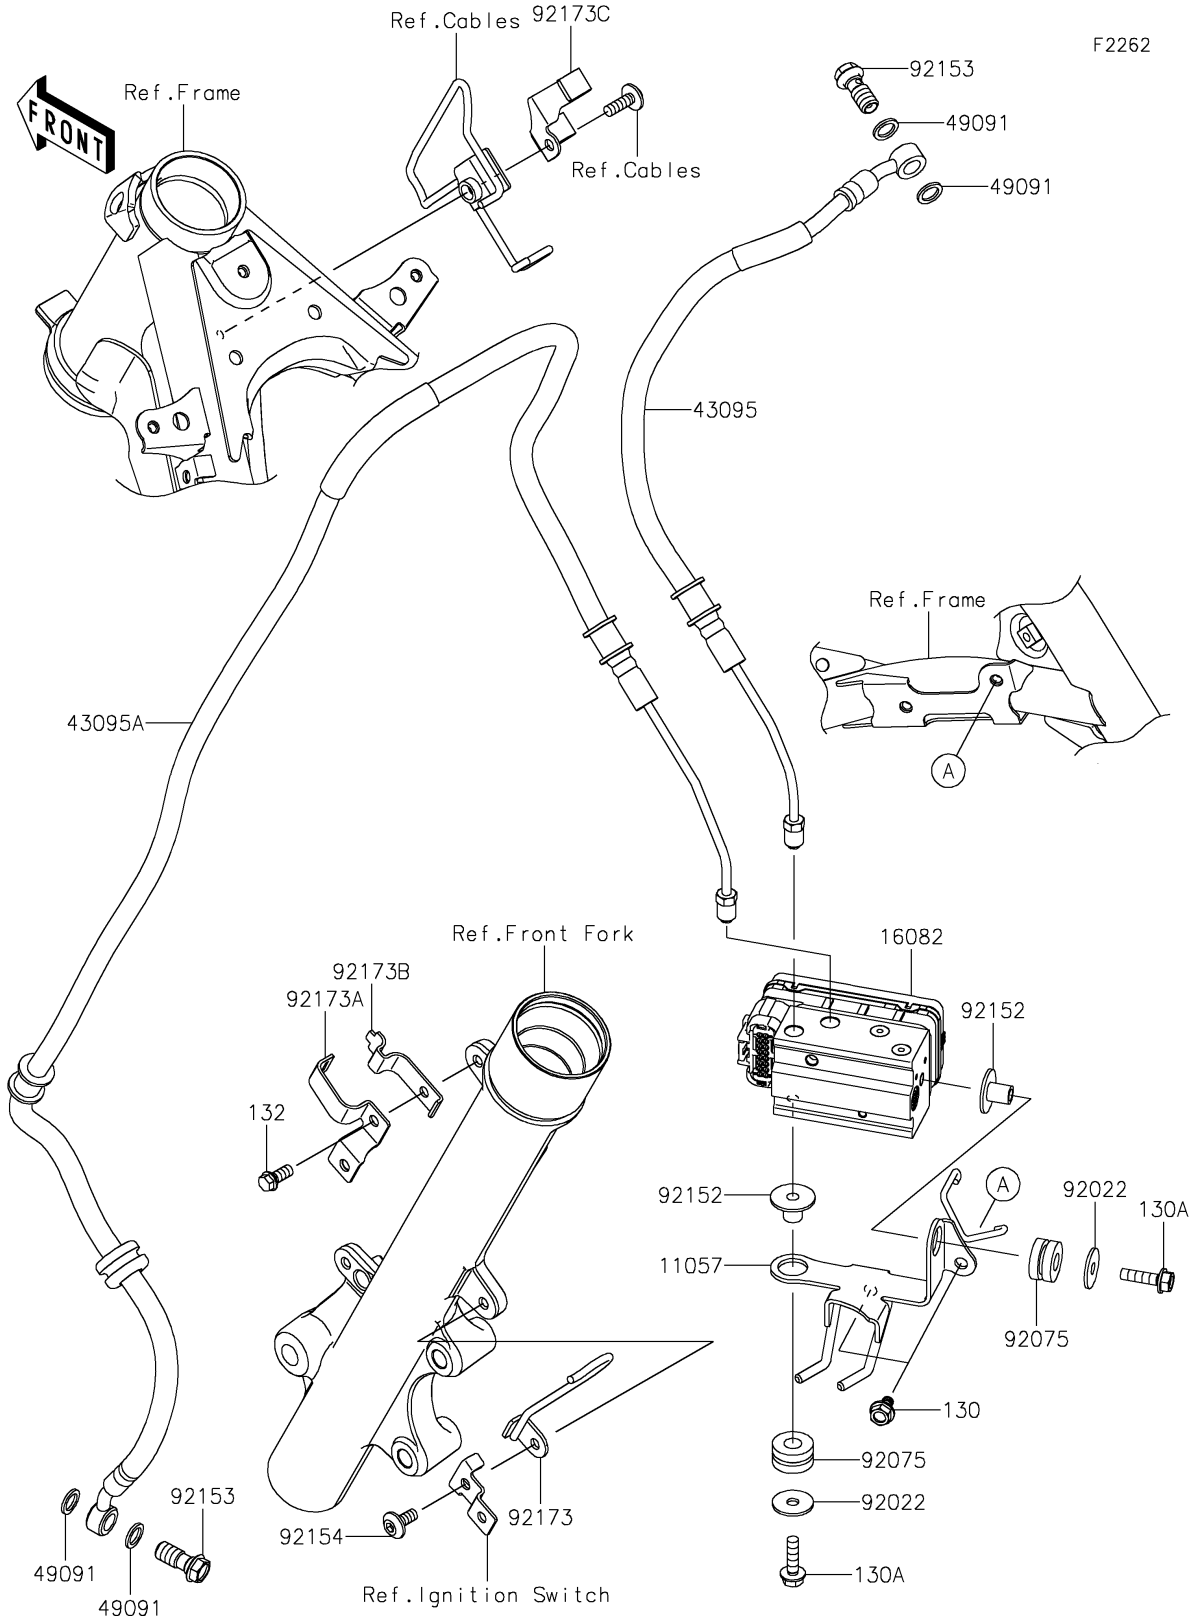

2022 KLX® 230 S PARTS DIAGRAM

Brake Piping

2022 KLX® 230 S PARTS LIST

Brake Piping

ITEM NAME	PART NUMBER	QUANTITY
BRACKET,ABS UNIT (Ref # 11057)	11057-2358	1
PUMP-ASSY-OIL,ABS,BOSCH,10MB (Ref # 16082)	16082-0823	1
HOSE-BRAKE,ABS UNIT-FR M/C (Ref # 43095)	43095-1645	1
HOSE-BRAKE,ABS UNIT-FR CALIPER (Ref # 43095A)	43095-1849	1
WASHER-SEAL,10.1X14.5X1.5 (Ref # 49091)	49091-0001	4
WASHER,6.5X22X1.6 (Ref # 92022)	92022-237	2
DAMPER (Ref # 92075)	92075-209	2
COLLAR,6.5X10X13.6 (Ref # 92152)	92152-2204	2
BOLT,OIL,L=23 (Ref # 92153)	92153-0029	2
BOLT,SOCKET,6X14 (Ref # 92154)	92154-3763	1
CLAMP,BRAKE HOSE,CALIPER (Ref # 92173)	92173-1972	1
CLAMP (Ref # 92173A)	92173-2043	1
CLAMP (Ref # 92173B)	92173-2044	1
CLAMP (Ref # 92173C)	92173-2045	1
BOLT-FLANGED,6X10 (Ref # 130)	130BA0610	2
BOLT-FLANGED,6X22 (Ref # 130A)	130BA0622	2
BOLT-FLANGED-SMALL,6X14 (Ref # 132)	132BA0614	1