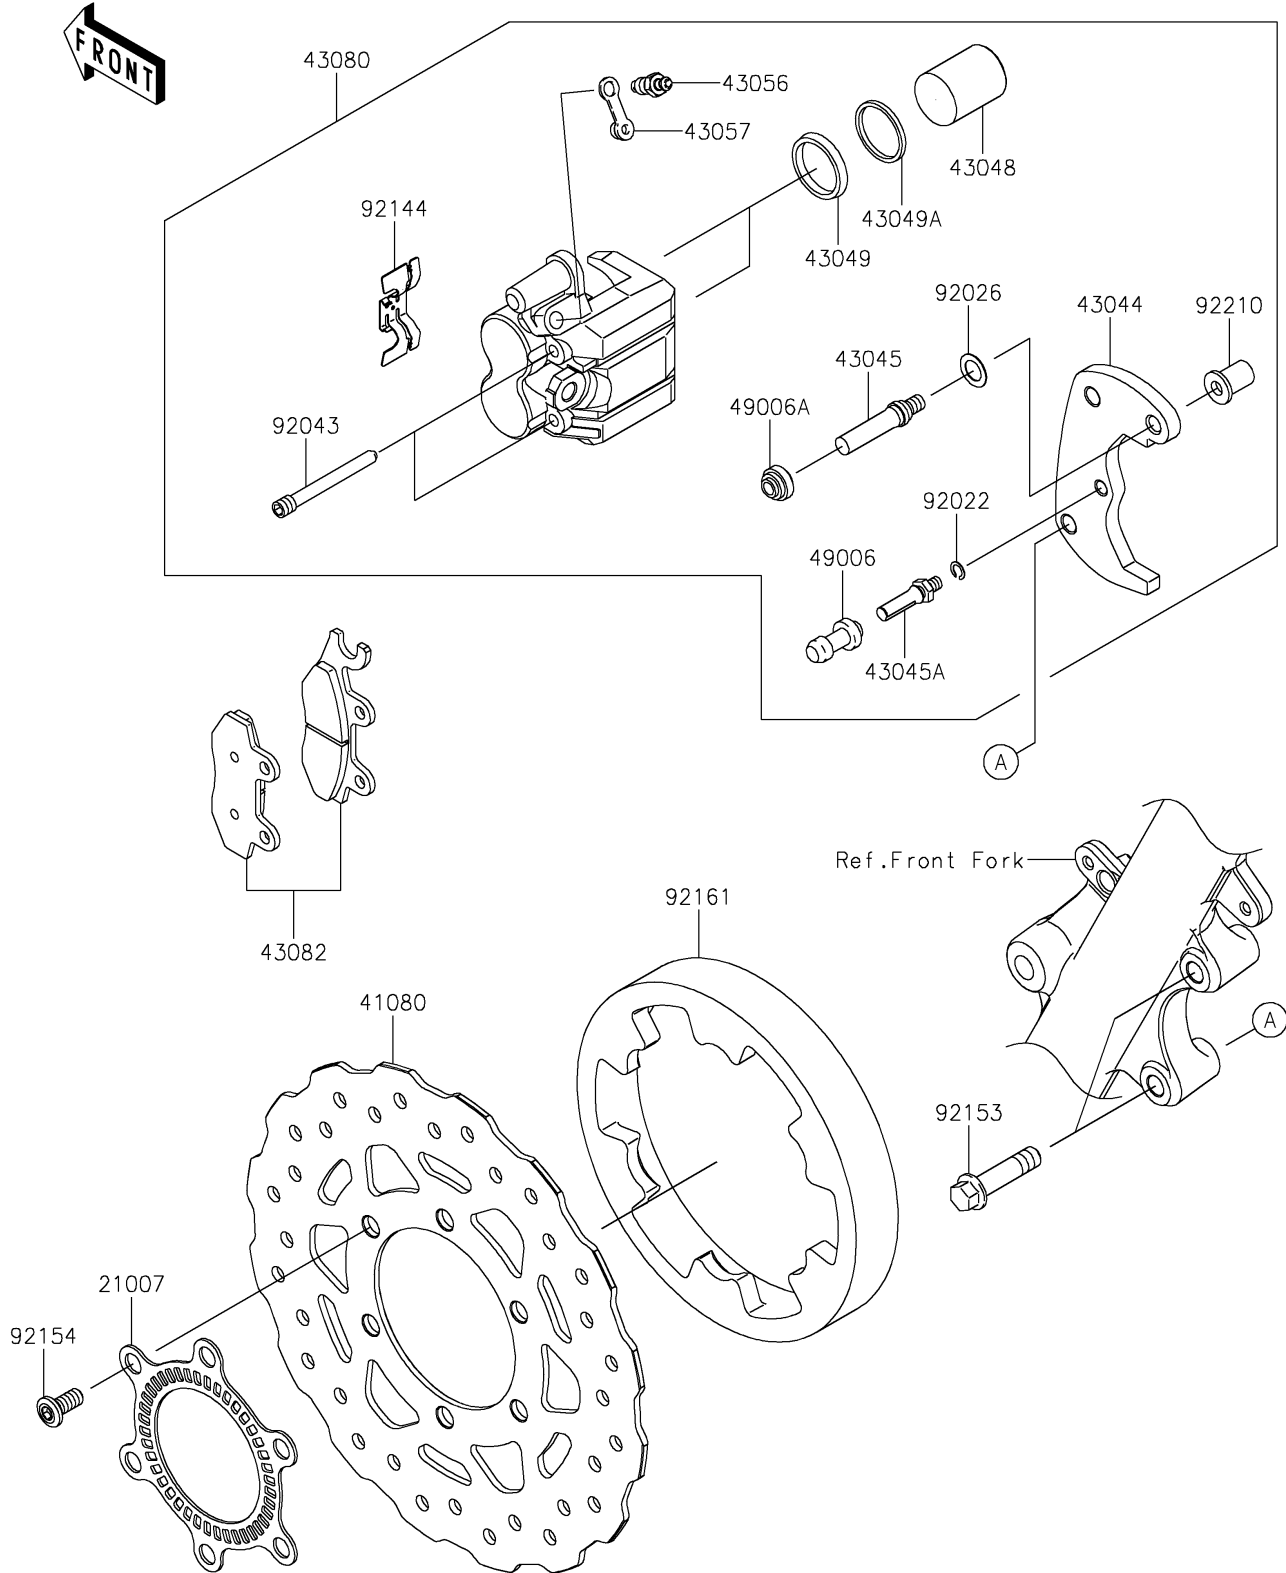

2022 KLX® 230S ABS PARTS DIAGRAM

Front Brake

F2292

2022 KLX® 230S ABS PARTS LIST

Front Brake

ITEM NAME	PART NUMBER	QUANTITY
ROTOR,SENSOR (Ref # 21007)	21007-0683	1
DISC,FR (Ref # 41080)	41080-0709	1
HOLDER-COMP-CALIPER (Ref # 43044)	43044-0091	1
SHAFT-CALIPER (Ref # 43045)	43045-0004	1
SHAFT-CALIPER (Ref # 43045A)	43045-1010	1
PISTON-CALIPER (Ref # 43048)	43048-0010	2
PACKING,PISTON SEAL (Ref # 43049)	43049-1060	2
PACKING,PISTON SEAL (Ref # 43049A)	43049-1061	2
BREATHER-BRAKE (Ref # 43056)	43056-0004	1
CAP-BREATHER (Ref # 43057)	43057-1001	1
CALIPER-SUB-ASSY,FR (Ref # 43080)	43080-0201	1
PAD-ASSY-BRAKE (Ref # 43082)	43082-0060	1
BOOT,CALIPER (Ref # 49006)	49006-1088	1
BOOT,CALIPER (Ref # 49006A)	49006-1242	1
WASHER,WAVE (Ref # 92022)	92022-1373	1
SPACER (Ref # 92026)	92026-0876	1
PIN,HANGER (Ref # 92043)	92043-1416	2
SPRING,PAD (Ref # 92144)	92144-1847	1
BOLT,FLANGED,10X41 (Ref # 92153)	92153-0587	2
BOLT,SOCKET,8X18 (Ref # 92154)	92154-3951	6
DAMPER,FR BRAKE (Ref # 92161)	92161-2298	1
NUT (Ref # 92210)	92210-0615	1