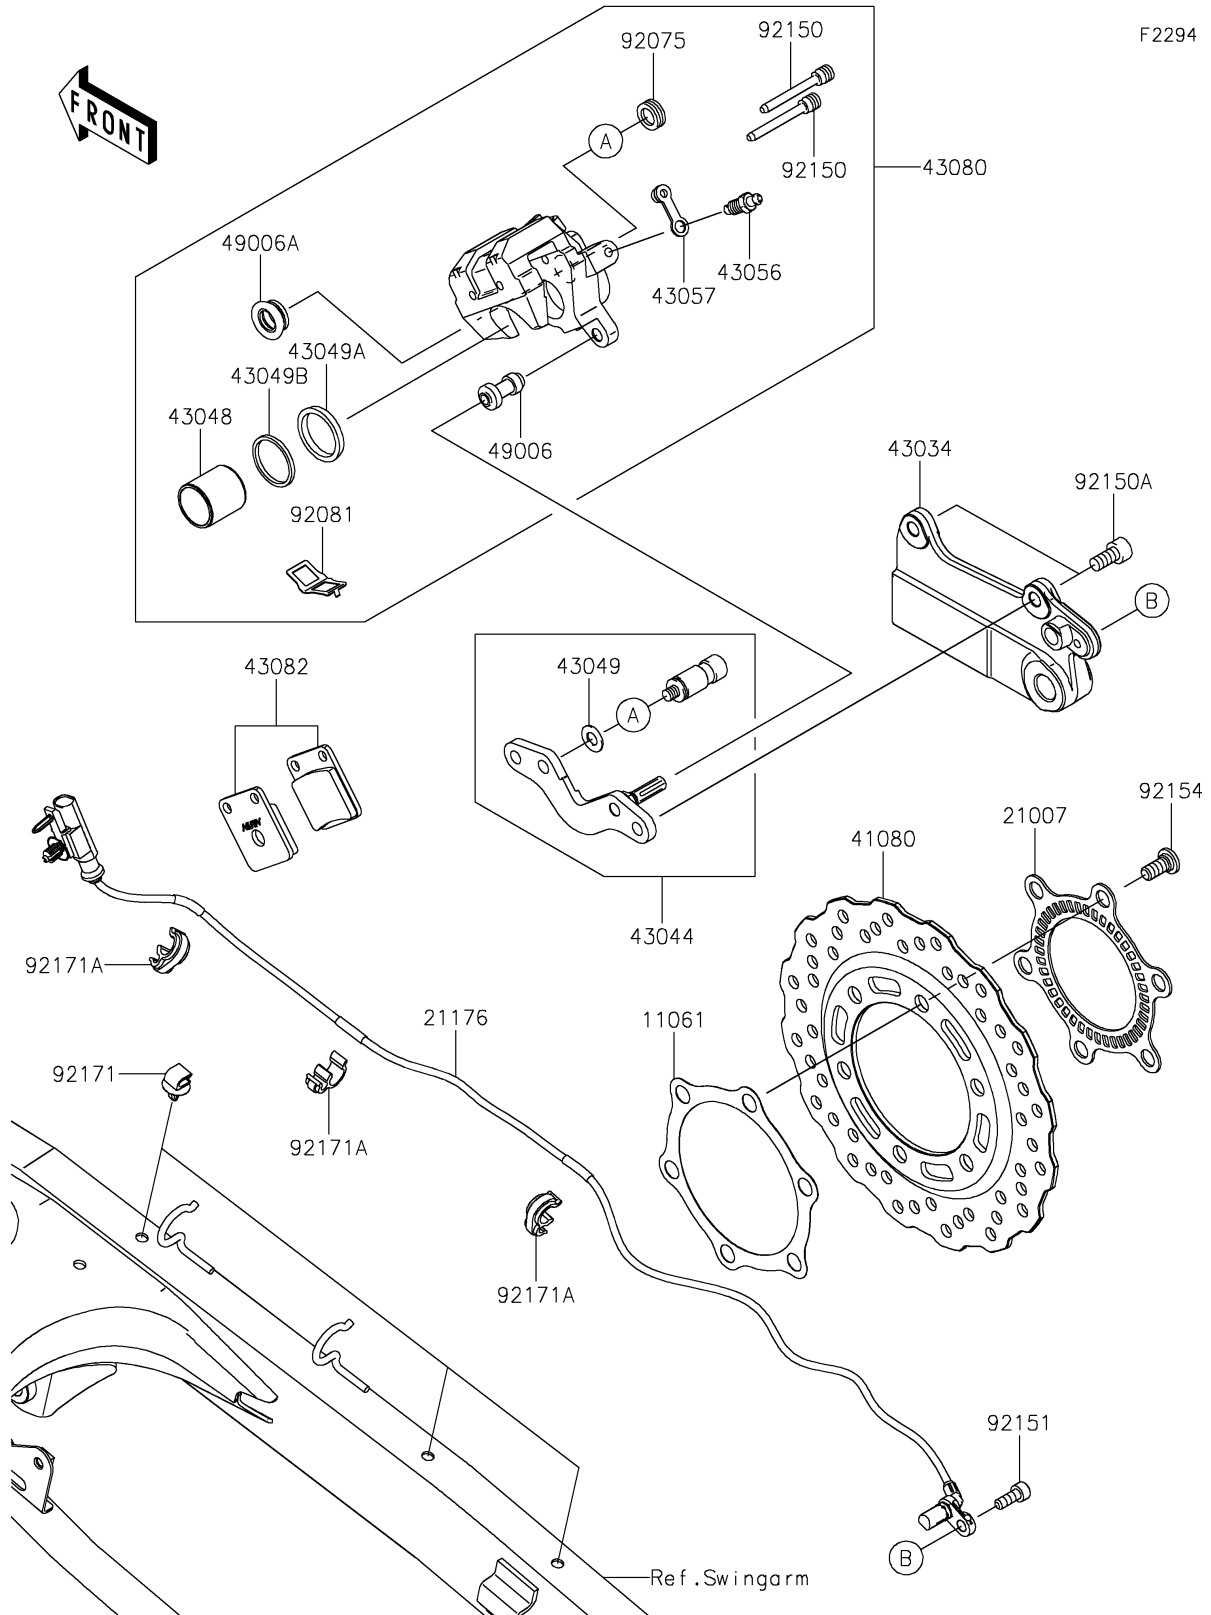

2022 KLX® 230S ABS PARTS DIAGRAM

Rear Brake

2022 KLX® 230S ABS PARTS LIST

Rear Brake

ITEM NAME	PART NUMBER	QUANTITY
GASKET,DISC (Ref # 11061)	11061-1349	1
ROTOR,SENSOR (Ref # 21007)	21007-0683	1
SENSOR,SPEED,RR (Ref # 21176)	21176-0905	1
DISC,RR (Ref # 41080)	41080-0702	1
HOLDER-BRAKE (Ref # 43034)	43034-0160	1
HOLDER-COMP-CALIPER,RR (Ref # 43044)	43044-1076	1
PISTON-CALIPER (Ref # 43048)	43048-1090	1
PACKING (Ref # 43049)	43049-1025	1
PACKING,PISTON SEAL (Ref # 43049A)	43049-1060	1
PACKING,PISTON SEAL (Ref # 43049B)	43049-1061	1
BREATHER-BRAKE (Ref # 43056)	43056-0004	1
CAP-BREATHER (Ref # 43057)	43057-1001	1
CALIPER-SUB-ASSY,RR (Ref # 43080)	43080-0078	1
PAD-ASSY-BRAKE (Ref # 43082)	43082-0159	1
BOOT,CALIPER (Ref # 49006)	49006-1088	1
BOOT,CALIPER (Ref # 49006A)	49006-1089	1
DAMPER (Ref # 92075)	92075-1414	1
SPRING,PAD (Ref # 92081)	92081-1502	1
BOLT (Ref # 92150)	92150-1144	2
BOLT,SOCKET,8X16 (Ref # 92150A)	92150-1840	2
BOLT (Ref # 92151)	92151-1166	1
BOLT,SOCKET,8X18 (Ref # 92154)	92154-3951	6
CLAMP (Ref # 92171)	92171-0640	3
CLAMP,BRAKE HOSE (Ref # 92171A)	92171-1819	3