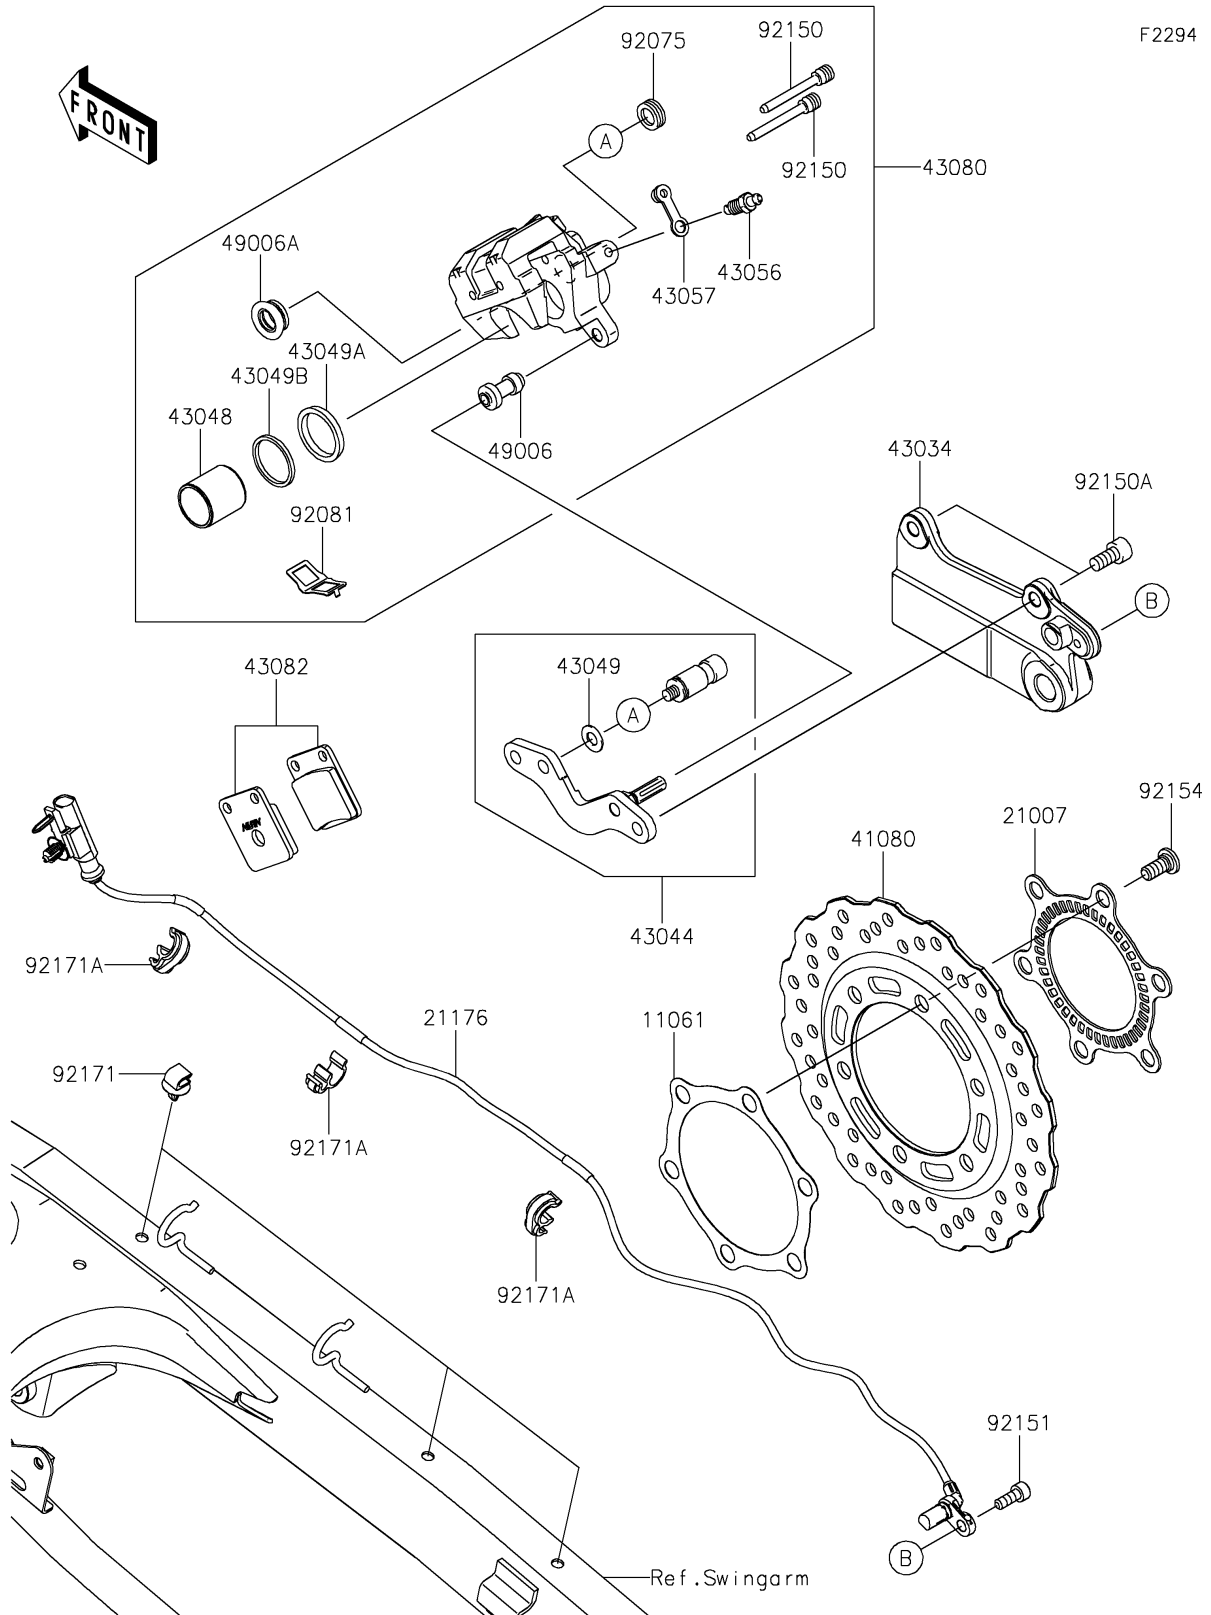

# 2022 KLX® 230 S PARTS DIAGRAM

## Rear Brake

## 2022 KLX® 230 S PARTS LIST

### Rear Brake

ITEM NAME	PART NUMBER	QUANTITY
GASKET,DISC (Ref # 11061)	11061-1349	1
ROTOR,SENSOR (Ref # 21007)	21007-0683	1
SENSOR,SPEED,RR (Ref # 21176)	21176-0905	1
DISC,RR (Ref # 41080)	41080-0702	1
HOLDER-BRAKE (Ref # 43034)	43034-0160	1
HOLDER-COMP-CALIPER,RR (Ref # 43044)	43044-1076	1
PISTON-CALIPER (Ref # 43048)	43048-1090	1
PACKING (Ref # 43049)	43049-1025	1
PACKING,PISTON SEAL (Ref # 43049A)	43049-1060	1
PACKING,PISTON SEAL (Ref # 43049B)	43049-1061	1
BREATHER-BRAKE (Ref # 43056)	43056-0004	1
CAP-BREATHER (Ref # 43057)	43057-1001	1
CALIPER-SUB-ASSY,RR (Ref # 43080)	43080-0078	1
PAD-ASSY-BRAKE (Ref # 43082)	43082-0159	1
BOOT,CALIPER (Ref # 49006)	49006-1088	1
BOOT,CALIPER (Ref # 49006A)	49006-1089	1
DAMPER (Ref # 92075)	92075-1414	1
SPRING,PAD (Ref # 92081)	92081-1502	1
BOLT (Ref # 92150)	92150-1144	2
BOLT,SOCKET,8X16 (Ref # 92150A)	92150-1840	2
BOLT (Ref # 92151)	92151-1166	1
BOLT,SOCKET,8X18 (Ref # 92154)	92154-3951	6
CLAMP (Ref # 92171)	92171-0640	3
CLAMP,BRAKE HOSE (Ref # 92171A)	92171-1819	3