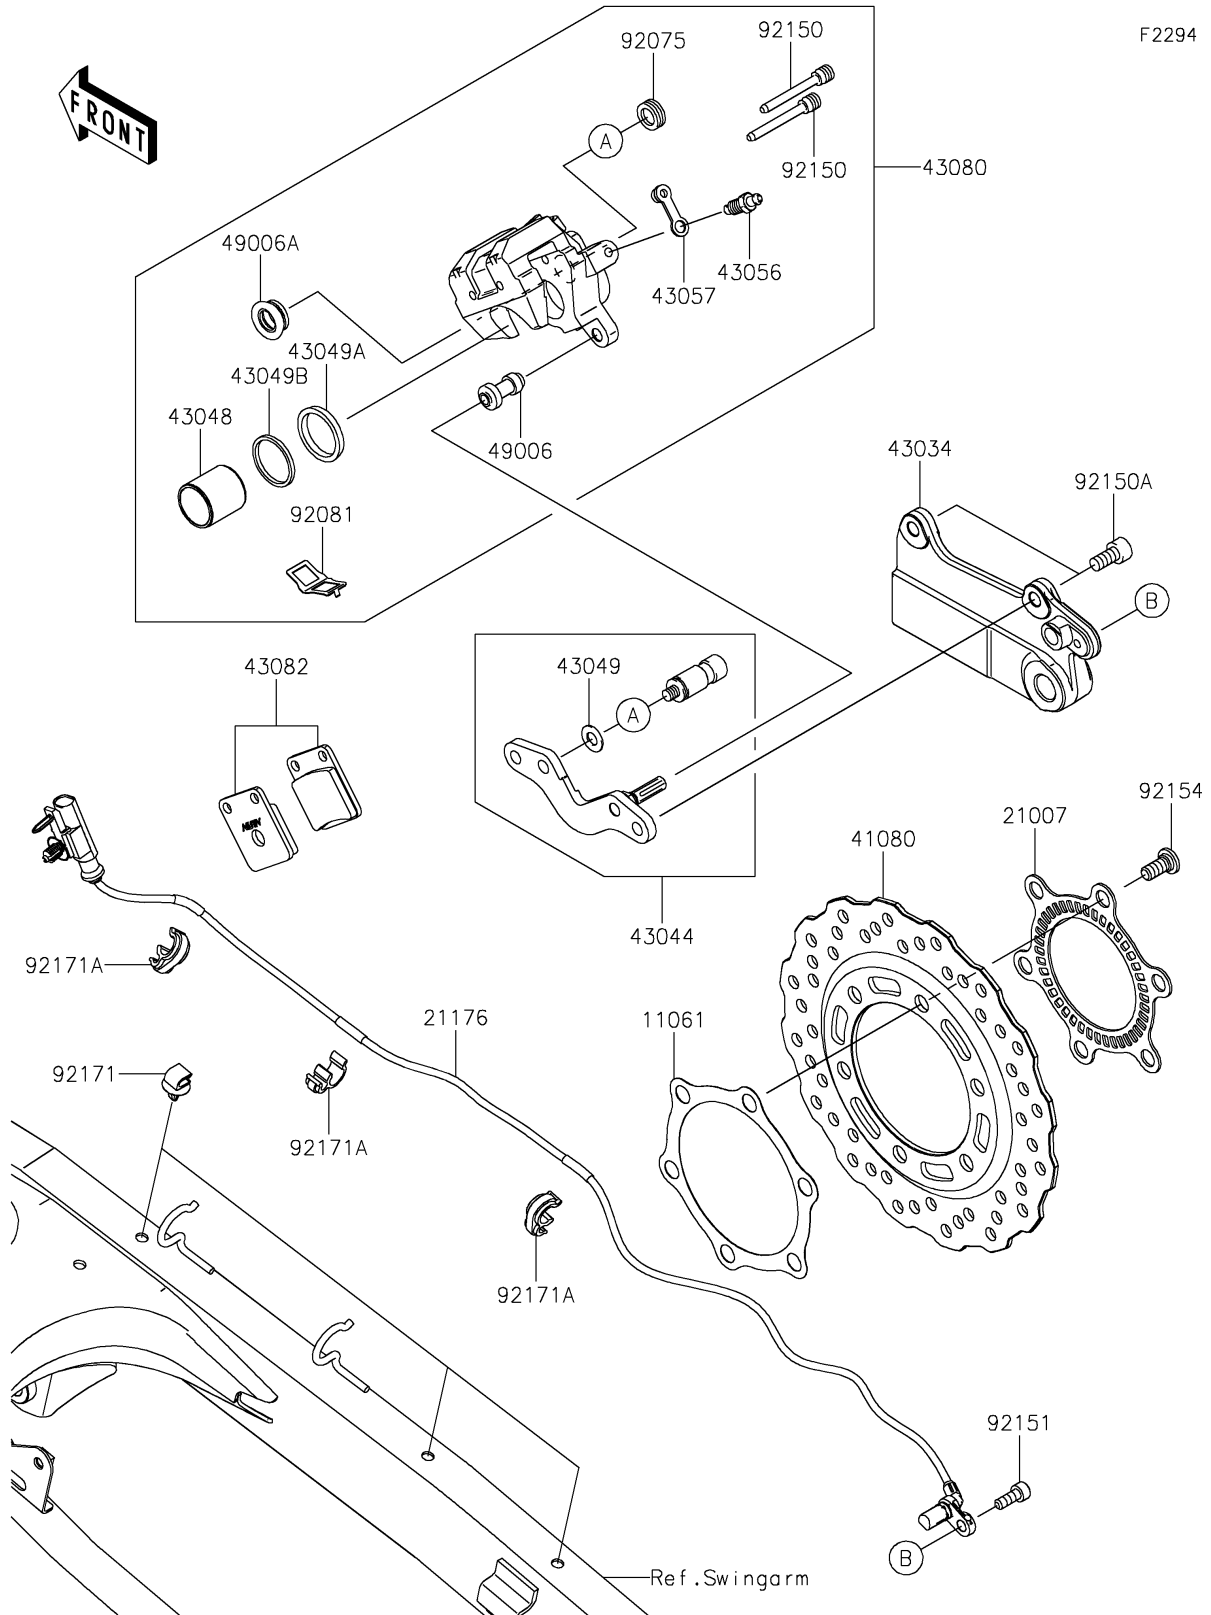

2022 KLX® 230 S PARTS DIAGRAM

Rear Brake

2022 KLX® 230 S PARTS LIST

Rear Brake

ITEM NAME	PART NUMBER	QUANTITY
GASKET,DISC (Ref # 11061)	11061-1349	1
ROTOR,SENSOR (Ref # 21007)	21007-0683	1
SENSOR,SPEED,RR (Ref # 21176)	21176-0905	1
DISC,RR (Ref # 41080)	41080-0702	1
HOLDER-BRAKE (Ref # 43034)	43034-0160	1
HOLDER-COMP-CALIPER,RR (Ref # 43044)	43044-1076	1
PISTON-CALIPER (Ref # 43048)	43048-1090	1
PACKING (Ref # 43049)	43049-1025	1
PACKING,PISTON SEAL (Ref # 43049A)	43049-1060	1
PACKING,PISTON SEAL (Ref # 43049B)	43049-1061	1
BREATHER-BRAKE (Ref # 43056)	43056-0004	1
CAP-BREATHER (Ref # 43057)	43057-1001	1
CALIPER-SUB-ASSY,RR (Ref # 43080)	43080-0078	1
PAD-ASSY-BRAKE (Ref # 43082)	43082-0159	1
BOOT,CALIPER (Ref # 49006)	49006-1088	1
BOOT,CALIPER (Ref # 49006A)	49006-1089	1
DAMPER (Ref # 92075)	92075-1414	1
SPRING,PAD (Ref # 92081)	92081-1502	1
BOLT (Ref # 92150)	92150-1144	2
BOLT,SOCKET,8X16 (Ref # 92150A)	92150-1840	2
BOLT (Ref # 92151)	92151-1166	1
BOLT,SOCKET,8X18 (Ref # 92154)	92154-3951	6
CLAMP (Ref # 92171)	92171-0640	3
CLAMP,BRAKE HOSE (Ref # 92171A)	92171-1819	3