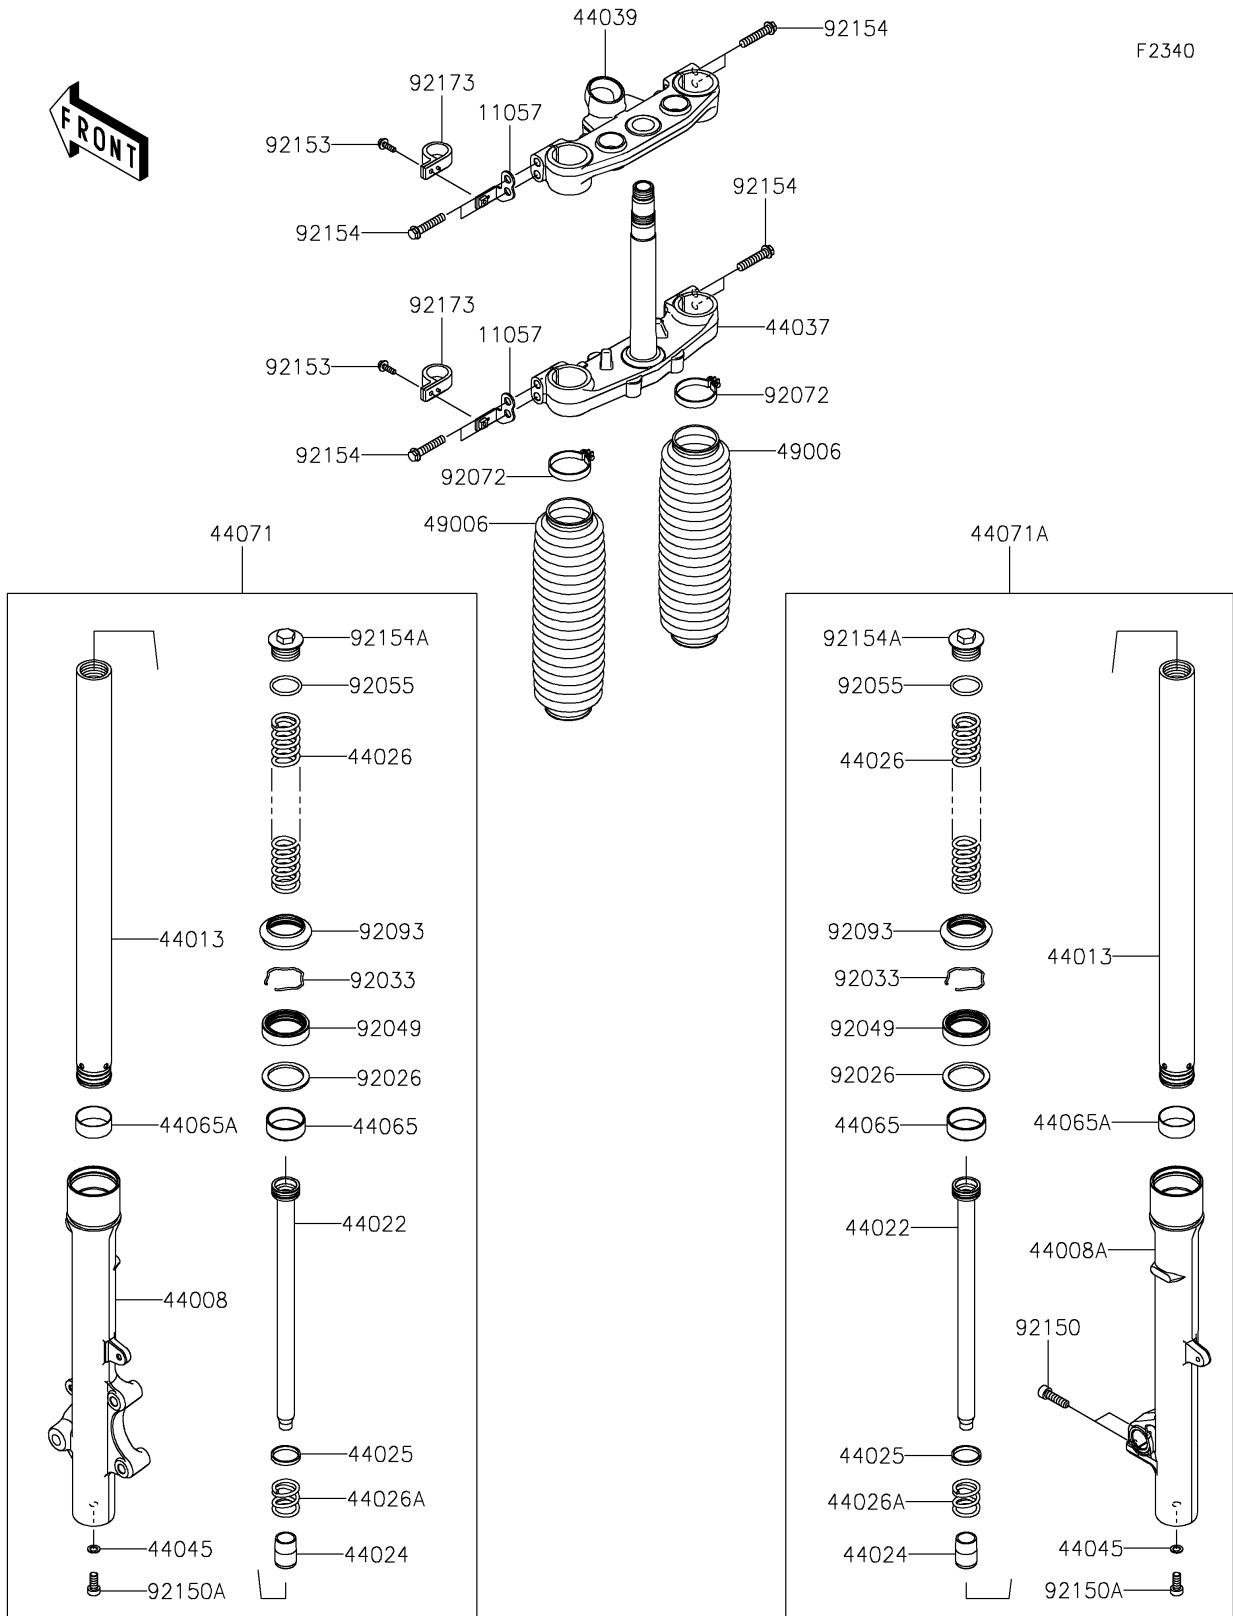

2022 KLX® 230S ABS PARTS DIAGRAM

Front Fork

2022 KLX® 230S ABS PARTS LIST

Front Fork

ITEM NAME	PART NUMBER	QUANTITY
BRACKET (Ref # 11057)	11057-2284	2
PIPE-FORK OUTER,LH (Ref # 44008)	44008-0089	1
PIPE-FORK OUTER,RH (Ref # 44008A)	44008-0090	1
PIPE-FORK INNER (Ref # 44013)	44013-0386	2
CYLINDER-FORK (Ref # 44022)	44022-0057	2
CAP-OIL-LOCK (Ref # 44024)	44024-0016	2
RING-FORK PISTON (Ref # 44025)	44025-1062	2
SPRING-FRONT FORK (Ref # 44026)	44026-0279	2
SPRING-FRONT FORK (Ref # 44026A)	44026-1556	2
HOLDER-FORK UNDER (Ref # 44037)	44037-0191	1
HOLDER-FORK UPPER (Ref # 44039)	44039-0193	1
GASKET,FORK CYLINDER BOLT (Ref # 44045)	44045-051	2
BUSHING-FRONT FORK (Ref # 44065)	44065-0069	2
BUSHING-FRONT FORK (Ref # 44065A)	44065-0070	2
DAMPER-ASSY,FORK,LH (Ref # 44071)	44071-1531	1
DAMPER-ASSY,FORK,RH (Ref # 44071A)	44071-1532	1
BOOT (Ref # 49006)	49006-0612	2
SPACER (Ref # 92026)	92026-0905	2
RING-SNAP (Ref # 92033)	92033-1286	2
SEAL-OIL (Ref # 92049)	92049-0734	2
RING-O (Ref # 92055)	92055-1456	2
BAND (Ref # 92072)	92072-0826	2
SEAL,FORK OUTER (Ref # 92093)	92093-1367	2
BOLT,SOCKET,8X30 (Ref # 92150)	92150-1407	2
BOLT,SOCKET,8X18 (Ref # 92150A)	92150-1432	2
BOLT,FLANGED (Ref # 92153)	92153-1397	2
BOLT (Ref # 92154)	92154-0463	8
BOLT (Ref # 92154A)	92154-3953	2
CLAMP (Ref # 92173)	92173-2246	2