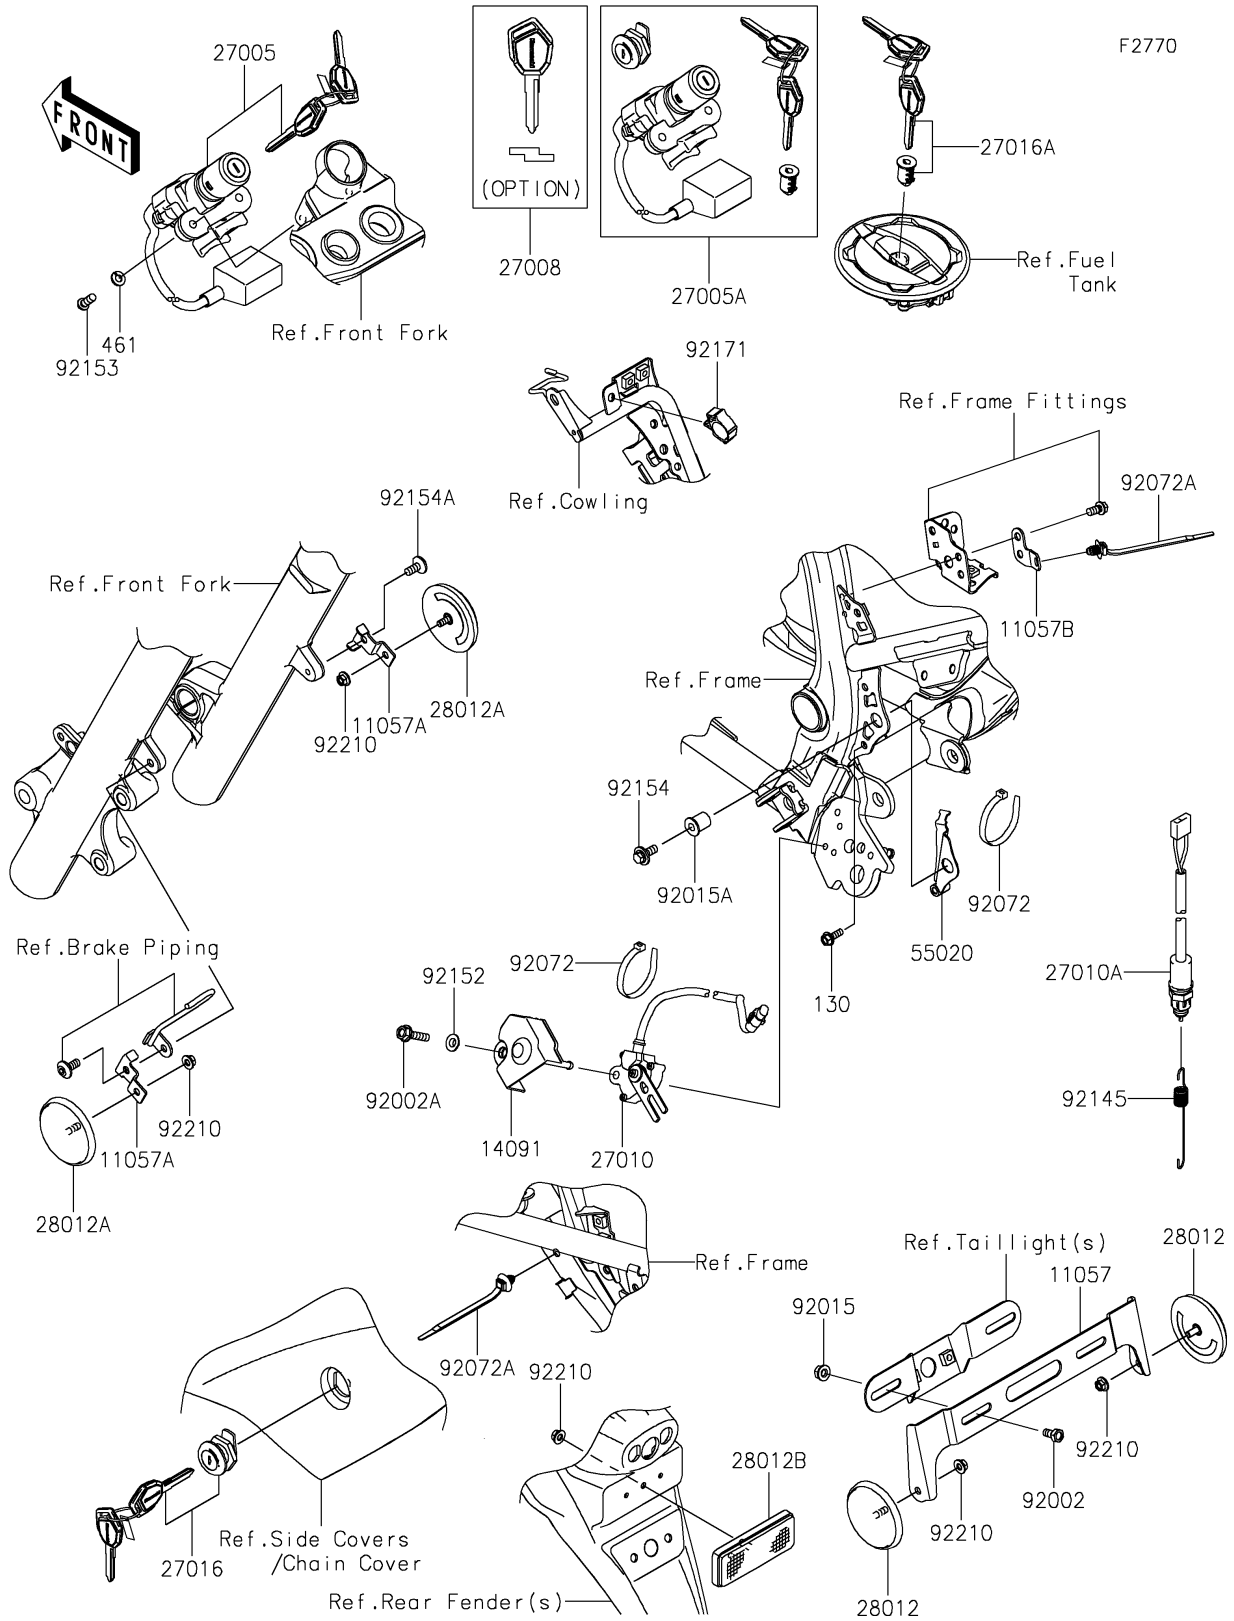

2022 KLX® 230S ABS PARTS DIAGRAM

Ignition Switch

2022 KLX® 230S ABS PARTS LIST

Ignition Switch

ITEM NAME	PART NUMBER	QUANTITY
BRACKET,REFLECTOR (Ref # 11057)	11057-0641	1
BRACKET,FR (Ref # 11057A)	11057-2421	2
BRACKET (Ref # 11057B)	11057-4032	1
COVER,SIDE STAND SWITCH (Ref # 14091)	14091-1553	1
SWITCH-ASSY-IGNITION (Ref # 27005)	27005-0694	1
SWITCH-ASSY-IGNITION (Ref # 27005A)	27005-5183	1
KEY-LOCK,BLANK (Ref # 27008)	27008-0650	1
SWITCH,SIDE STAND (Ref # 27010)	27010-0097	1
SWITCH,REAR BRAKE (Ref # 27010A)	27010-0106	1
LOCK-ASSY,SIDE COVER (Ref # 27016)	27016-5410	1
LOCK-ASSY,TANK CAP (Ref # 27016A)	27016-5414	1
REFLECTOR-REFLEX (Ref # 28012)	28012-0002	2
REFLECTOR-REFLEX (Ref # 28012A)	28012-0008	2
REFLECTOR-REFLEX (Ref # 28012B)	28012-1077	1
GUARD (Ref # 55020)	55020-2307	1
BOLT,6X12 (Ref # 92002)	92002-1132	2
BOLT,FLANGED,6X25 (Ref # 92002A)	92002-1582	1
NUT,FLANGED,6MM (Ref # 92015)	92015-1367	2
NUT (Ref # 92015A)	92015-1700	1
BAND,L=200 (Ref # 92072)	92072-0106	2
BAND,OS170-FT7(BLACK) (Ref # 92072A)	92072-1414	2
SPRING (Ref # 92145)	92145-1940	1
COLLAR,6.4X8X4.3 (Ref # 92152)	92152-2212	1
BOLT,TORX,6X16 (Ref # 92153)	92153-1426	2
BOLT,FLANGED-SMALL,6X16 (Ref # 92154)	92154-1183	1
BOLT,SOCKET,6X14 (Ref # 92154A)	92154-3763	1
CLAMP,BRAKE HOSE (Ref # 92171)	92171-0316	1
NUT,FLANGED,5MM (Ref # 92210)	92210-0007	5
BOLT-FLANGED,5X14 (Ref # 130)	130BA0514	1

2022 KLX® 230S ABS PARTS LIST

Ignition Switch

ITEM NAME	PART NUMBER	QUANTITY
WASHER-SPRING,6MM (Ref # 461)	461DA0600	2