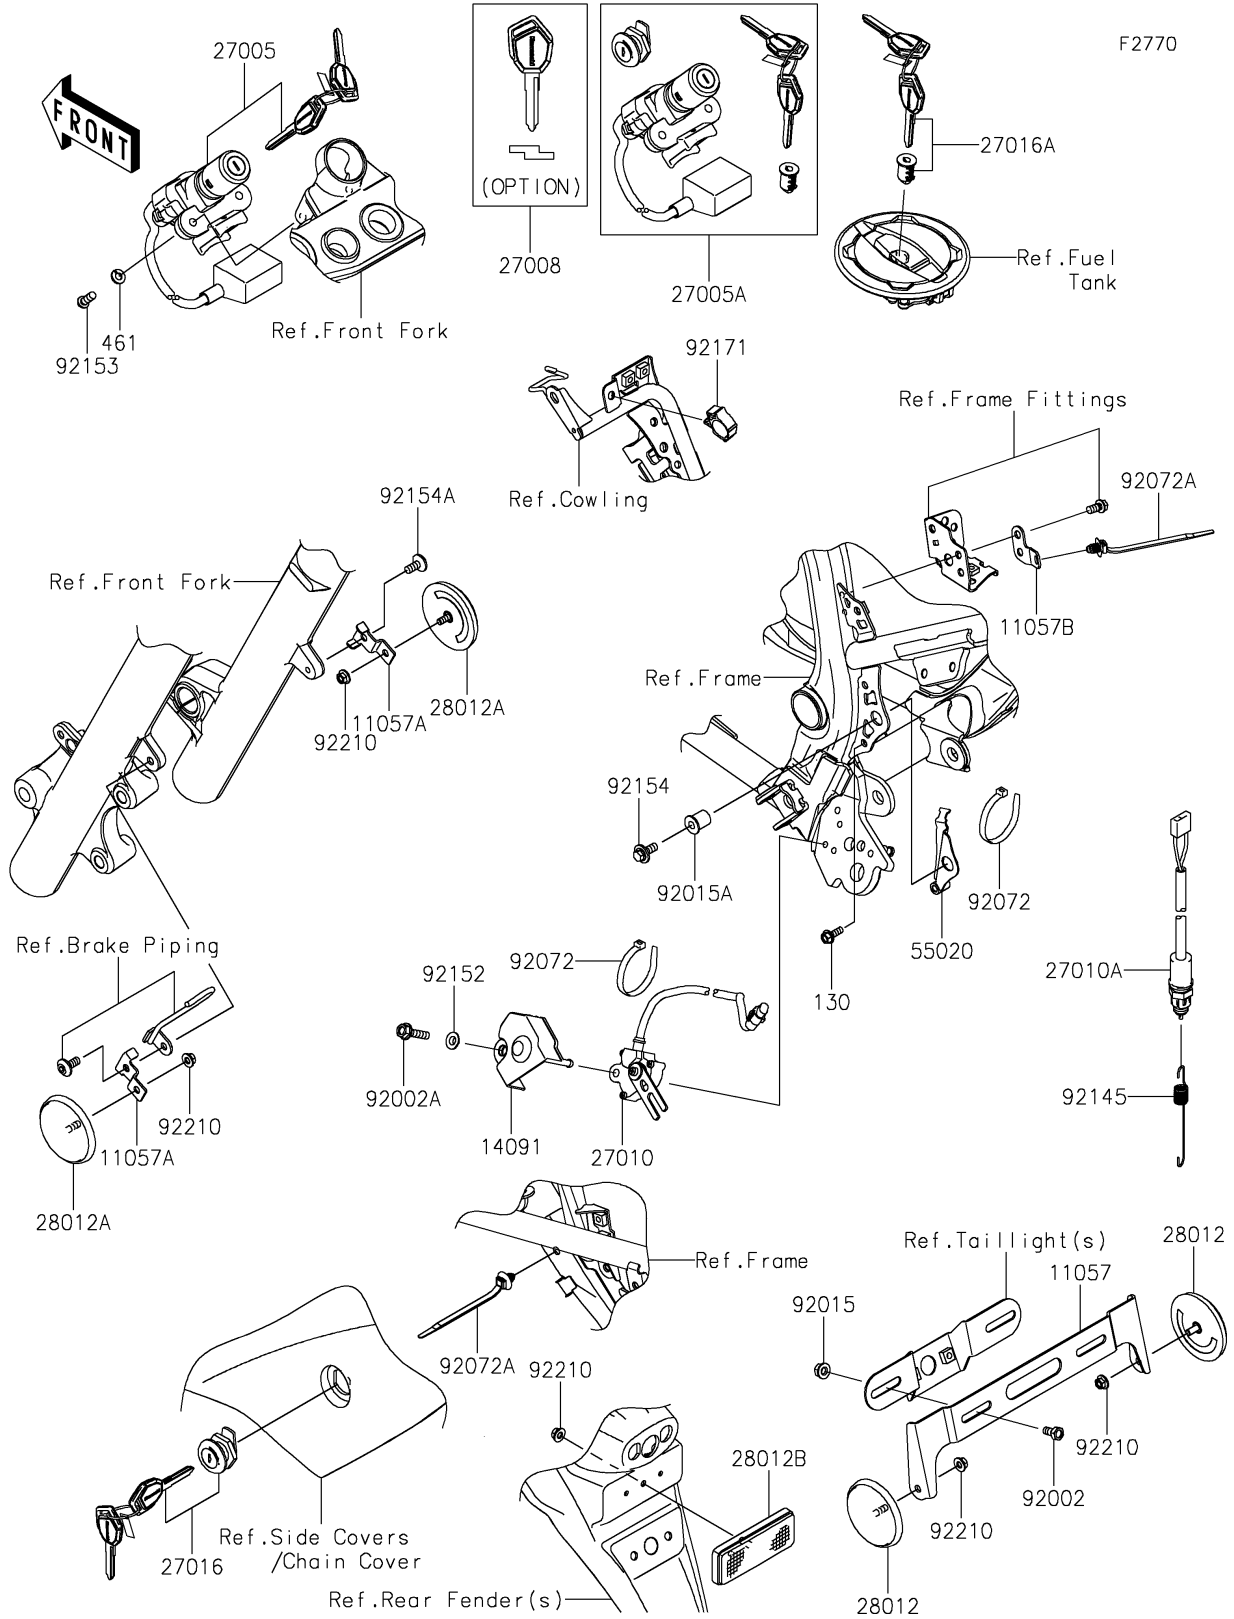

2022 KLX® 230 S PARTS DIAGRAM

Ignition Switch

2022 KLX® 230 S PARTS LIST

Ignition Switch

ITEM NAME	PART NUMBER	QUANTITY
-----------	-------------	----------