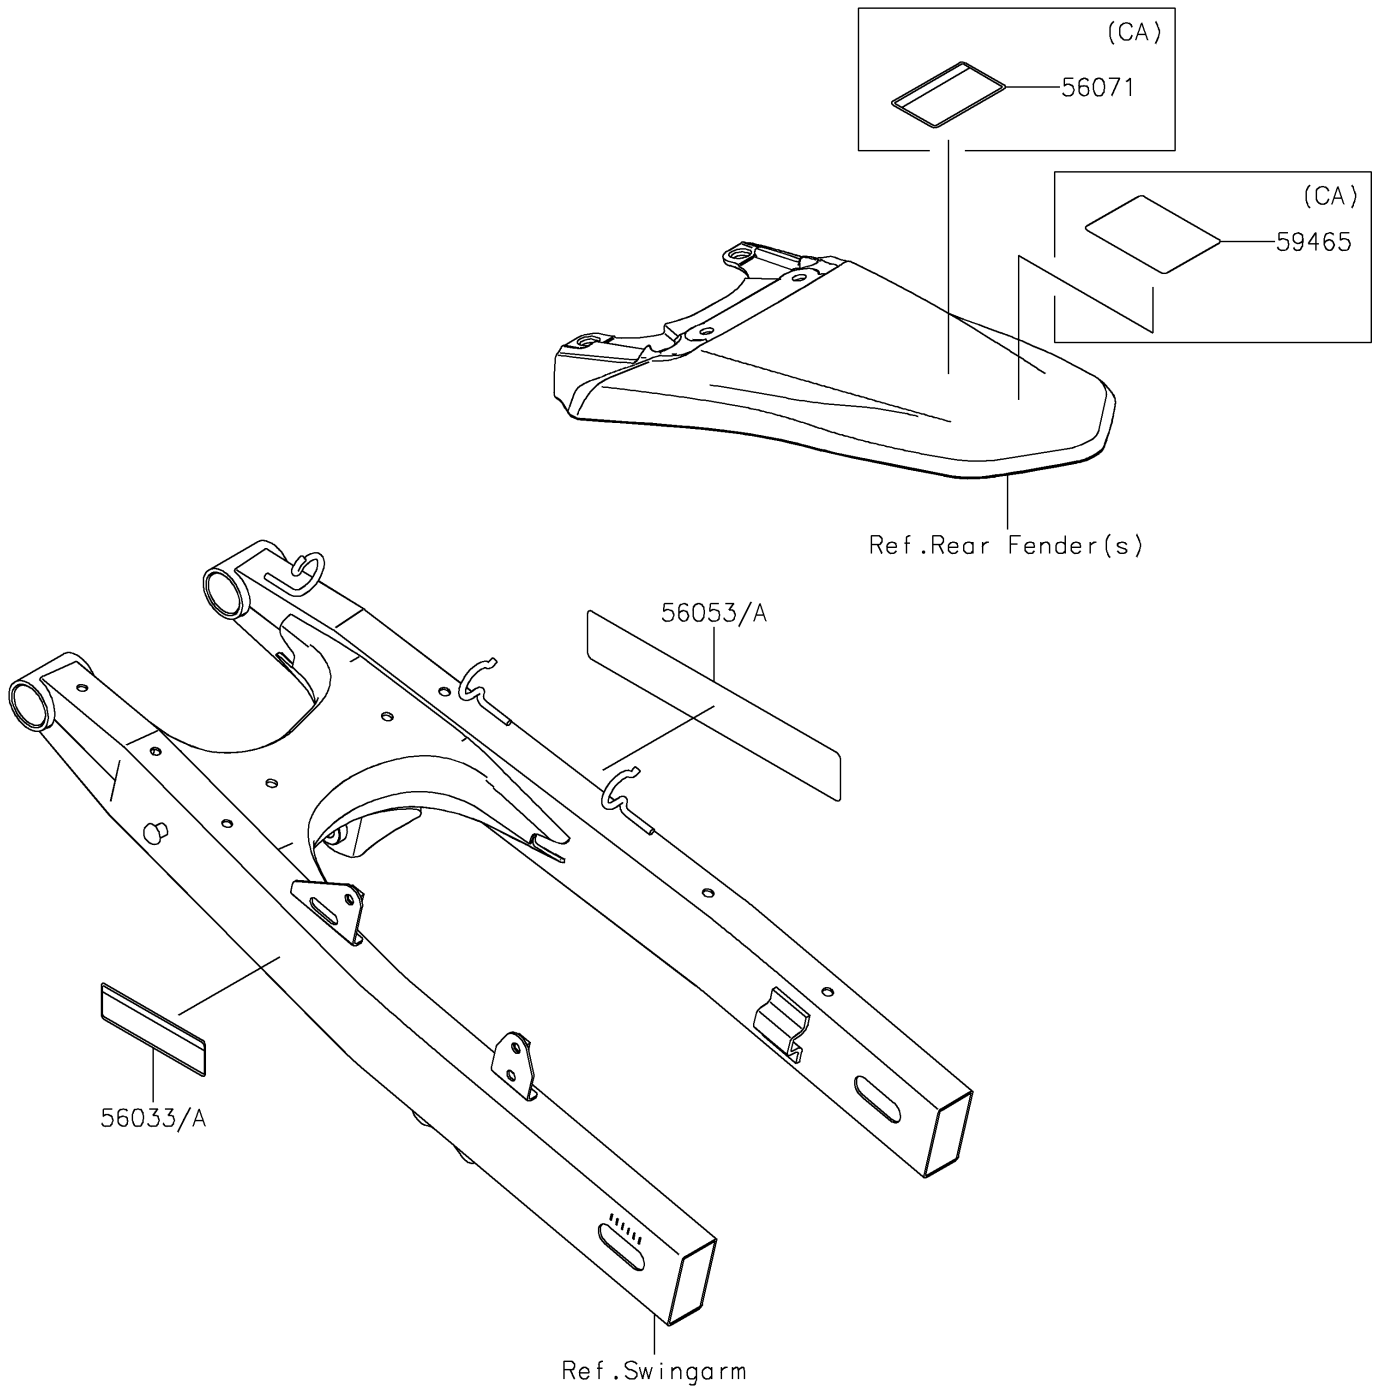

2022 KLX® 230S ABS PARTS DIAGRAM

Labels

F2860

2022 KLX® 230S ABS PARTS LIST

Labels

ITEM NAME	PART NUMBER	QUANTITY
LABEL-MANUAL,CHAIN (Ref # 56033)	56033-1466	1
LABEL-SPECIFICATION,TIRE&LOAD (Ref # 56053)	56053-1779	1