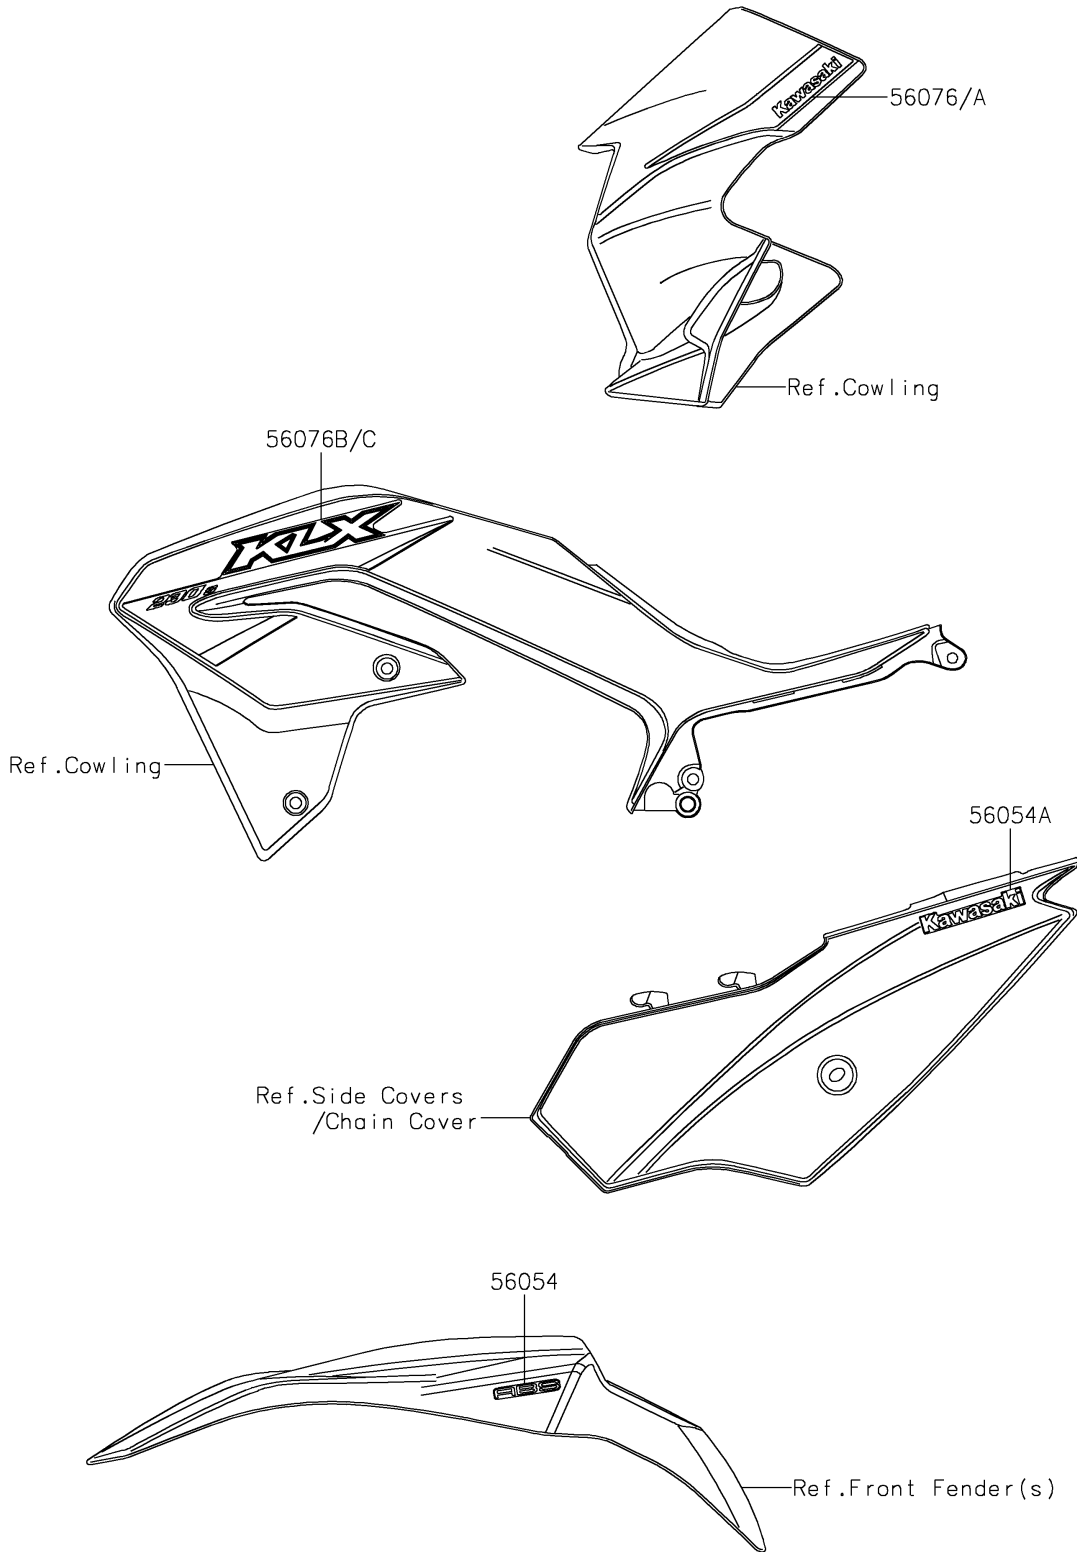

# 2022 KLX® 230 S PARTS DIAGRAM

Decals(L.Green)

F2861

# 2022 KLX® 230 S PARTS LIST

Decals(L.Green)

ITEM NAME	PART NUMBER	QUANTITY
-----------	-------------	----------