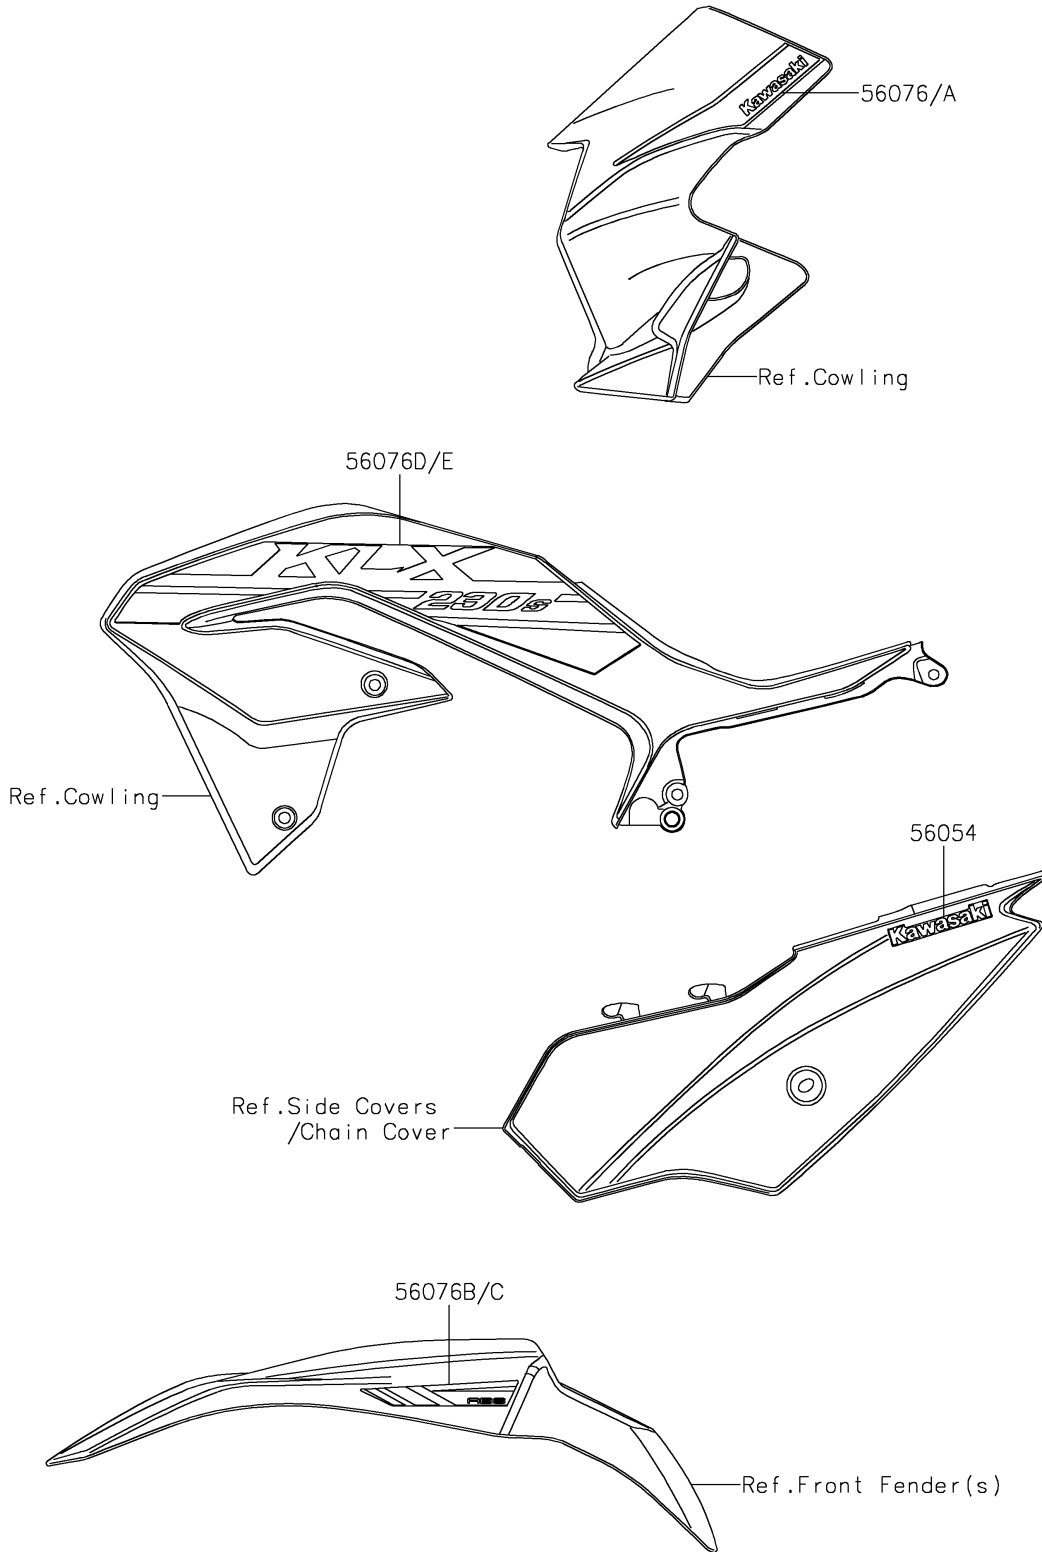

2022 KLX® 230 S PARTS DIAGRAM

Decals(U.O.Green)(CA,US)

F2861A

2022 KLX® 230 S PARTS LIST

Decals(U.O.Green)(CA,US)

ITEM NAME	PART NUMBER	QUANTITY
-----------	-------------	----------