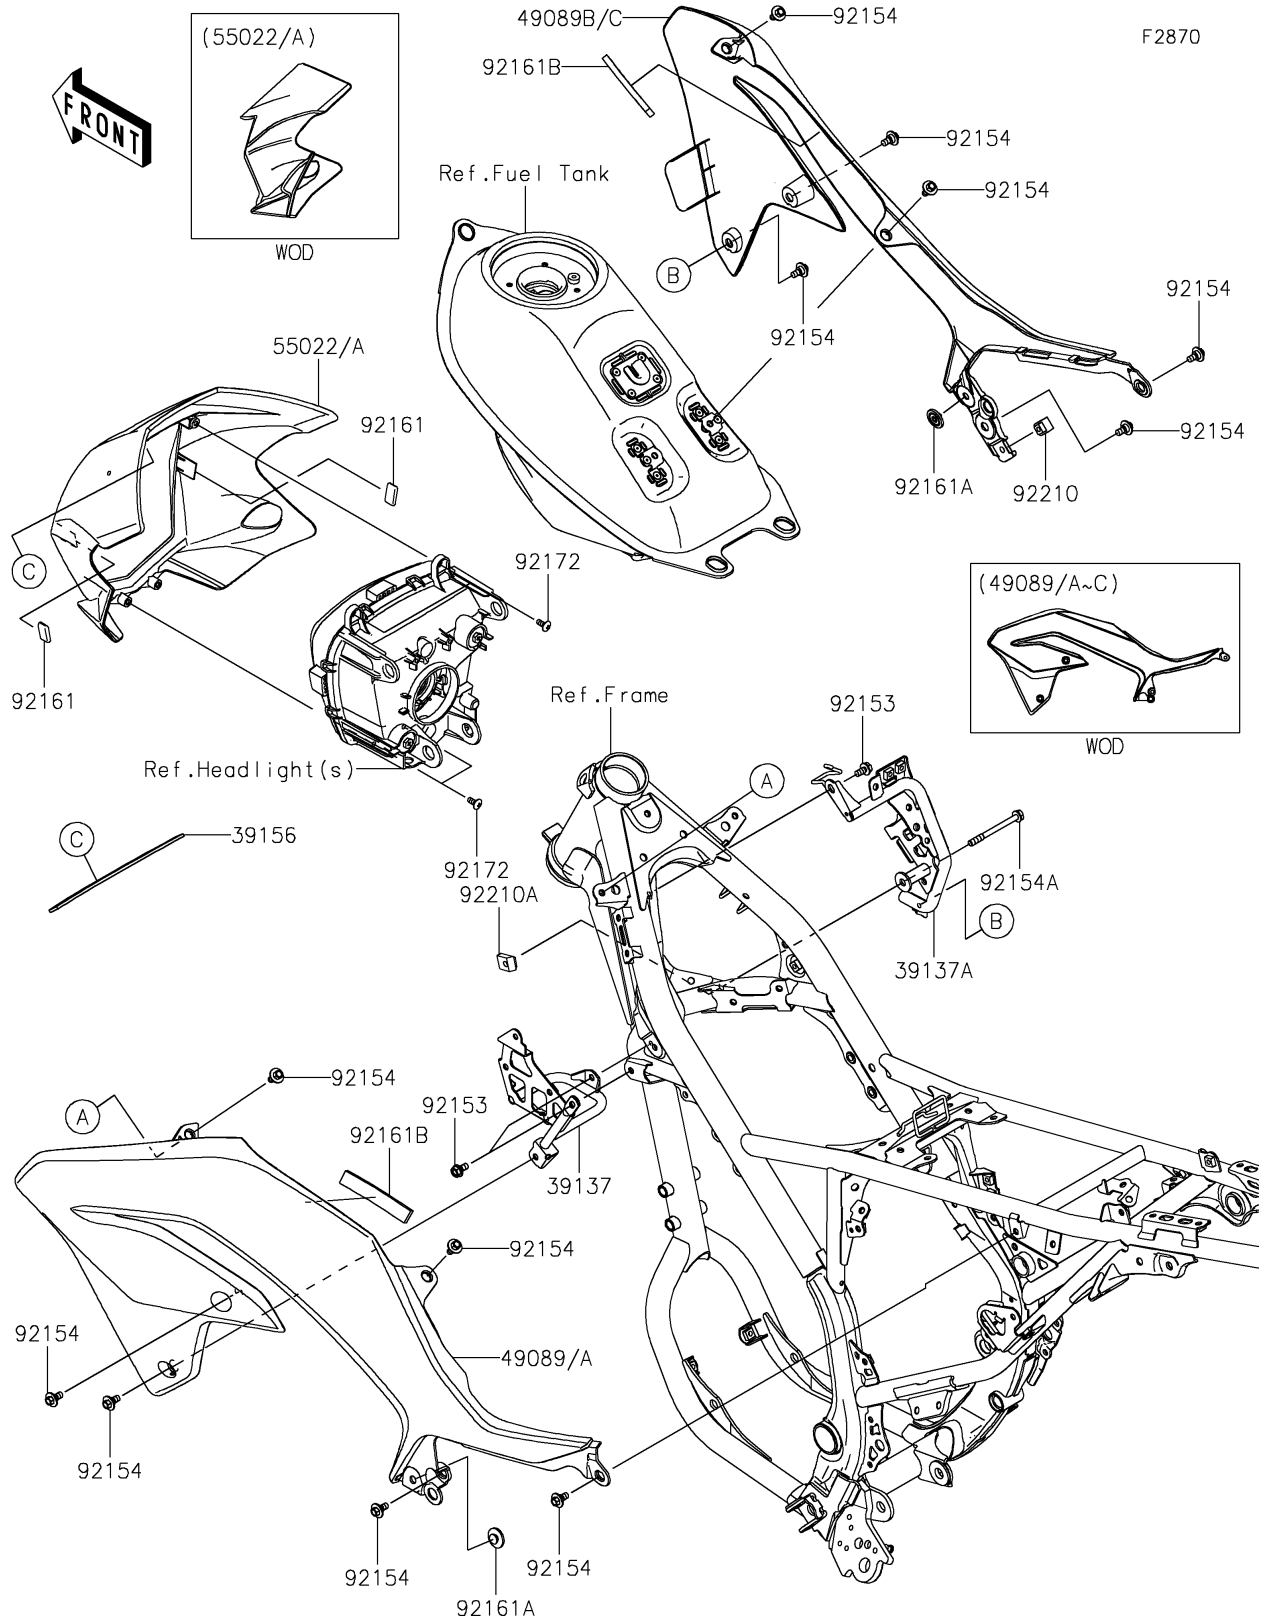

# 2022 KLX® 230S ABS PARTS DIAGRAM

Cowling

## 2022 KLX® 230S ABS PARTS LIST

### Cowling

ITEM NAME	PART NUMBER	QUANTITY
STAY-COMP,LH,P.SILVER (Ref # 39137)	39137-0704-458	1
STAY-COMP,RH,P.SILVER (Ref # 39137A)	39137-0706-458	1
PAD (Ref # 39156)	39156-2562	1
SHROUD-ENGINE,LH,L.GREEN (Ref # 49089)	49089-0957-290	1
SHROUD-ENGINE,RH,L.GREEN (Ref # 49089B)	49089-0958-290	1
COVER-HEAD LAMP,B.WHITE (Ref # 55022)	55022-0324-266	1
BOLT,FLANGED,6X12 (Ref # 92153)	92153-1283	3
BOLT,FLANGED,6X9 (Ref # 92154)	92154-0546	12
BOLT-FLANGED,6X70 (Ref # 92154A)	92154-4093	1
DAMPER,12X23 (Ref # 92161)	92161-1367	2
DAMPER,8X22X10 (Ref # 92161A)	92161-1685	2
DAMPER,70X15X6 (Ref # 92161B)	92161-1838	2
SCREW,5X12 (Ref # 92172)	92172-1095	4
NUT,6MM (Ref # 92210)	92210-0218	1
NUT (Ref # 92210A)	92210-1771	1