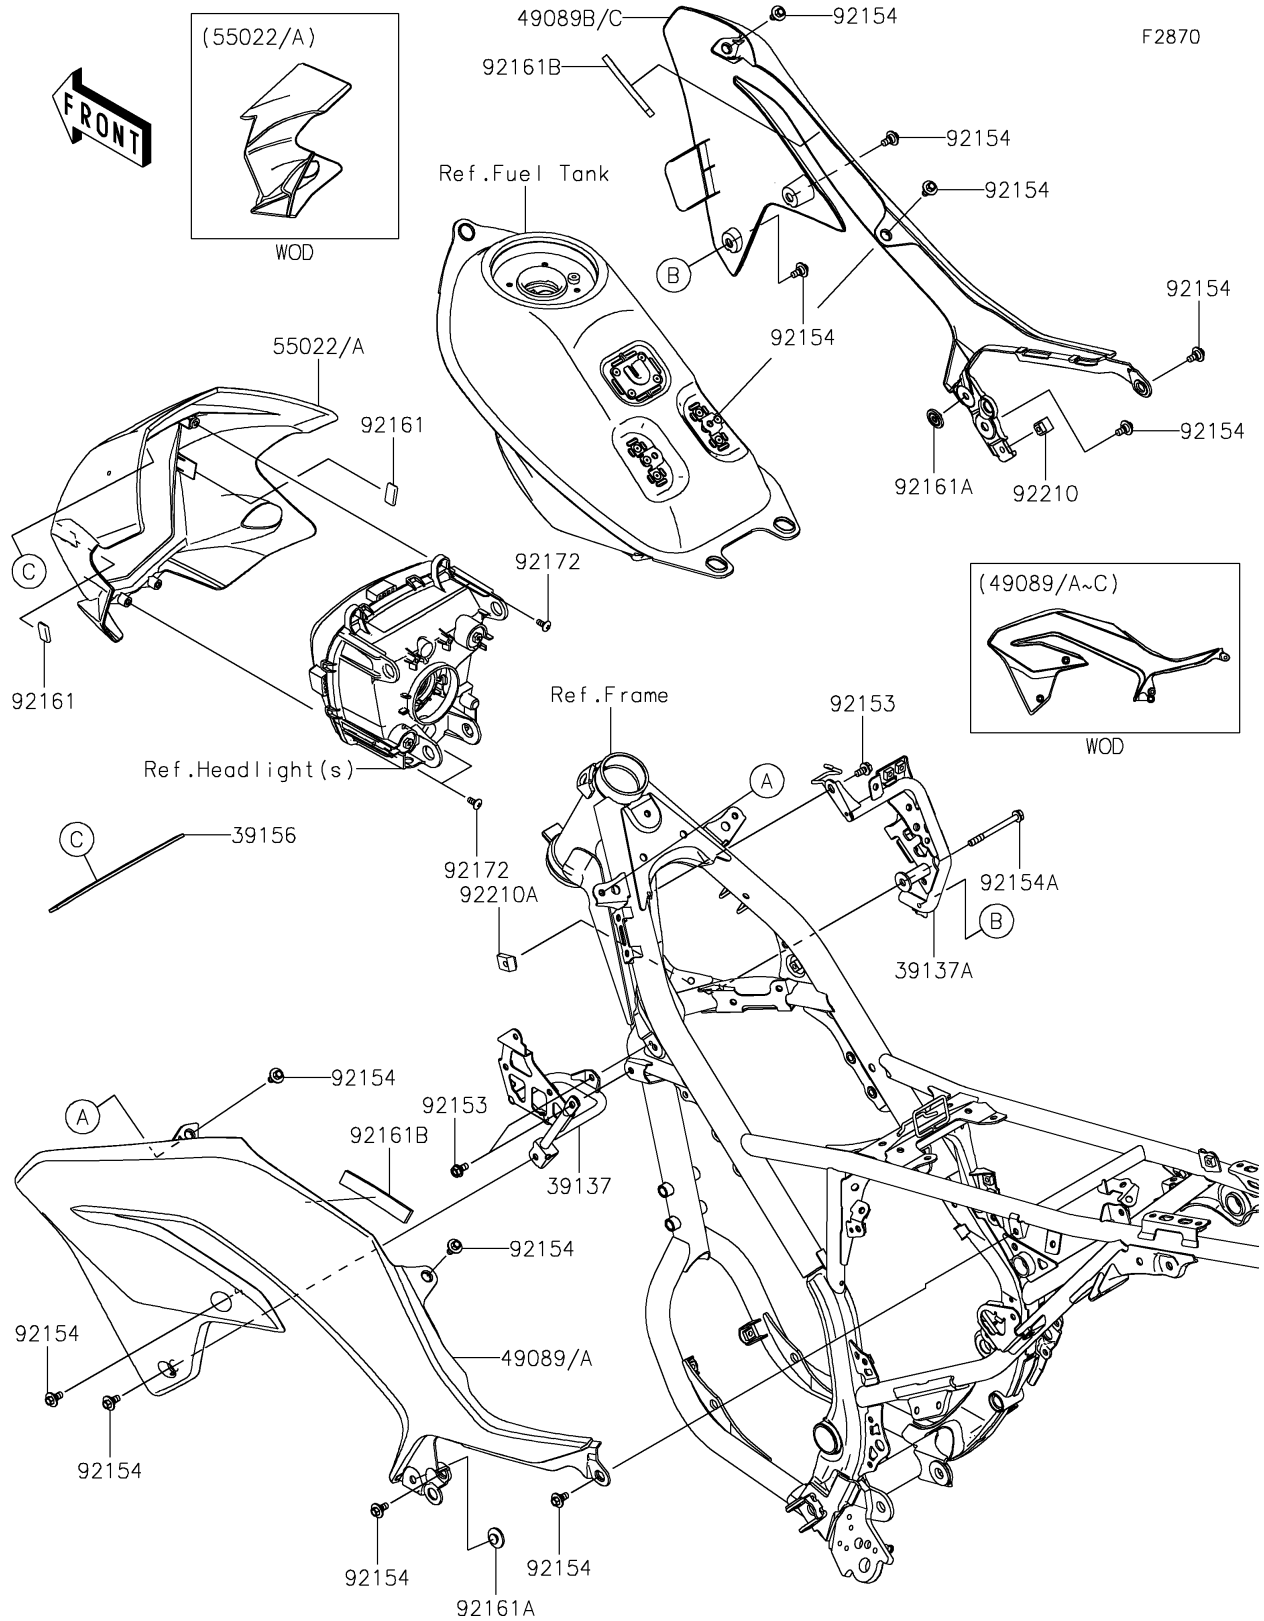

2022 KLX® 230 S PARTS DIAGRAM

Cowling

2022 KLX® 230 S PARTS LIST

Cowling

ITEM NAME	PART NUMBER	QUANTITY
STAY-COMP,LH,P.SILVER (Ref # 39137)	39137-0704-458	1
STAY-COMP,RH,P.SILVER (Ref # 39137A)	39137-0706-458	1
PAD (Ref # 39156)	39156-2562	1
SHROUD-ENGINE,LH,L.GREEN (Ref # 49089)	49089-0957-290	1
SHROUD-ENGINE,LH,U.O.GREEN (Ref # 49089A)	49089-0957-67C	1
SHROUD-ENGINE,RH,L.GREEN (Ref # 49089B)	49089-0958-290	1
SHROUD-ENGINE,RH,U.O.GREEN (Ref # 49089C)	49089-0958-67C	1
COVER-HEAD LAMP,B.WHITE (Ref # 55022)	55022-0324-266	1
COVER-HEAD LAMP,EBONY (Ref # 55022A)	55022-0324-68L	1
BOLT,FLANGED,6X12 (Ref # 92153)	92153-1283	3
BOLT,FLANGED,6X9 (Ref # 92154)	92154-0546	12
BOLT-FLANGED,6X70 (Ref # 92154A)	92154-4093	1
DAMPER,12X23 (Ref # 92161)	92161-1367	2
DAMPER,8X22X10 (Ref # 92161A)	92161-1685	2
DAMPER,70X15X6 (Ref # 92161B)	92161-1838	2
SCREW,5X12 (Ref # 92172)	92172-1095	4
NUT,6MM (Ref # 92210)	92210-0218	1
NUT (Ref # 92210A)	92210-1771	1