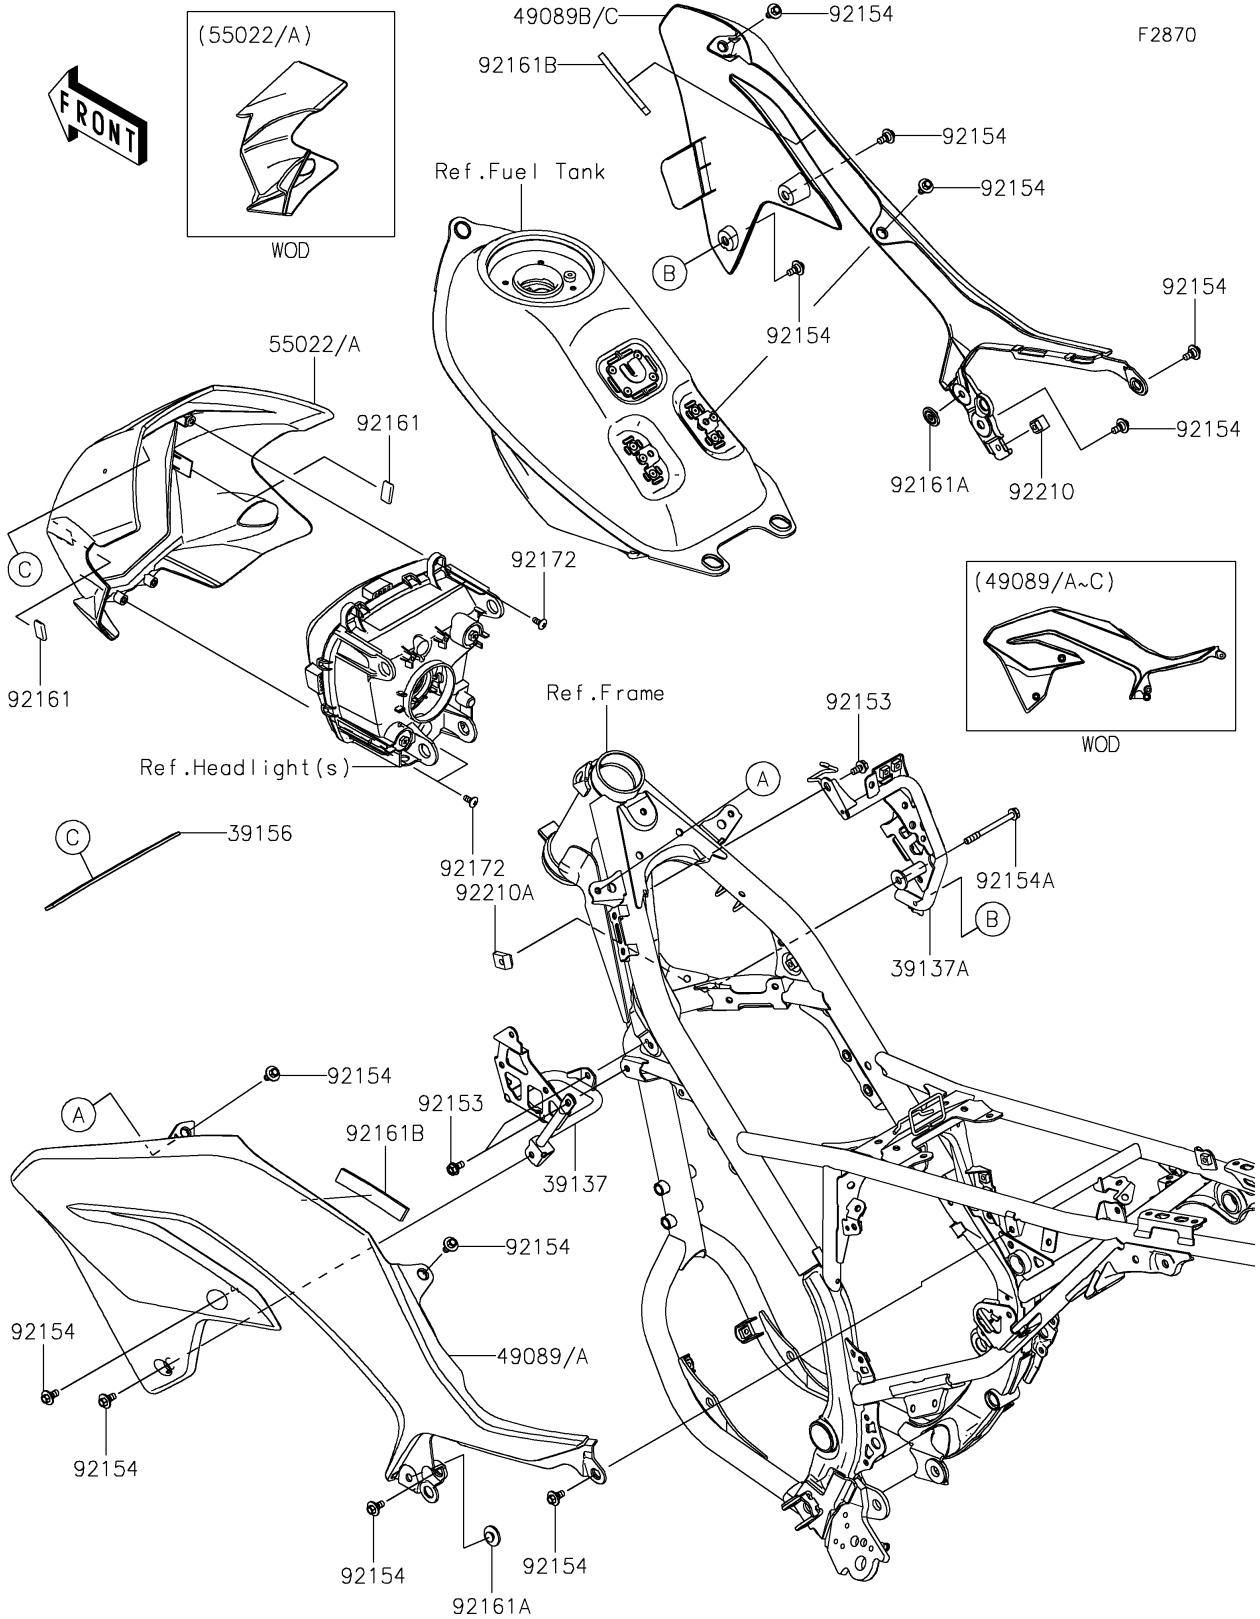

2022 KLX® 230 S PARTS DIAGRAM

Cowling

2022 KLX® 230 S PARTS LIST

Cowling

ITEM NAME	PART NUMBER	QUANTITY
STAY-COMP,LH,P.SILVER (Ref # 39137)	39137-0704-458	1
STAY-COMP,RH,P.SILVER (Ref # 39137A)	39137-0706-458	1
PAD (Ref # 39156)	39156-2562	1
SHROUD-ENGINE,LH,L.GREEN (Ref # 49089)	49089-0957-290	1
SHROUD-ENGINE,LH,U.O.GREEN (Ref # 49089A)	49089-0957-67C	1
SHROUD-ENGINE,RH,L.GREEN (Ref # 49089B)	49089-0958-290	1
SHROUD-ENGINE,RH,U.O.GREEN (Ref # 49089C)	49089-0958-67C	1
COVER-HEAD LAMP,B.WHITE (Ref # 55022)	55022-0324-266	1
COVER-HEAD LAMP,EBONY (Ref # 55022A)	55022-0324-68L	1
BOLT,FLANGED,6X12 (Ref # 92153)	92153-1283	3
BOLT,FLANGED,6X9 (Ref # 92154)	92154-0546	12
BOLT-FLANGED,6X70 (Ref # 92154A)	92154-4093	1
DAMPER,12X23 (Ref # 92161)	92161-1367	2
DAMPER,8X22X10 (Ref # 92161A)	92161-1685	2
DAMPER,70X15X6 (Ref # 92161B)	92161-1838	2
SCREW,5X12 (Ref # 92172)	92172-1095	4
NUT,6MM (Ref # 92210)	92210-0218	1
NUT (Ref # 92210A)	92210-1771	1