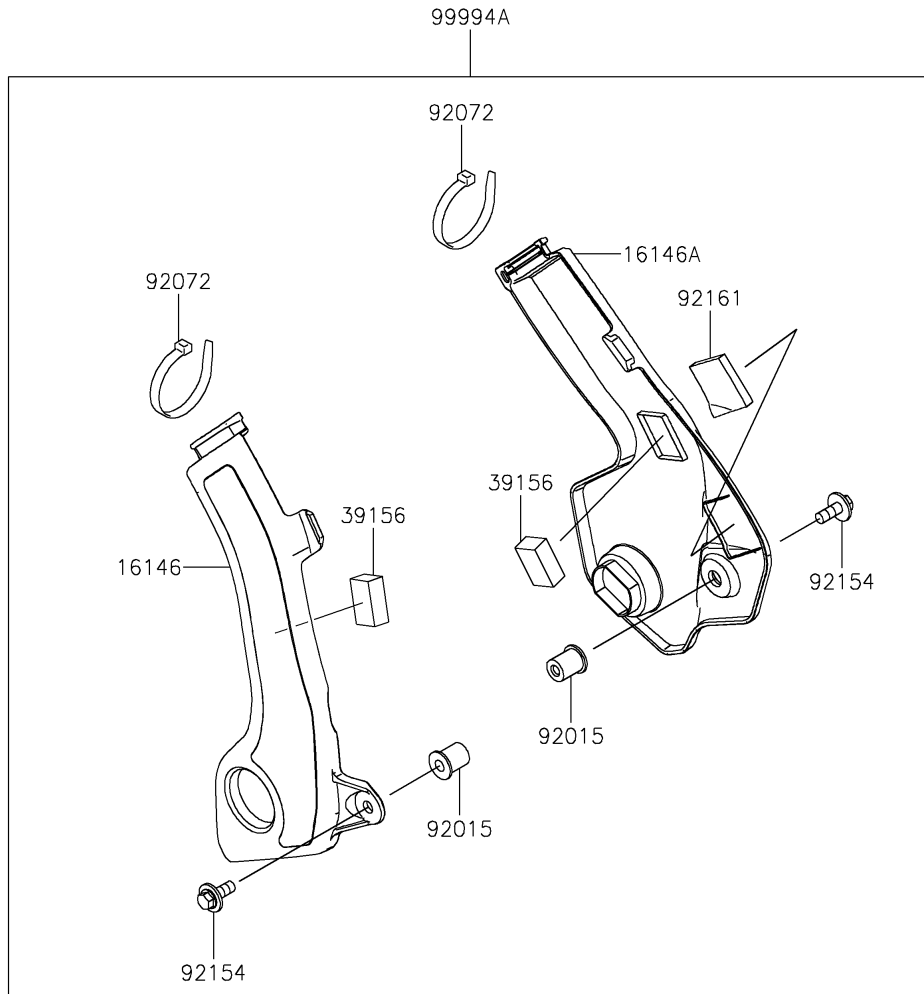

# 2022 KLX® 230S ABS PARTS DIAGRAM

Accessory(Frame Cover)

F2910

## 2022 KLX® 230S ABS PARTS LIST

Accessory(Frame Cover)

ITEM NAME	PART NUMBER	QUANTITY
COVER,SKID PLATE (Ref # 14093)	14093-1040	1
COVER-ASSY,FRAME,LH (Ref # 16146)	16146-0867	1
COVER-ASSY,FRAME,RH (Ref # 16146A)	16146-0868	1
PAD,15X25X10 (Ref # 39156)	39156-2489	2
NUT (Ref # 92015)	92015-1700	2
BAND,L=202 (Ref # 92072)	92072-1195	2
BOLT,FLANGED-SMALL,6X16 (Ref # 92154)	92154-1183	2
BOLT,FLANGED,6X9 (Ref # 92154A)	92154-4084	3
DAMPER (Ref # 92161)	92161-1591	1
SKID PLATE (Ref # 99994)	99994-1246	1
COVER-FRAME (Ref # 99994A)	99994-1466	1