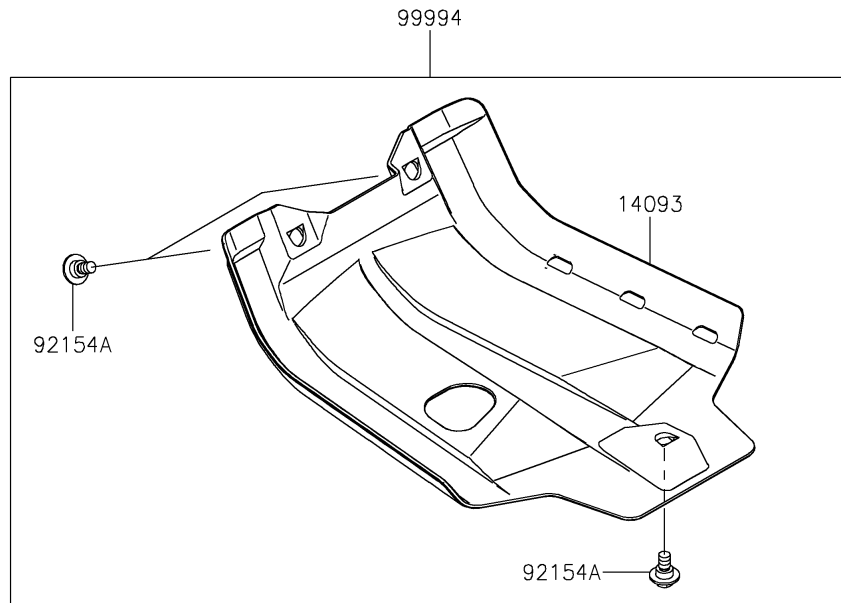

# 2022 KLX® 230S ABS PARTS DIAGRAM

Accessory(Frame Cover)

F2910

## 2022 KLX® 230S ABS PARTS LIST

Accessory(Frame Cover)

ITEM NAME	PART NUMBER	QUANTITY
COVER,SKID PLATE (Ref # 14093)	14093-1040	1
COVER-ASSY,FRAME,LH (Ref # 16146)	16146-0867	1
COVER-ASSY,FRAME,RH (Ref # 16146A)	16146-0868	1
PAD,15X25X10 (Ref # 39156)	39156-2489	2
NUT (Ref # 92015)	92015-1700	2
BAND,L=202 (Ref # 92072)	92072-1195	2
BOLT,FLANGED-SMALL,6X16 (Ref # 92154)	92154-1183	2
BOLT,FLANGED,6X9 (Ref # 92154A)	92154-4084	3
DAMPER (Ref # 92161)	92161-1591	1
SKID PLATE (Ref # 99994)	99994-1246	1
COVER-FRAME (Ref # 99994A)	99994-1466	1