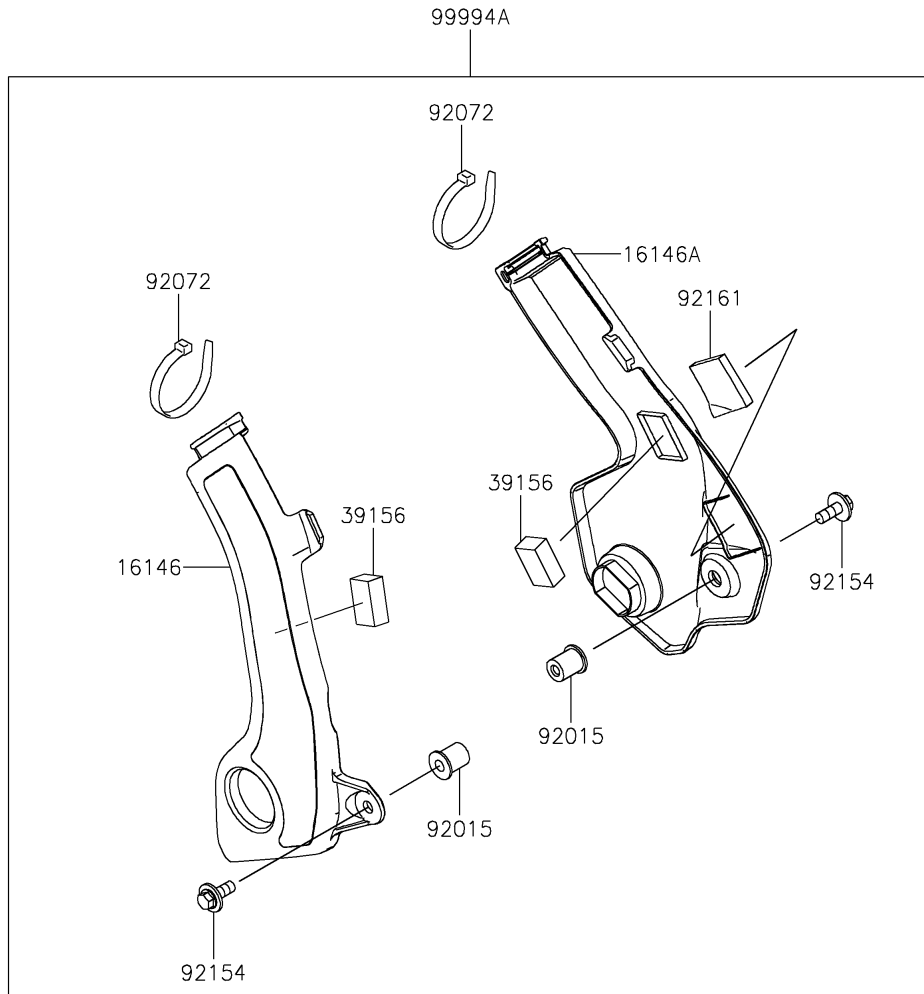

2022 KLX® 230 S PARTS DIAGRAM

Accessory(Frame Cover)

F2910

2022 KLX® 230 S PARTS LIST

Accessory(Frame Cover)

ITEM NAME	PART NUMBER	QUANTITY
COVER,SKID PLATE (Ref # 14093)	14093-1040	1
COVER-ASSY,FRAME,LH (Ref # 16146)	16146-0867	1
COVER-ASSY,FRAME,RH (Ref # 16146A)	16146-0868	1
PAD,15X25X10 (Ref # 39156)	39156-2489	2
NUT (Ref # 92015)	92015-1700	2
BAND,L=202 (Ref # 92072)	92072-1195	2
BOLT,FLANGED-SMALL,6X16 (Ref # 92154)	92154-1183	2
BOLT,FLANGED,6X9 (Ref # 92154A)	92154-4084	3
DAMPER (Ref # 92161)	92161-1591	1
SKID PLATE (Ref # 99994)	99994-1246	1
COVER-FRAME (Ref # 99994A)	99994-1466	1