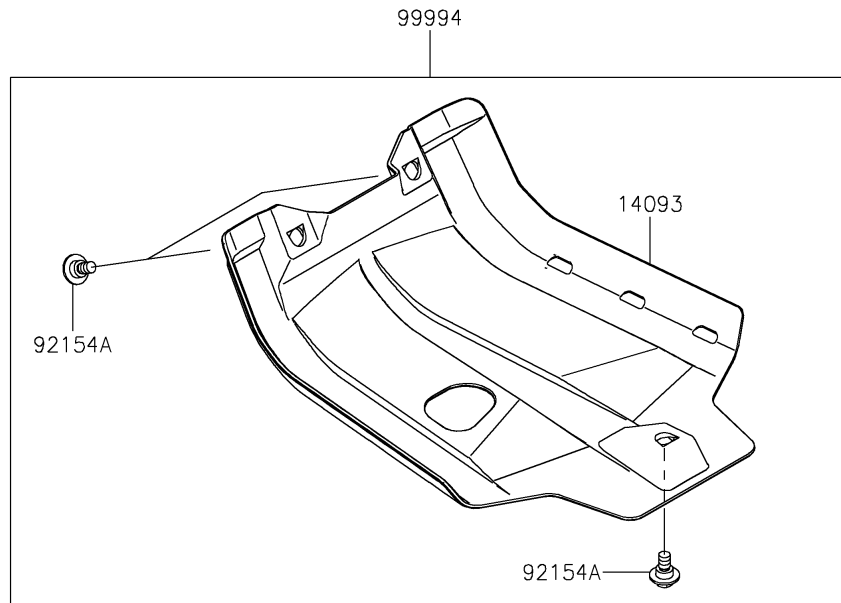

2022 KLX® 230 S PARTS DIAGRAM

Accessory(Frame Cover)

F2910

2022 KLX® 230 S PARTS LIST

Accessory(Frame Cover)

ITEM NAME	PART NUMBER	QUANTITY
COVER,SKID PLATE (Ref # 14093)	14093-1040	1
COVER-ASSY,FRAME,LH (Ref # 16146)	16146-0867	1
COVER-ASSY,FRAME,RH (Ref # 16146A)	16146-0868	1
PAD,15X25X10 (Ref # 39156)	39156-2489	2
NUT (Ref # 92015)	92015-1700	2
BAND,L=202 (Ref # 92072)	92072-1195	2
BOLT,FLANGED-SMALL,6X16 (Ref # 92154)	92154-1183	2
BOLT,FLANGED,6X9 (Ref # 92154A)	92154-4084	3
DAMPER (Ref # 92161)	92161-1591	1
SKID PLATE (Ref # 99994)	99994-1246	1
COVER-FRAME (Ref # 99994A)	99994-1466	1