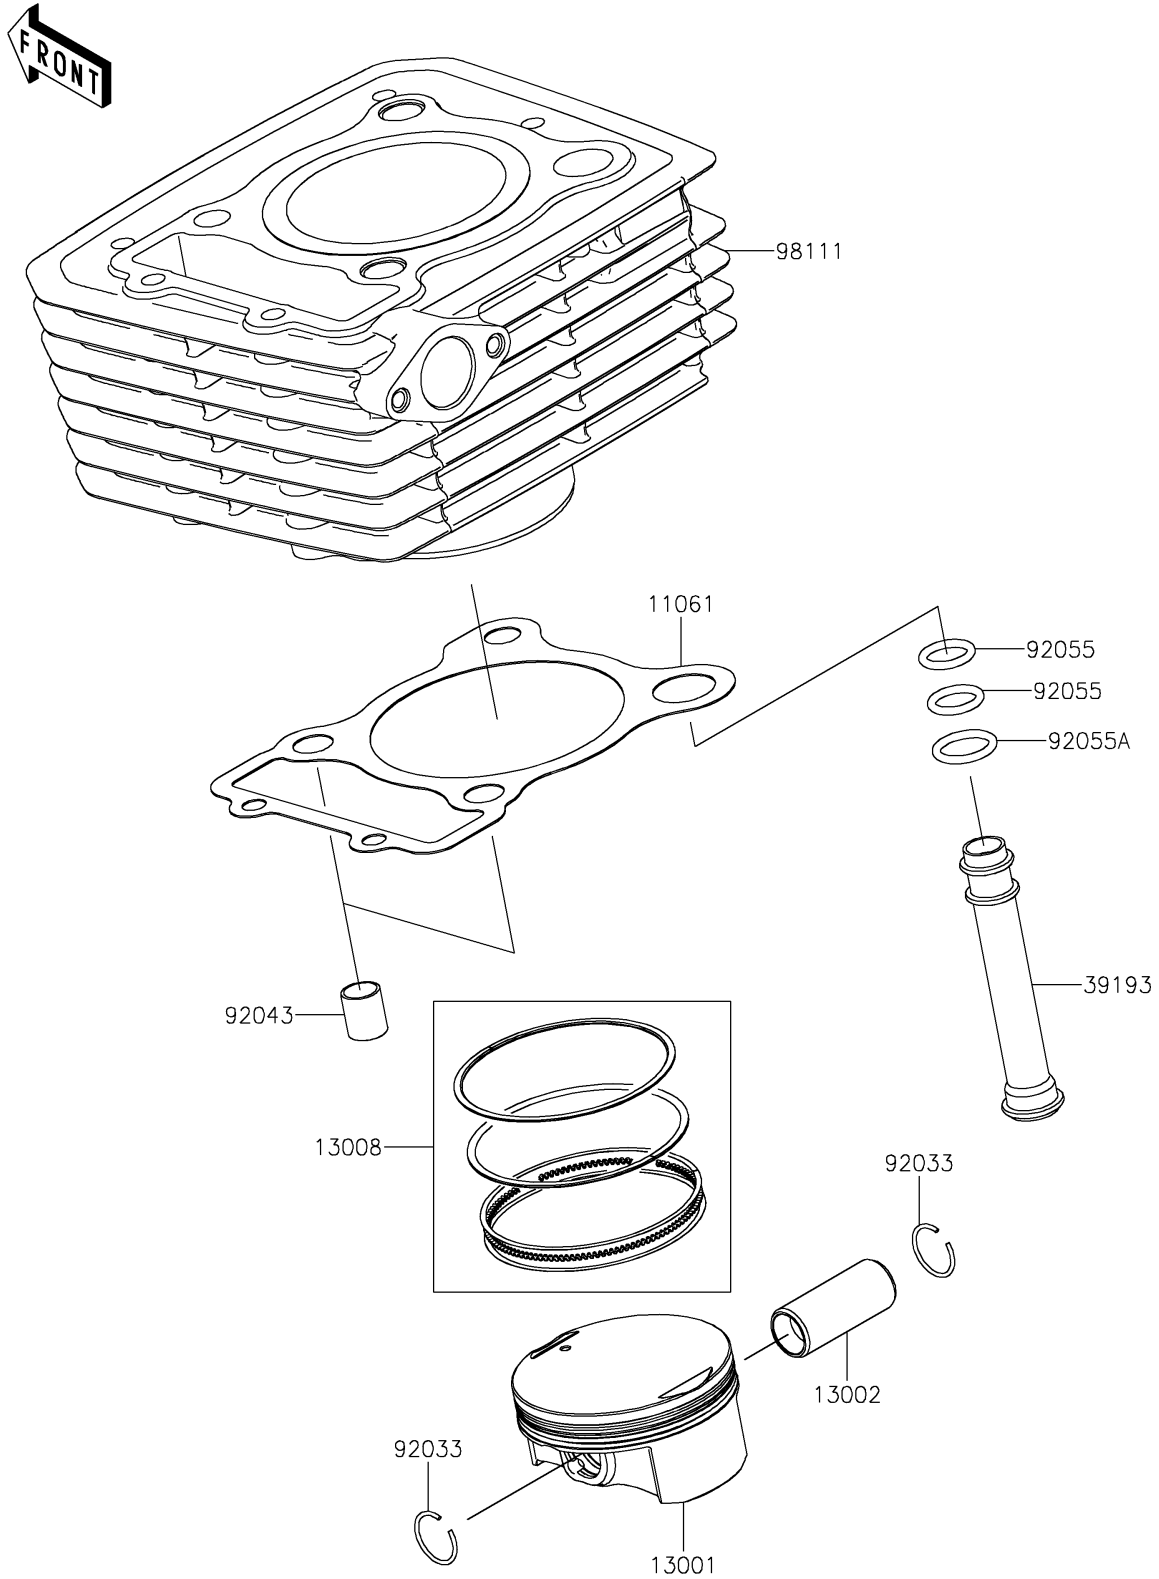

2022 KLX® 230 S PARTS DIAGRAM

Cylinder/Piston(s)

E1120

2022 KLX® 230 S PARTS LIST

Cylinder/Piston(s)

ITEM NAME	PART NUMBER	QUANTITY
GASKET,CYLINDER BASE (Ref # 11061)	11061-1298	1
PISTON-ENGINE (Ref # 13001)	13001-0825	1
PIN-PISTON (Ref # 13002)	13002-0718	1
RING-SET-PISTON (Ref # 13008)	13008-0580	1
PIPE-OIL (Ref # 39193)	39193-0586	1
RING-SNAP,PISTON PIN (Ref # 92033)	92033-0732	2
PIN,10.1X12X14 (Ref # 92043)	92043-4009	2
RING-O,12.3X2.4 (Ref # 92055)	92055-0918	2
RING-O,14.8X2.4 (Ref # 92055A)	92055-0919	1
CYLINDER-COMP-ENGINE (Ref # 98111)	98111-0046	1