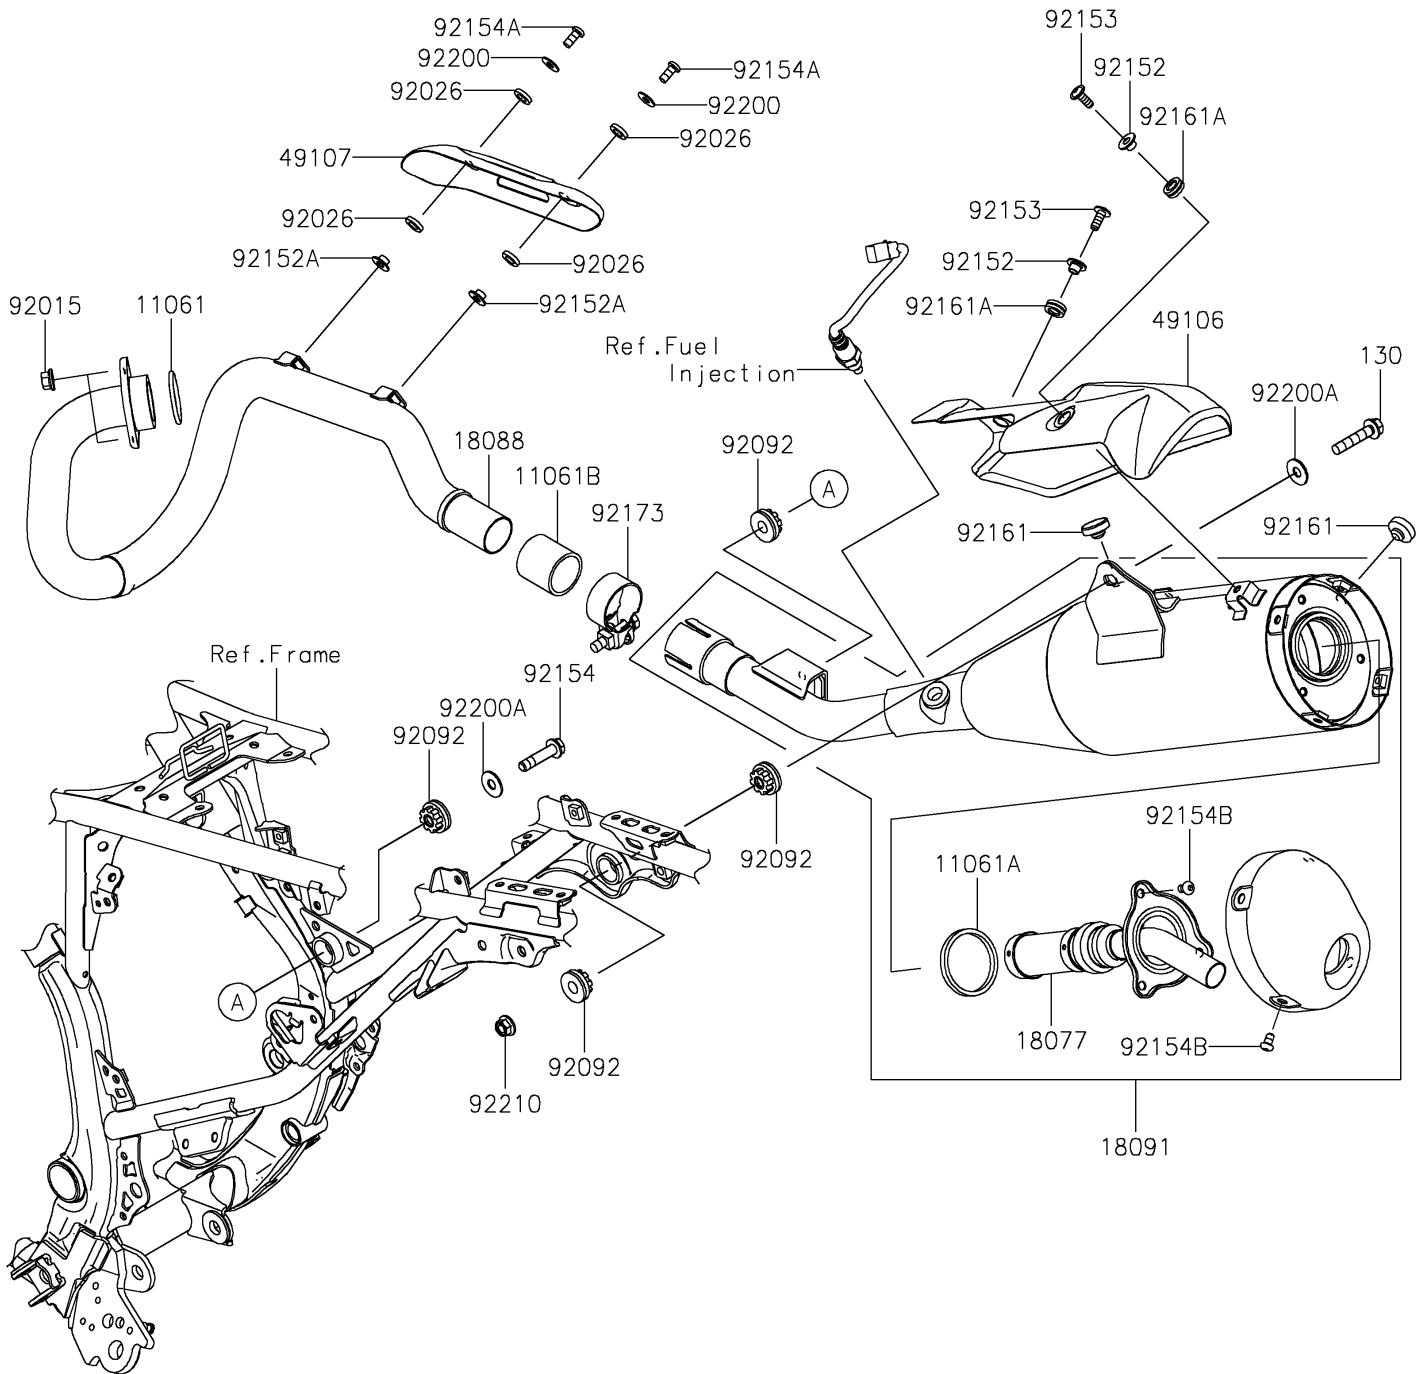

# 2022 KLX® 230 S PARTS DIAGRAM

Muffler(s)

E1140

# 2022 KLX® 230 S PARTS LIST

Muffler(s)

| ITEM NAME | PART NUMBER | QUANTITY |
|-----------|-------------|----------|
|-----------|-------------|----------|