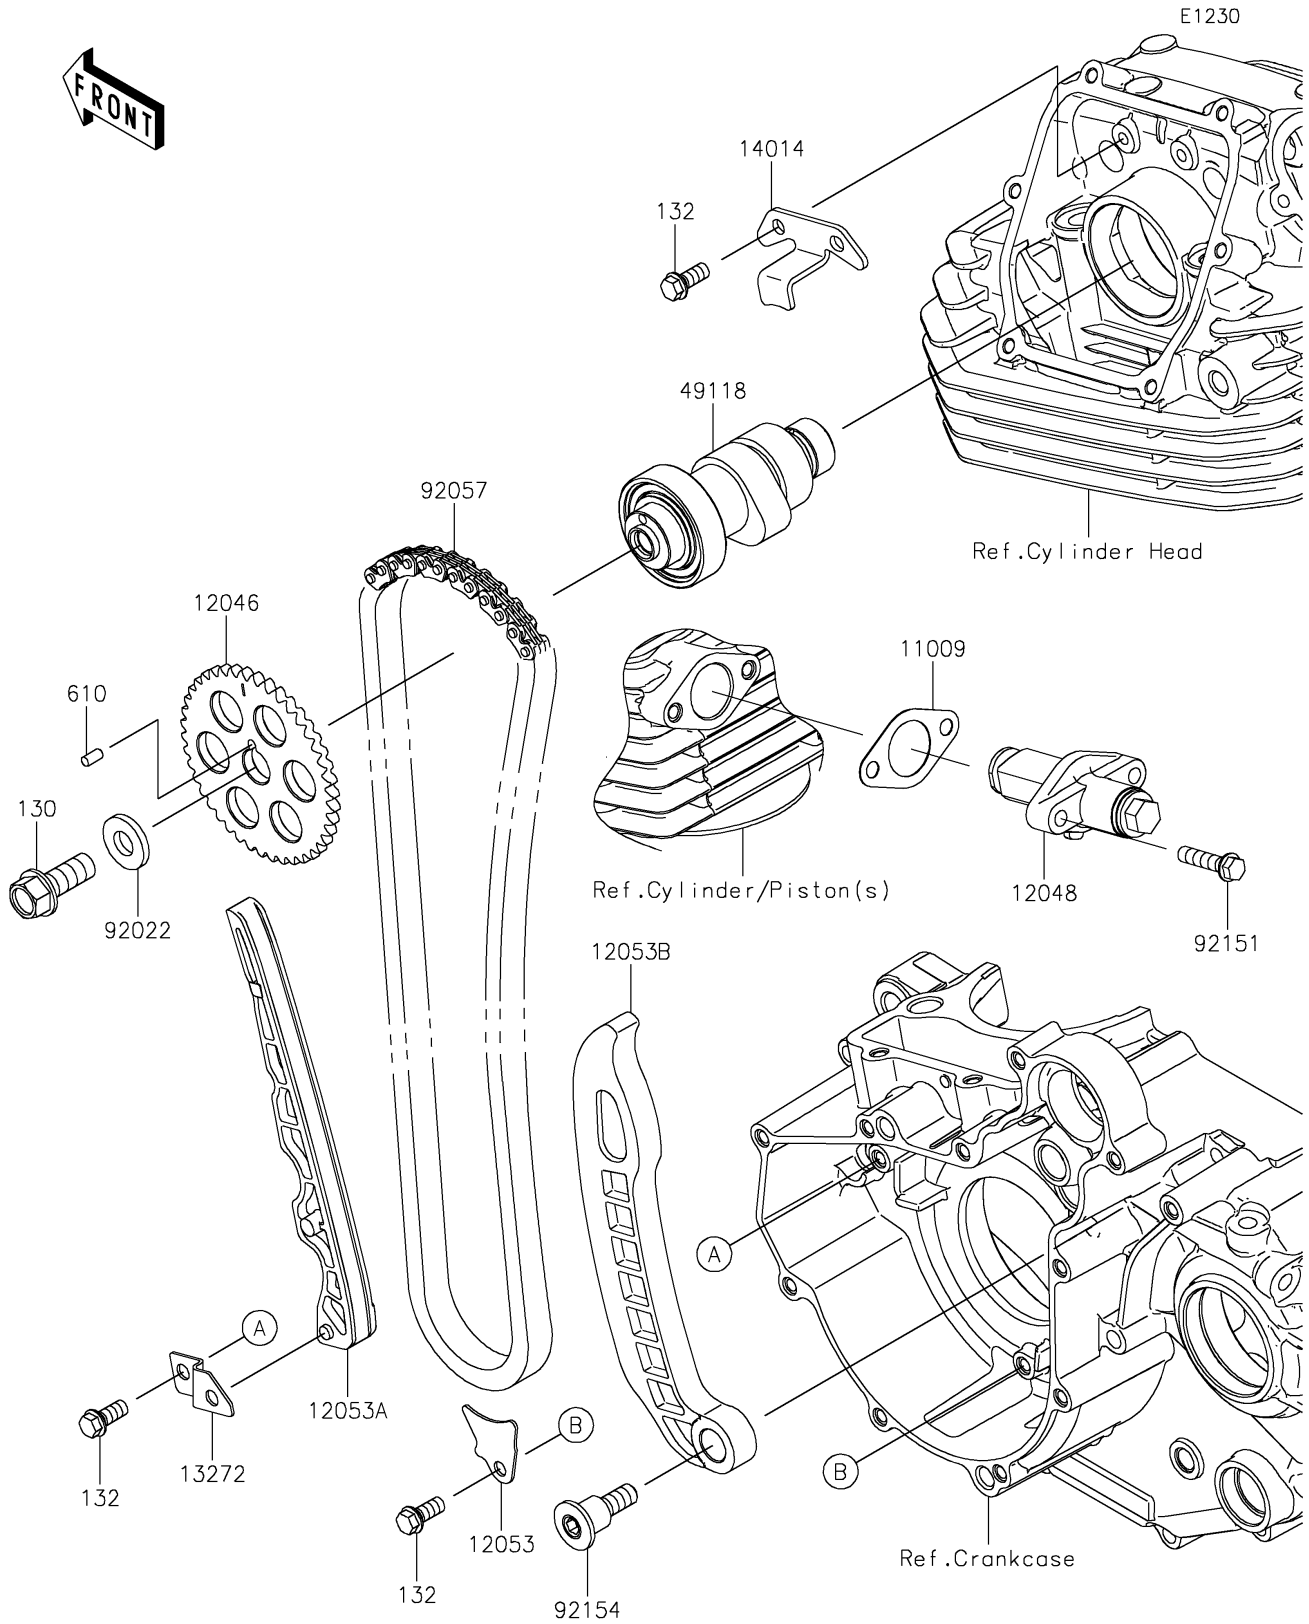

2022 KLX® 230 S PARTS DIAGRAM

Camshaft(s)/Tensioner

2022 KLX® 230 S PARTS LIST

Camshaft(s)/Tensioner

ITEM NAME	PART NUMBER	QUANTITY
GASKET,TENSIONER (Ref # 11009)	11009-1858	1
SPROCKET,42T (Ref # 12046)	12046-0615	1
TENSIONER-ASSY (Ref # 12048)	12048-1113	1
GUIDE-CHAIN,LWR (Ref # 12053)	12053-0275	1
GUIDE-CHAIN,FR (Ref # 12053A)	12053-0315	1
GUIDE-CHAIN,RR (Ref # 12053B)	12053-0316	1
PLATE,CHAIN GUIDE (Ref # 13272)	13272-2626	1
PLATE-POSITION (Ref # 14014)	14014-0578	1
CAMSHAFT-COMP (Ref # 49118)	49118-0970	1
WASHER,10X22X3 (Ref # 92022)	92022-1365	1
CHAIN,CAM,92RH2010-110M (Ref # 92057)	92057-0764	1
BOLT,FLANGED-SMALL,6X25 (Ref # 92151)	92151-1930	2
BOLT (Ref # 92154)	92154-1307	1
BOLT-FLANGED,10X25 (Ref # 130)	130BA1025	1
BOLT-FLANGED-SMALL,6X14 (Ref # 132)	132BD0614	4
ROLLER,4X8 (Ref # 610)	610A0408	1