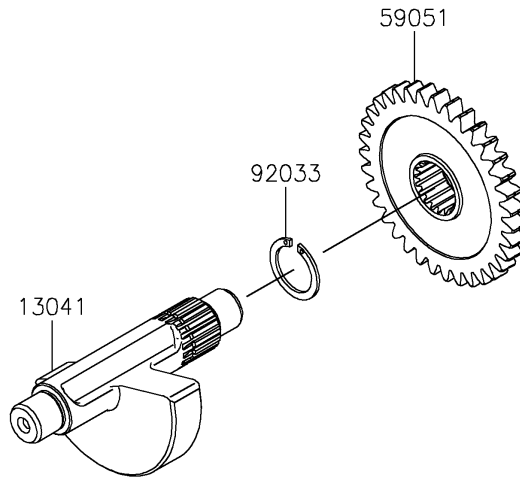

2022 KLX® 230 S PARTS DIAGRAM

Crankshaft

E1321

2022 KLX® 230 S PARTS LIST

Crankshaft

ITEM NAME	PART NUMBER	QUANTITY
-----------	-------------	----------